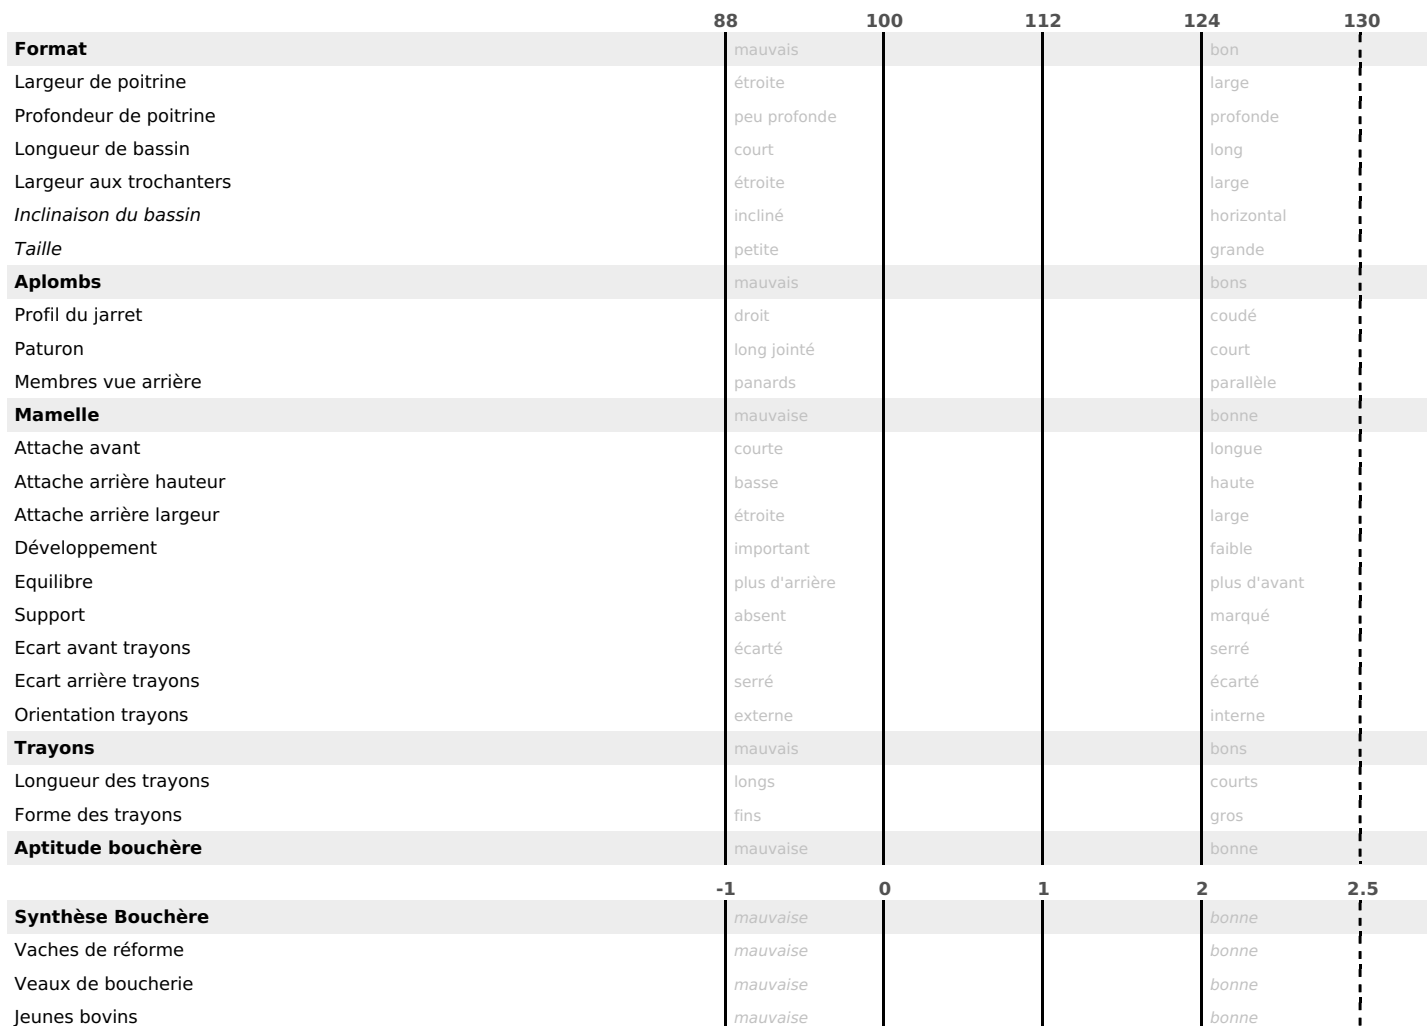

FR 7191051741 - N° 35962
 Naisseur : GAEC DE LA NATOUZE
 Mère : ANDOUILLE / 2-305 / 9015Kg / 37,4 / 34,7

PRODUCTION

Synthèse laitière

filles(s) - troupeau(x) - **CD** %

FONCTIONNELS

NAI VEL VIN VIV

MILCA : NC / MTCP : NC / MTETR : NC

SANTÉ

NOU VEAU

MORPHOLOGIE

filles(s) - troupeau(x) - **CD**

NOU VEAU