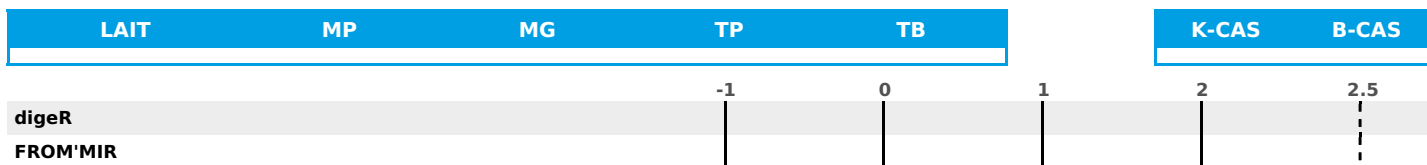

FR 7191051741 - N° 35962
 Naisseur : GAEC DE LA NATOUZE
 Mère : ANDOUILLE / 2-305 / 9015Kg / 37,4 / 34,7

PRODUCTION

Synthèse laitière

filles(s) - troupeau(x) - **CD** %

FONCTIONNELS

NAI VEL VIN VIV

MILCA : NC / MTCP : NC / MTETR : NC