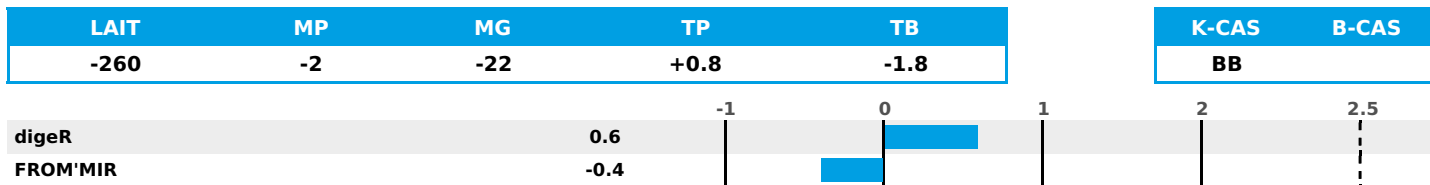

FR 0112018347 - N° 83352
 Naisseur : GAEC BASSET-GUERRY
 Mère : EMMA / 2-305 / 7570Kg / 38,8 / 38,2

PRODUCTION

Synthèse laitière -6

 392 fille(s) - 351 troupeau(x) - **CD 95%**

FONCTIONNELS

NAI	VEL	VIN	VIV
48	67	91	85

MILCA : MIF / MTCP : MTF / MTETR : NC

SANTÉ

0.4

NOU VEAU

MORPHOLOGIE

82

 257 fille(s) - 237 troupeau(x) - **CD 89**

NOU VEAU