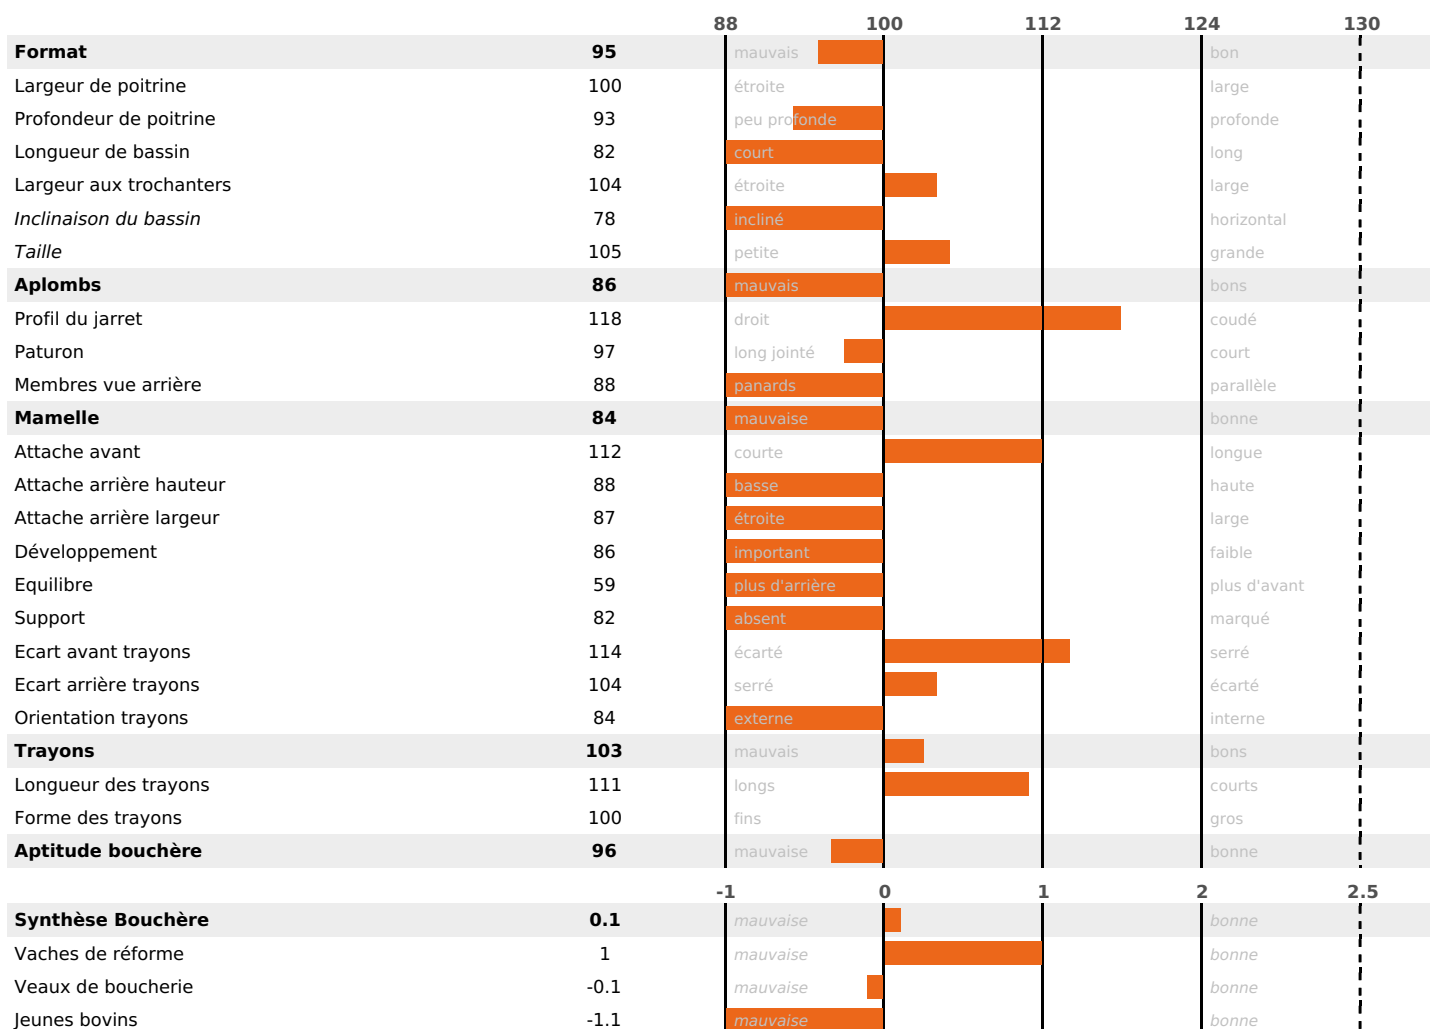

FR 0112018347 - N° 83352
 Naisseur : GAEC BASSET-GUERRY
 Mère : EMMA / 2-305 / 7570Kg / 38,8 / 38,2

PRODUCTION

Synthèse laitière -6

 392 fille(s) - 351 troupeau(x) - **CD 95%**

FONCTIONNELS

NAI	VEL	VIN	VIV
48	67	91	85

MILCA : MIF / MTCP : MTF / MTETR : NC

SANTÉ

0.4

NOU VEAU

MORPHOLOGIE

82

 257 fille(s) - 237 troupeau(x) - **CD 89**

NOU VEAU