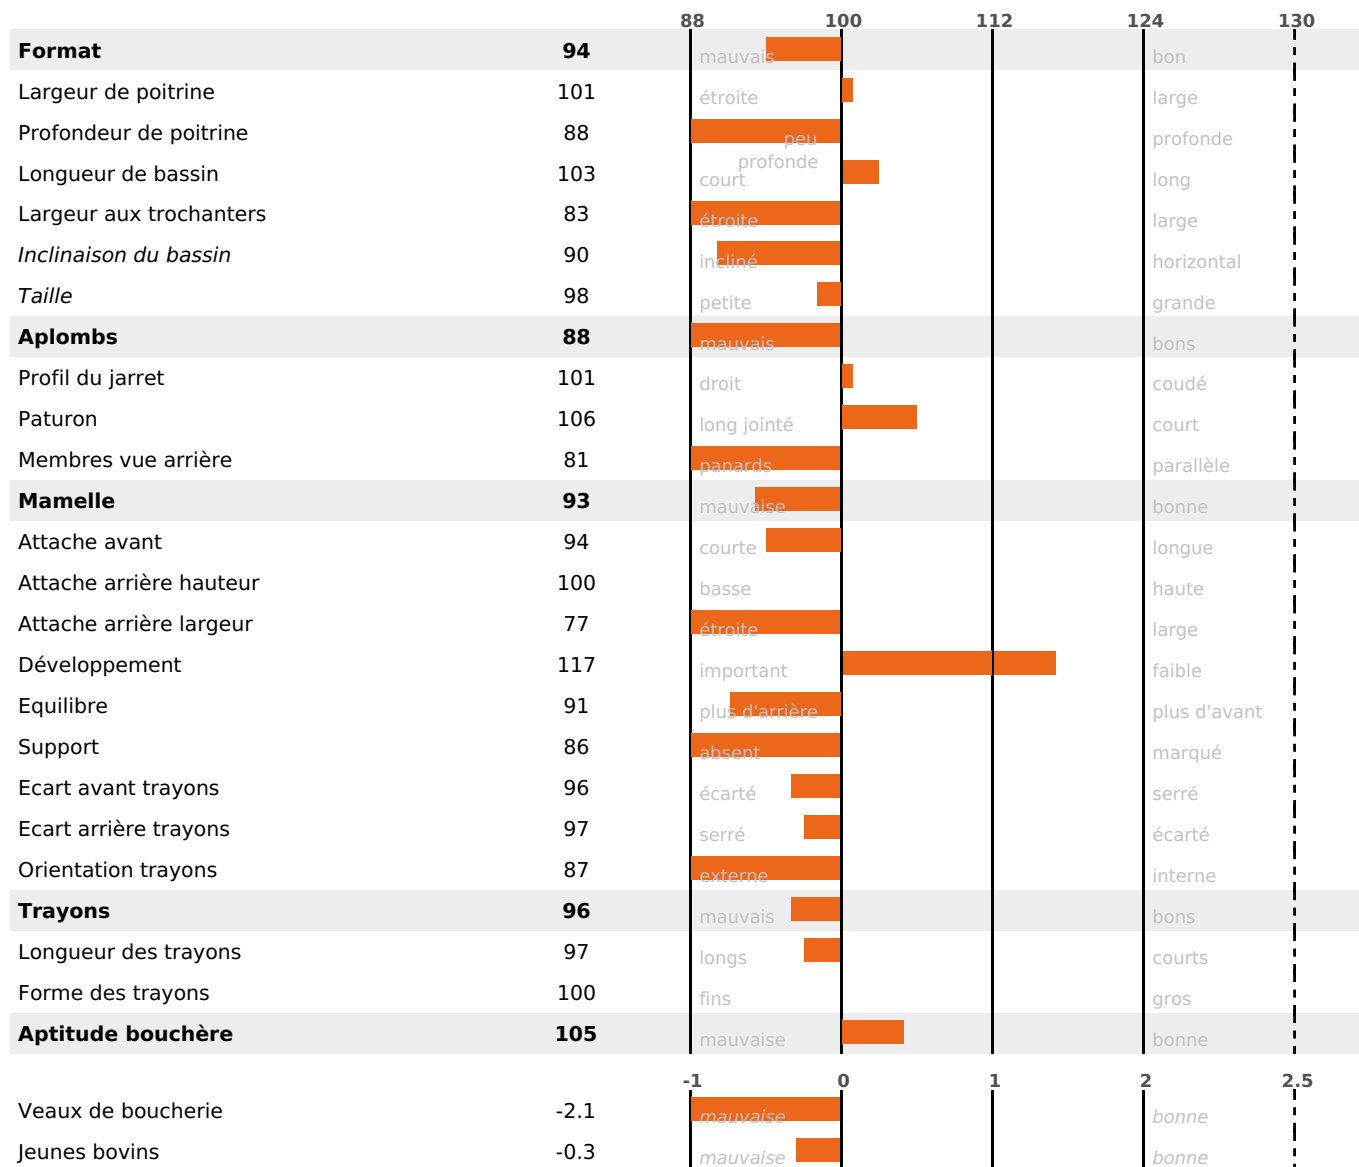

PRODUCTION

Synthèse laitière -25

852 fille(s) - 713 troupeau(x) - **CD 95%**

LAIT	MP	MG	TP	TB	K-CAS	B-CAS
-1161	-22	-33	+2.5	+2	AB	

FONCTIONNELS

MILCA : MIF / MTCP : MTF

MTETR : NC

NAI	VEL	VIN	VIV
83	95	95	95

SANTÉ

0.6

NOU
VEAU

534 fille(s) - 455 troupeau(x) - **CD 94**

FR 7120182529 - N° 82812
 NAISSSEUR : GAEC LA CLAIRIERE
 MÈRE : ECLAIR
 4-305 9828KG 40,3 34