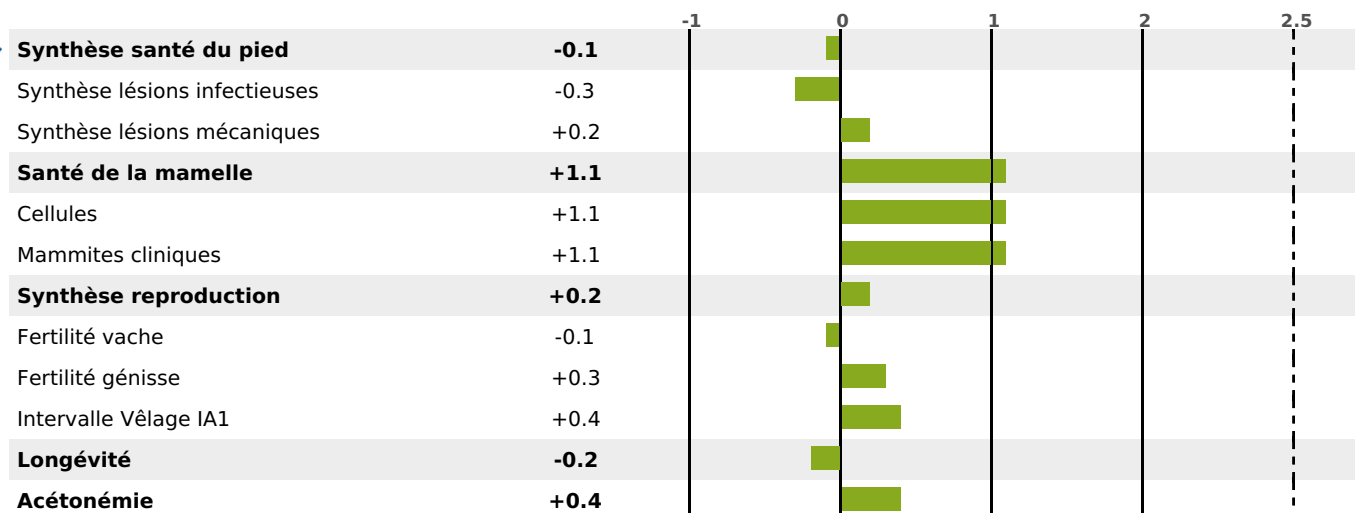

PRODUCTION

Synthèse laitière -25

852 fille(s) - 713 troupeau(x) - **CD 95%**

LAIT	MP	MG	TP	TB	K-CAS	B-CAS
-1161	-22	-33	+2.5	+2	AB	

FONCTIONNELS

MILCA : MIF / MTCP : MTF

MTETR : NC

NAI	VEL	VIN	VIV
83	95	95	95

SANTÉ

0.6

NOU
VEAU

534 fille(s) - 455 troupeau(x) - **CD 94**

FR 7120182529 - N° 82812
 NAISSSEUR : GAEC LA CLAIRIERE
 MÈRE : ECLAIR
 4-305 9828KG 40,3 34