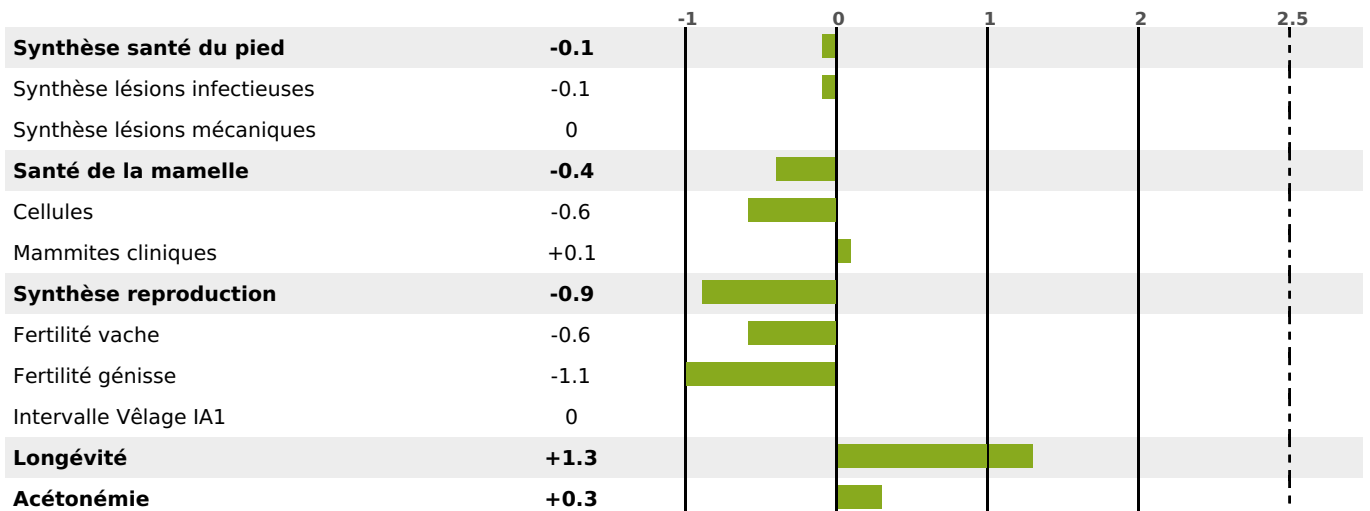

### FONCTIONNELS

MILCA : MIF / MTCP : MTF  
MTETR : NC

NAI	VEL	VIN	VIV
88	95	95	94

### SANTÉ

0.3

NOU  
VEAU

598 fille(s) - 507 troupeau(x) - **CD 94**

FR 8843342219 - N° 84309

NAISSEUR : GAEC DE CHENIMONT

MÈRE : BILBAO

2-305 8739KG 40,1 35,5