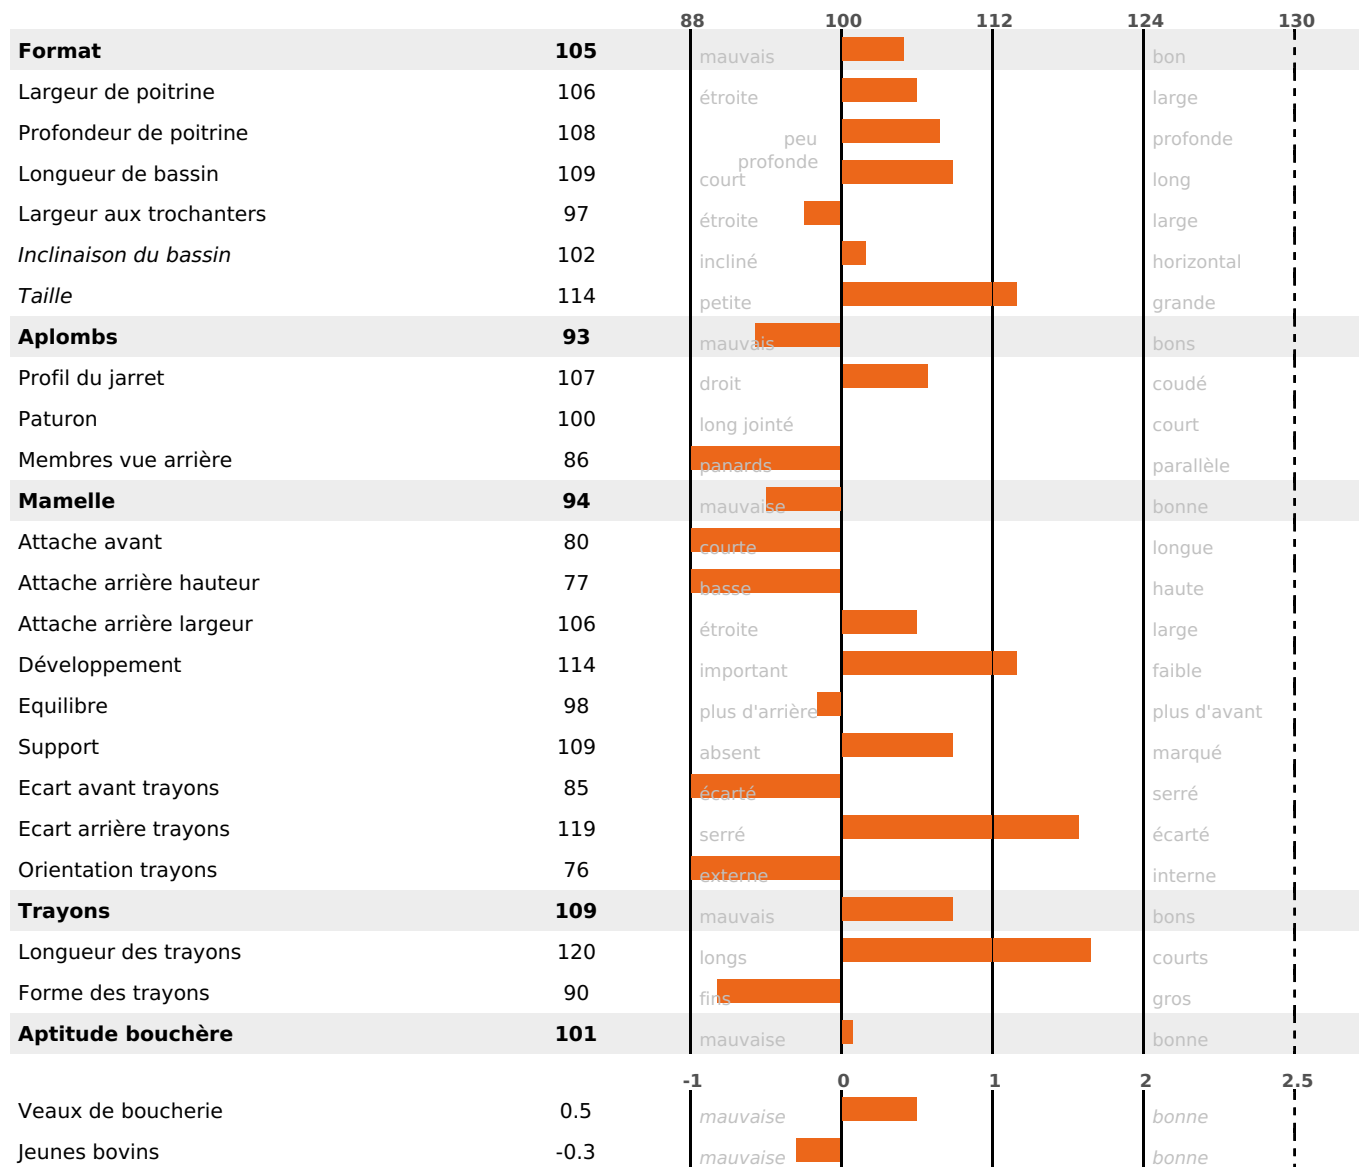

### PRODUCTION

Synthèse laitière -9

1057 fille(s) - 876 troupeau(x) - **CD 95%**

LAIT	MP	MG	TP	TB	K-CAS	B-CAS
+344	-3	-13	-1.9	-3.8	BB	A1A2

### FONCTIONNELS

MILCA : MIF / MTCP : MTF  
MTETR : NC

NAI	VEL	VIN	VIV
88	95	95	94

### SANTÉ

0.3

NOU  
VEAU

598 fille(s) - 507 troupeau(x) - **CD 94**

FR 8843342219 - N° 84309

NAISSEUR : GAEC DE CHENIMONT

MÈRE : BILBAO

2-305 8739KG 40,1 35,5