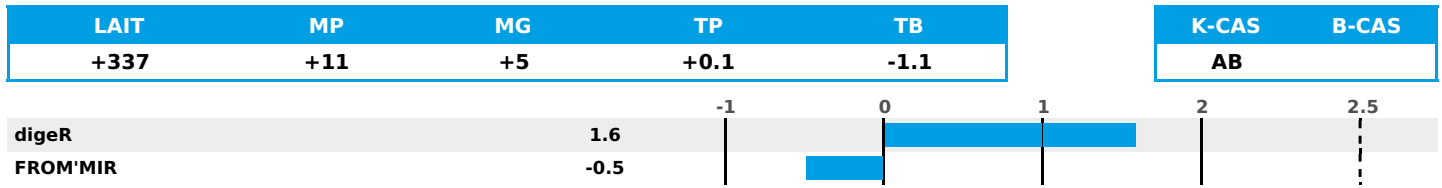

FR 4241807646 - N° 84280
 Naisseur : GAEC DE VACHERESSE
 Mère : ESPAGNE / 4-305 / 11058Kg / 36,5 / 35,1

PRODUCTION

Synthèse laitière +11

367 fille(s) - 337 troupeau(x) - **CD 95%**

FONCTIONNELS

NAI	VEL	VIN	VIV
90	95	95	95

MILCA : MIF / MTCP : MTF / MTETR : NC

SANTÉ

0.0

MORPHOLOGIE

86

243 fille(s) - 220 troupeau(x) - **CD 89**