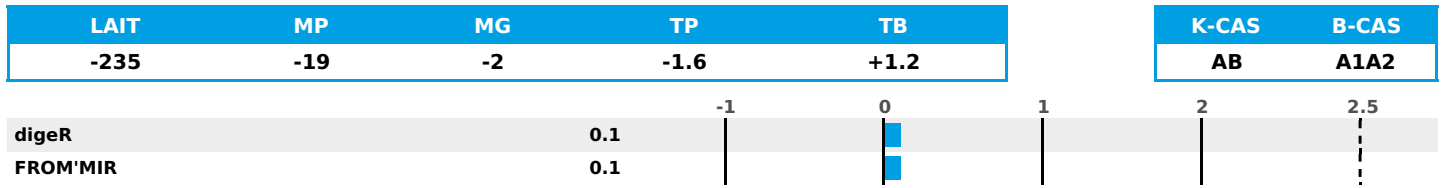

FR 0113013522 - N° 85468
 Naisseur : GAEC ELEVAGE CHAPPAZ VUAILLAT
 Mère : DELTONE / 1-305 / 8943Kg / 42,7 / 35,1

PRODUCTION

Synthèse laitière -20

407 fille(s) - 365 troupeau(x) - **CD 95%**

FONCTIONNELS

NAI	VEL	VIN	VIV
95	95	95	89

MILCA : MIF / MTCP : MTF / MTETR : NC

SANTÉ

0.8

MORPHOLOGIE

91

248 fille(s) - 225 troupeau(x) - **CD 89**