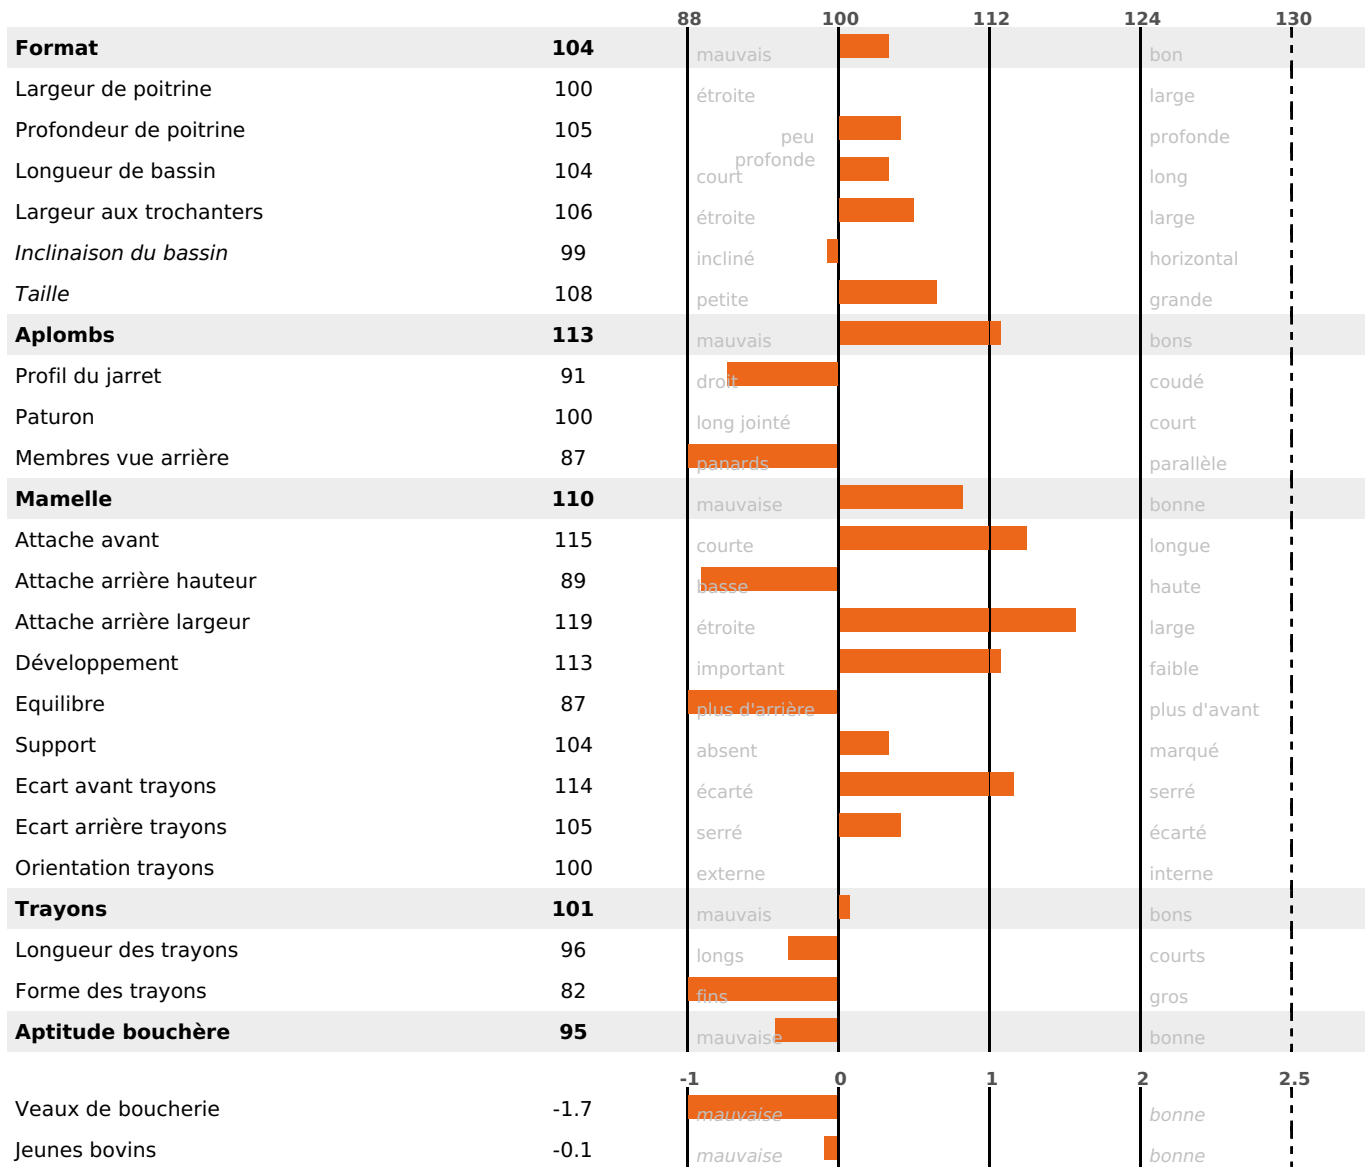

SANTÉ

0.9

NOU
VEAU

2652 fille(s) - 1360 troupeau(x) - **CD**

95

FR 0113019487 - N° 85490

NAISSEUR : EARL GUERRY

MÈRE : FEEANE

7-305 11213KG 46,3 35,9