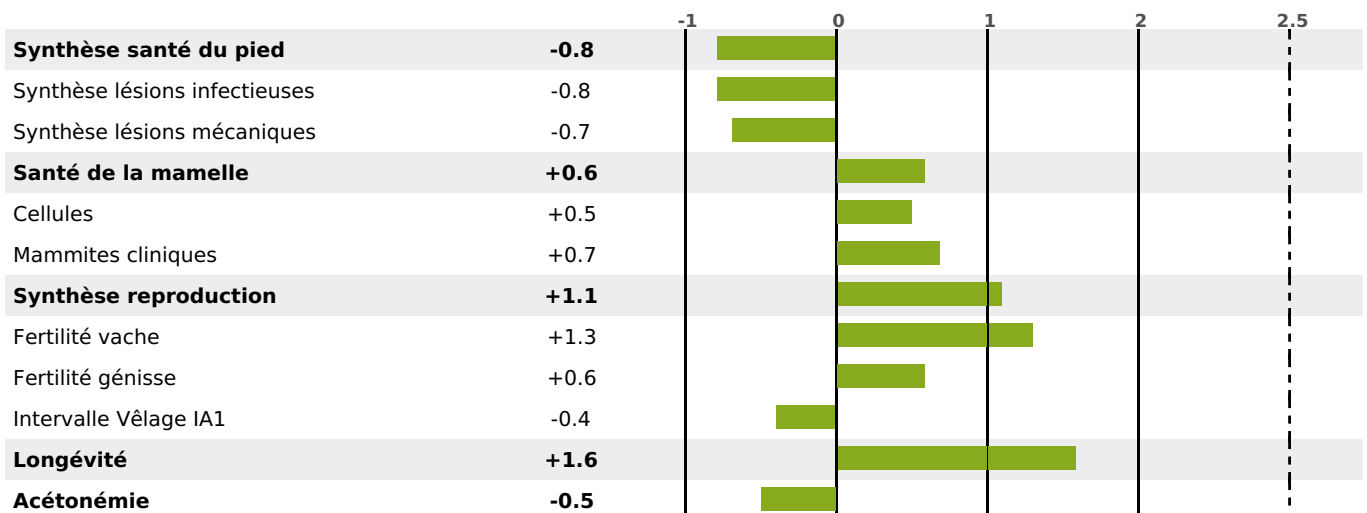

PRODUCTION

Synthèse laitière +22

6486 fille(s) - 3125 troupeau(x) - **CD 95%**

LAIT	MP	MG	TP	TB	K-CAS	B-CAS
+400	+16	+26	+0.5	+1.4	AB	A1A2

FONCTIONNELS

MILCA : MIF / MTCP : MTC
MTETR : MTRF

NAI	VEL	VIN	VIV
95	95	95	95

SANTÉ

0.9

NOU
VEAU

2652 fille(s) - 1360 troupeau(x) - **CD**

95

FR 0113019487 - N° 85490

NAISSEUR : EARL GUERRY

MÈRE : FEEANE