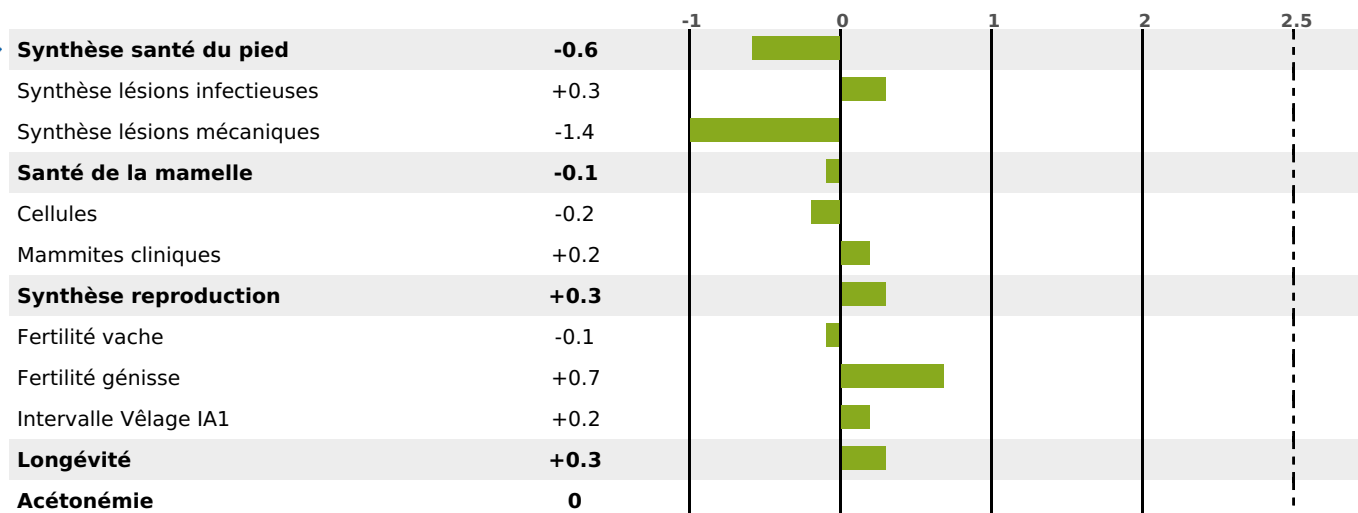

IMPOSABLE

ISU

BRINK / CHAPELOU / REDON

100

PRODUCTION

Synthèse laitière -7

1610 fille(s) - 1126 troupeau(x) - **CD 95%**

| LAIT | MP | MG | TP | TB | K-CAS | B-CAS |
|------|----|-----|------|------|-------|-------|
| -104 | -1 | -24 | +0.4 | -2.8 | AB | A1A2 |

FONCTIONNELS

MILCA : MIF / MTCP : MTC
MTETR : NC

| NAI | VEL | VIN | VIV |
|-----|-----|-----|-----|
| 95 | 95 | 95 | 95 |

SANTÉ

0.0

NOU
VEAU

1016 fille(s) - 745 troupeau(x) - **CD 95**

FR 0113003678 - N° 85834

NAISSEUR : GIE MONTBELIARDE HORIZON

MÈRE : 083 GABELL

2-305 11623KG 36,4 34,8