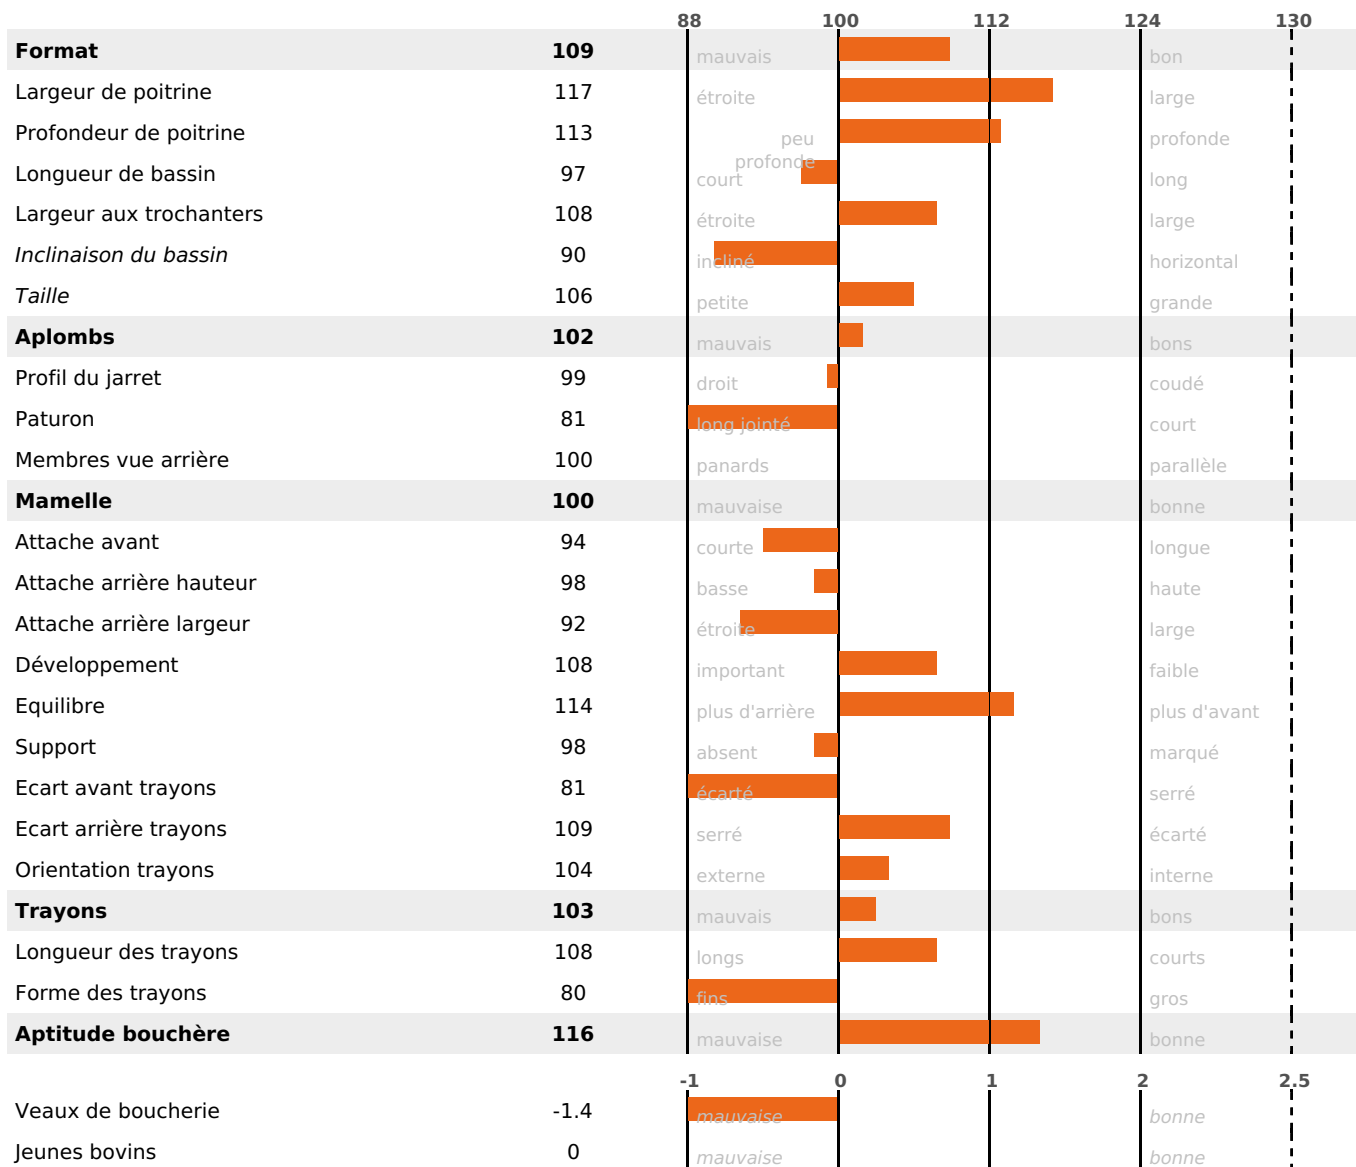

IMPOSABLE

ISU

BRINK / CHAPELOU / REDON

100

PRODUCTION

Synthèse laitière -7

1610 fille(s) - 1126 troupeau(x) - **CD 95%**

| LAIT | MP | MG | TP | TB | K-CAS | B-CAS |
|------|----|-----|------|------|-------|-------|
| -104 | -1 | -24 | +0.4 | -2.8 | AB | A1A2 |

FONCTIONNELS

MILCA : MIF / MTCP : MTC
MTETR : NC

| NAI | VEL | VIN | VIV |
|-----|-----|-----|-----|
| 95 | 95 | 95 | 95 |

SANTÉ

0.0

NOU
VEAU

1016 fille(s) - 745 troupeau(x) - **CD 95**

FR 0113003678 - N° 85834

NAISSEUR : GIE MONTBELIARDE HORIZON

MÈRE : 083 GABELL

2-305 11623KG 36,4 34,8