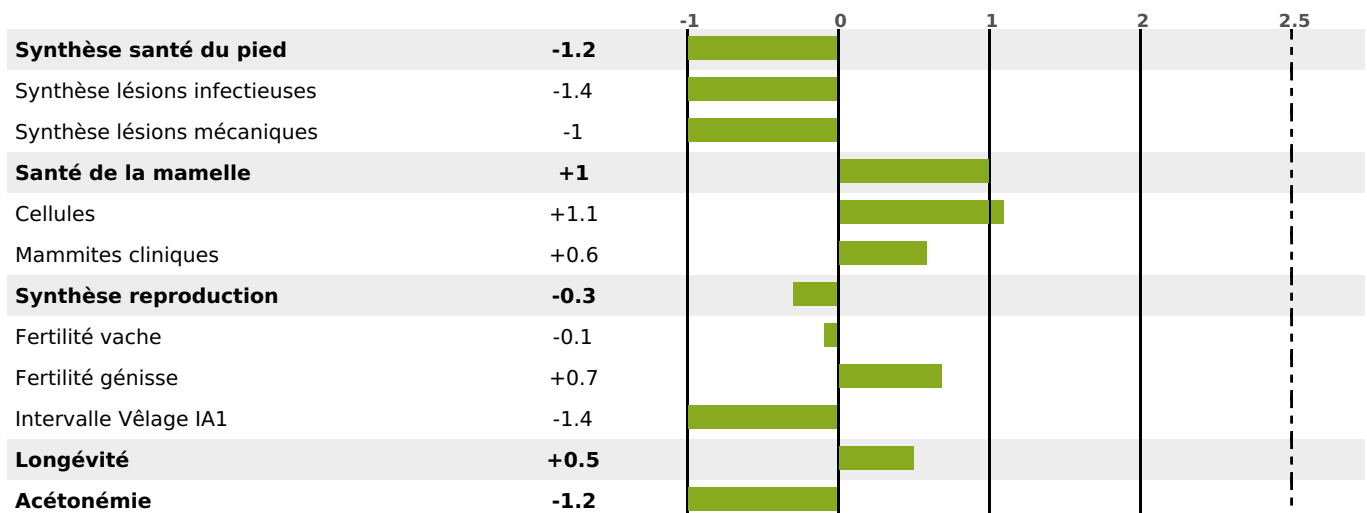

### FONCTIONNELS

MILCA : MIF / MTCP : MTF  
MTETR : NC

NAI	VEL	VIN	VIV
88	81	95	82

### SANTÉ

-0.4

NOU  
VEAU

472 fille(s) - 397 troupeau(x) - **CD 93**

FR 7402482558 - N° 85851  
 NAISSSEUR : GAEC LA MEURAZ  
 MÈRE : FROU FROU  
 2-296 9522KG 36,9 35,5