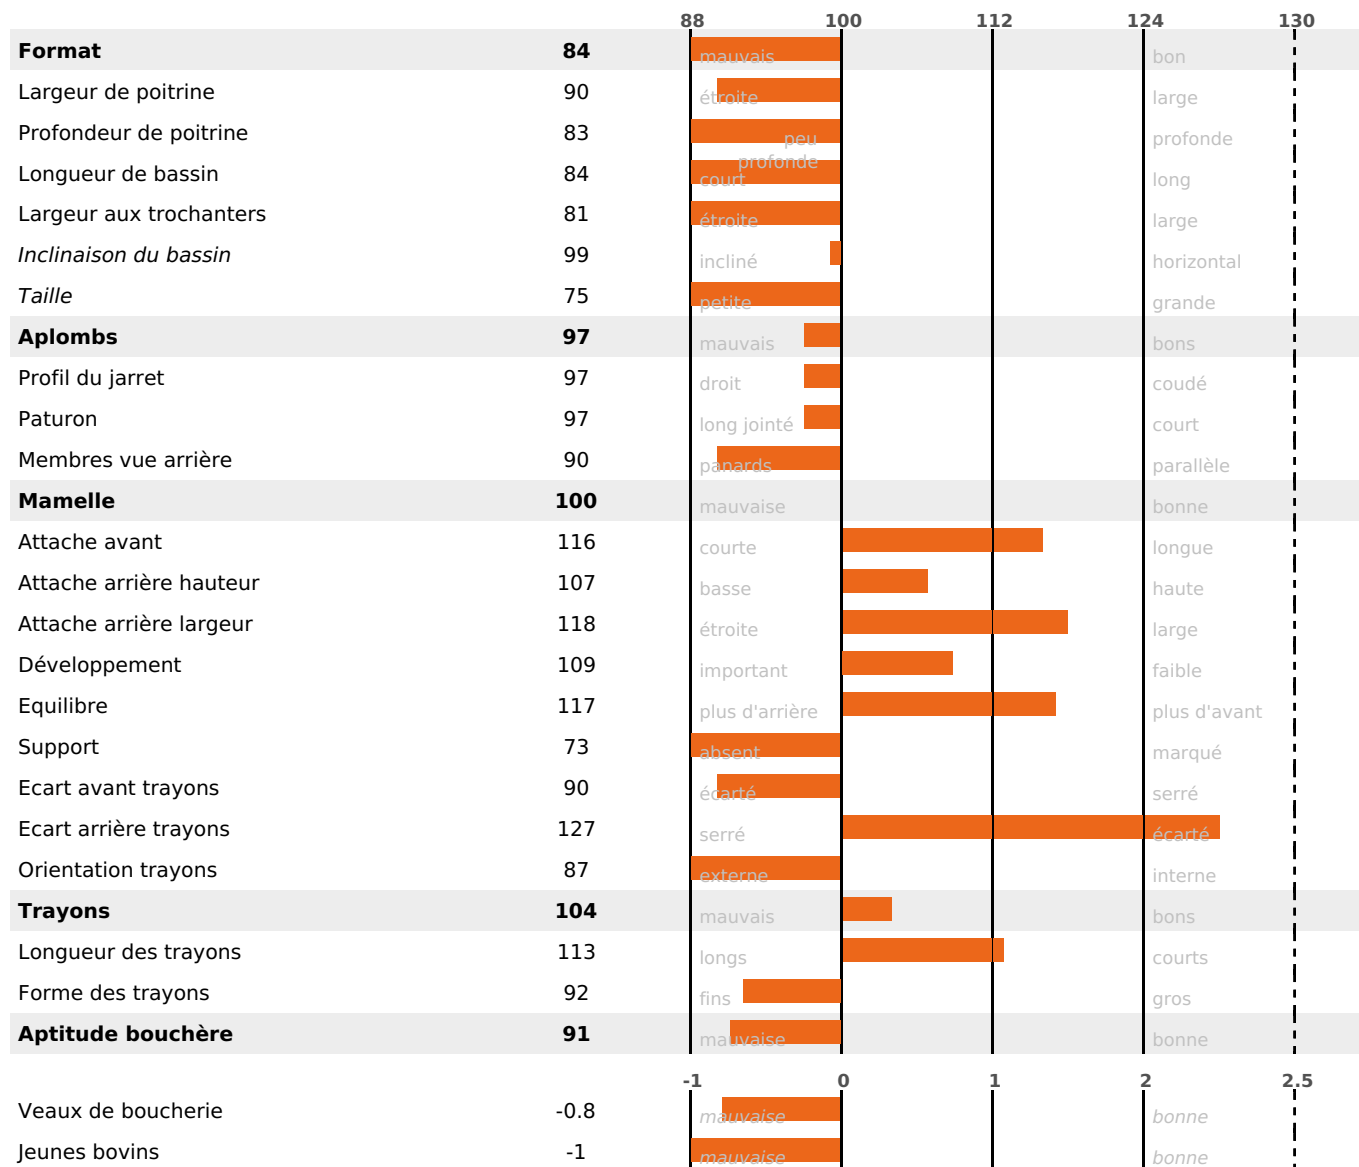

### PRODUCTION

Synthèse laitière -9

931 fille(s) - 773 troupeau(x) - **CD 95%**

LAIT	MP	MG	TP	TB	K-CAS	B-CAS
+2	-6	-9	-0.8	-1.2	AB	A1A2

### FONCTIONNELS

MILCA : MIF / MTCP : MTF  
MTETR : NC

NAI	VEL	VIN	VIV
88	81	95	82

### SANTÉ

-0.4

NOU  
VEAU

472 fille(s) - 397 troupeau(x) - **CD 93**

FR 7402482558 - N° 85851  
 NAISSSEUR : GAEC LA MEURAZ  
 MÈRE : FROU FROU  
 2-296 9522KG 36,9 35,5