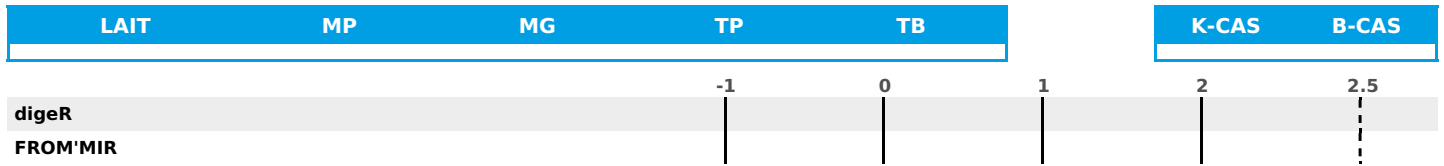

FR 2593004451 - N° 38280
 Naïsseur : EARL DETOUILLOON RAPHAEL ET FREDERIQ
 Mère : EL DORADO / 2-305 / 8491Kg / 45 / 37,0

PRODUCTION

Synthèse laitière

filles(s) - troupeau(x) - **CD** %

FONCTIONNELS

NAI VEL VIN VIV

MILCA : NC / MTCP : NC / MTETR : NC

SANTÉ

NOU
VEAU

MORPHOLOGIE

filles(s) - troupeau(x) - **CD**