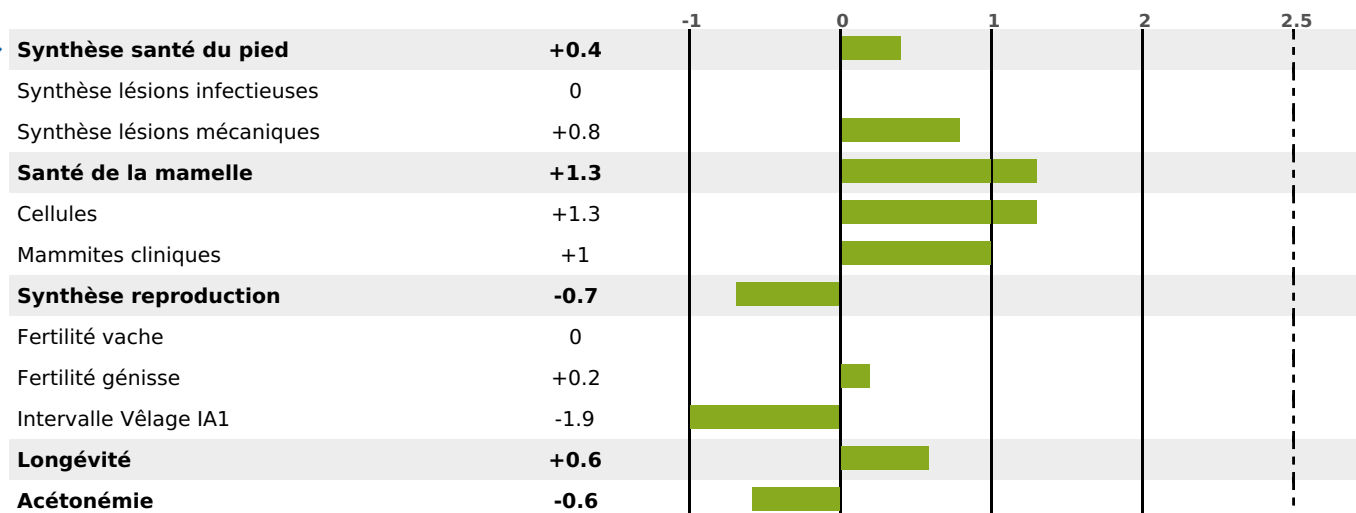

PRODUCTION

Synthèse laitière +3

4130 fille(s) - 2375 troupeau(x) - **CD 95%**

LAIT	MP	MG	TP	TB	K-CAS	B-CAS
+178	+5	-5	0	-1.7	BB	A2A2

FONCTIONNELS

MILCA : MIF / MTCP : MTF

MTETR : NC

NAI	VEL	VIN	VIV
90	93	95	88

SANTÉ

0.0

NOU
VEAU

MORPHOLOGIE

100

2347 fille(s) - 1363 troupeau(x) - **CD**

95

FR 1534291595 - N° 86204

NAISSEUR : M ROUQUIER ALAIN

MÈRE : FORTUNE

2-305 10114KG 38,8 37,7