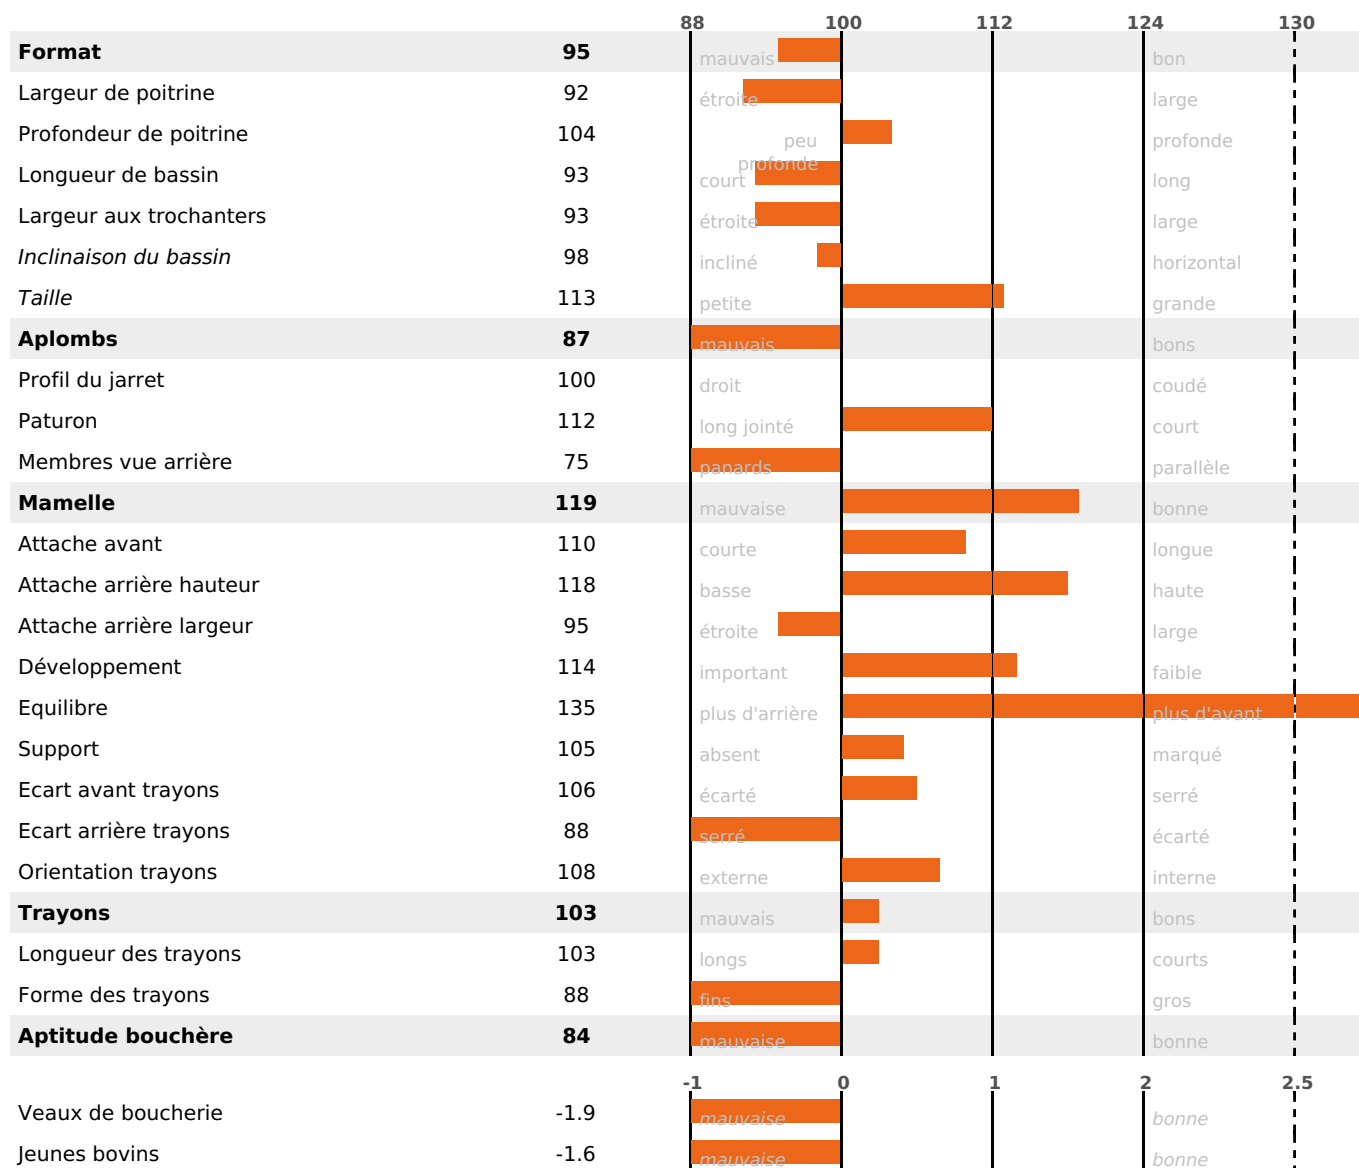

SANTÉ

0.0

NOU
VEAU

MORPHOLOGIE

100

2347 fille(s) - 1363 troupeau(x) - **CD**

95

FR 1534291595 - N° 86204

NAISSEUR : M ROUQUIER ALAIN

MÈRE : FORTUNE

2-305 10114KG 38,8 37,7