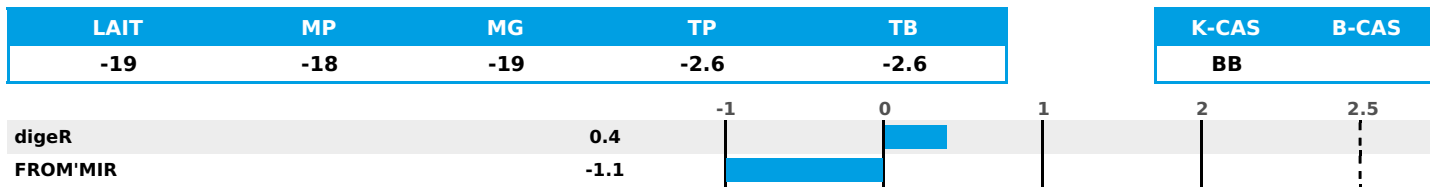

FR 2543475188 - N° 85841  
 Naisseur : GAEC VIVOT DU VERBOZ  
 Mère : FLOWERMISS / 3-274 / 6867Kg / 35,4 / 33,4

## PRODUCTION

Synthèse laitière **-25**

473 fille(s) - 415 troupeau(x) - **CD 95%**