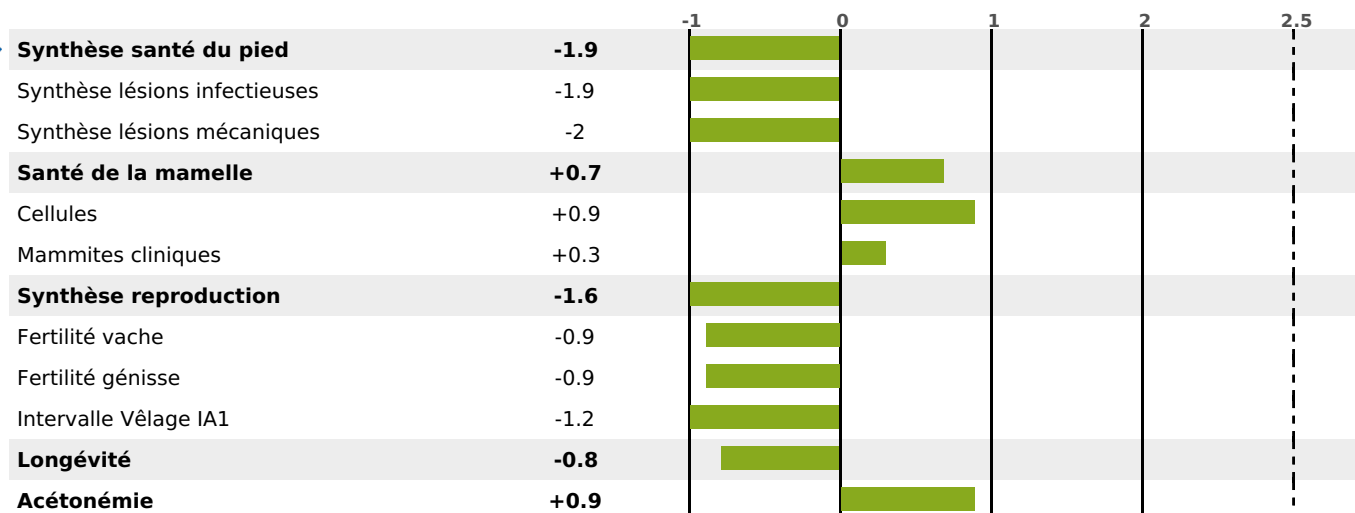

PRODUCTION

Synthèse laitière -3

848 fille(s) - 700 troupeau(x) - **CD 95%**

LAIT	MP	MG	TP	TB	K-CAS	B-CAS
-147	+2	-25	+0.9	-2.8	BB	A2A2

FONCTIONNELS

MILCA : MIC / MTCP : MTF
MTETR : NC

NAI	VEL	VIN	VIV
95	87	95	78

SANTÉ

-1.8

NOU
VEAU

441 fille(s) - 362 troupeau(x) - **CD 92**

FR 4313132305 - N° 87181

NAISSEUR : GAEC FERME LAITIERE DES GRANGES

MÈRE : 036 GOLTIQ

1-305 4841KG 35,9 36,5