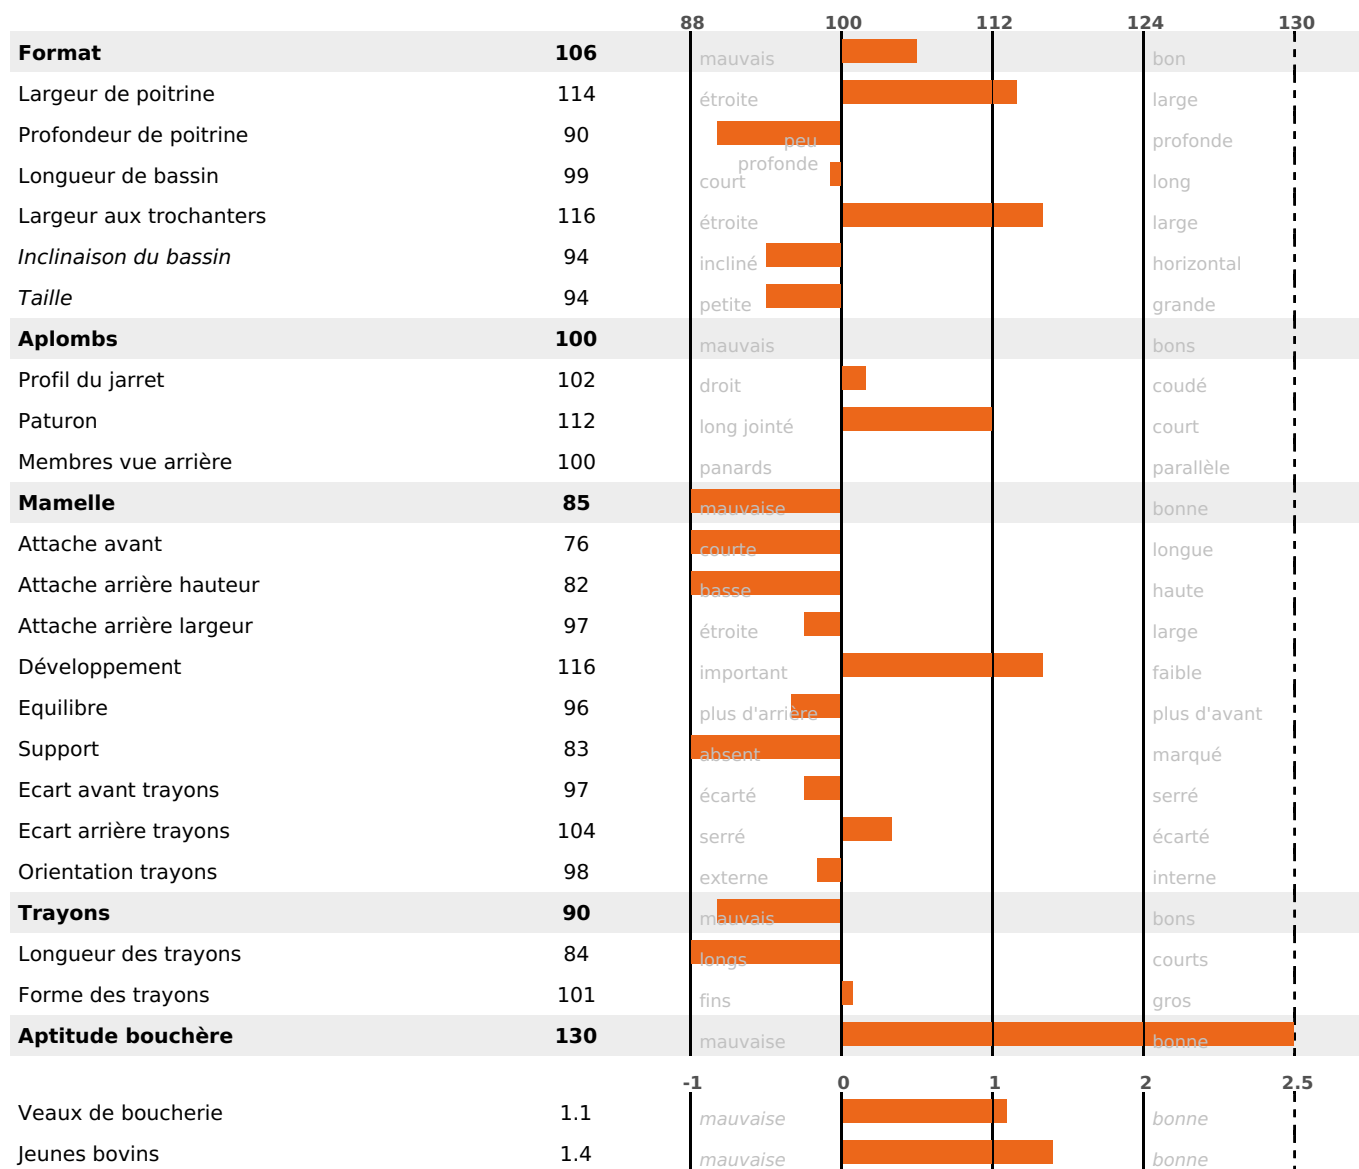

PRODUCTION

Synthèse laitière -3

848 fille(s) - 700 troupeau(x) - **CD 95%**

LAIT	MP	MG	TP	TB	K-CAS	B-CAS
-147	+2	-25	+0.9	-2.8	BB	A2A2

FONCTIONNELS

MILCA : MIC / MTCP : MTF
MTETR : NC

NAI	VEL	VIN	VIV
95	87	95	78

SANTÉ

-1.8

NOU
VEAU

441 fille(s) - 362 troupeau(x) - **CD 92**

FR 4313132305 - N° 87181

NAISSEUR : GAEC FERME LAITIERE DES GRANGES

MÈRE : 036 GOLTIQ

1-305 4841KG 35,9 36,5