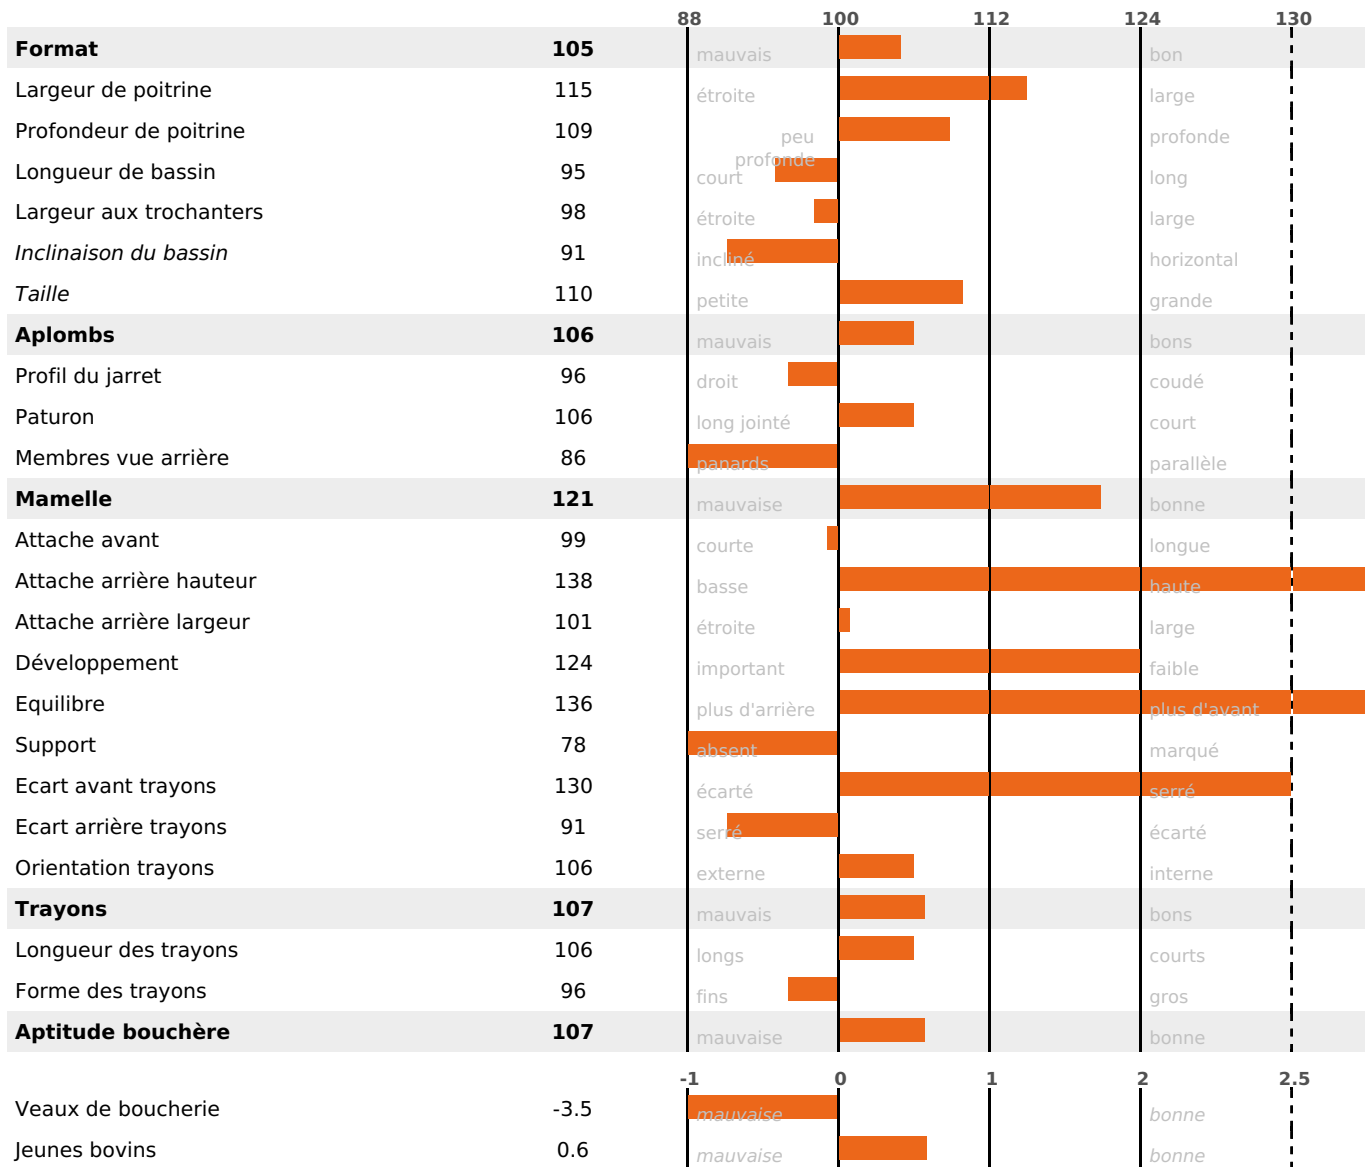

### PRODUCTION

Synthèse laitière -1

1615 fille(s) - 1191 troupeau(x) - **CD 95%**

LAIT	MP	MG	TP	TB	K-CAS	B-CAS
-852	-2	-19	+3.8	+2.2	BB	A2A2

### FONCTIONNELS

MILCA : MIF / MTCP : MTC  
MTETR : NC

NAI	VEL	VIN	VIV
60	89	94	92

### SANTÉ

NOU VEAU

776 fille(s) - 575 troupeau(x) - **CD 95**

FR 3803282135 - N° 87838

NAISSEUR : EARL DES COLLIERES

MÈRE : HOLALA

1-305 8945KG 40,7 33,2