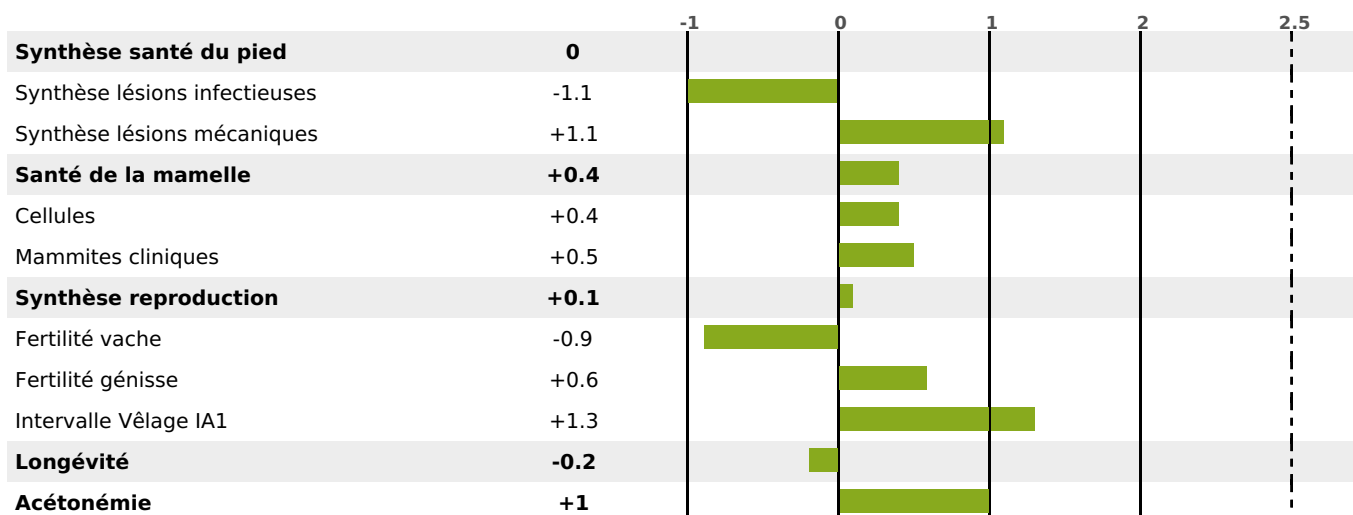

SANTÉ

NOU VEAU