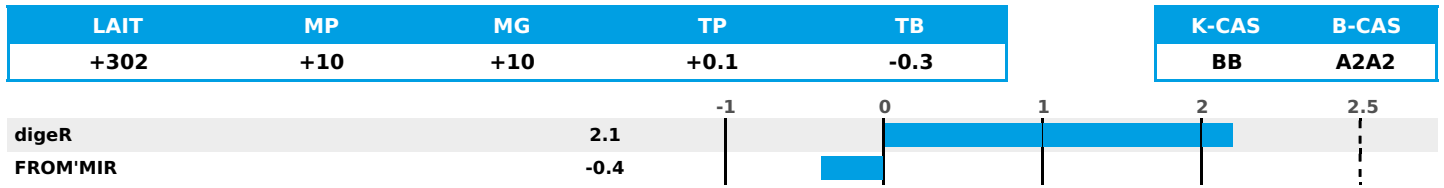

FR 2527920103 - N° 88409
 Naisseur : GAEC MOREL
 Mère : GAÏETE / 3-305 / 12283Kg / 37,5 / 33,4

PRODUCTION

Synthèse laitière **+12**

1992 fille(s) - 1395 troupeau(x) - **CD 95%**

FONCTIONNELS

NAI	VEL	VIN	VIV
94	95	94	93

MILCA : MIC / MTCP : MTF / MTETR : NC

SANTÉ

-0.5

MORPHOLOGIE

92

965 fille(s) - 726 troupeau(x) - **CD 95**