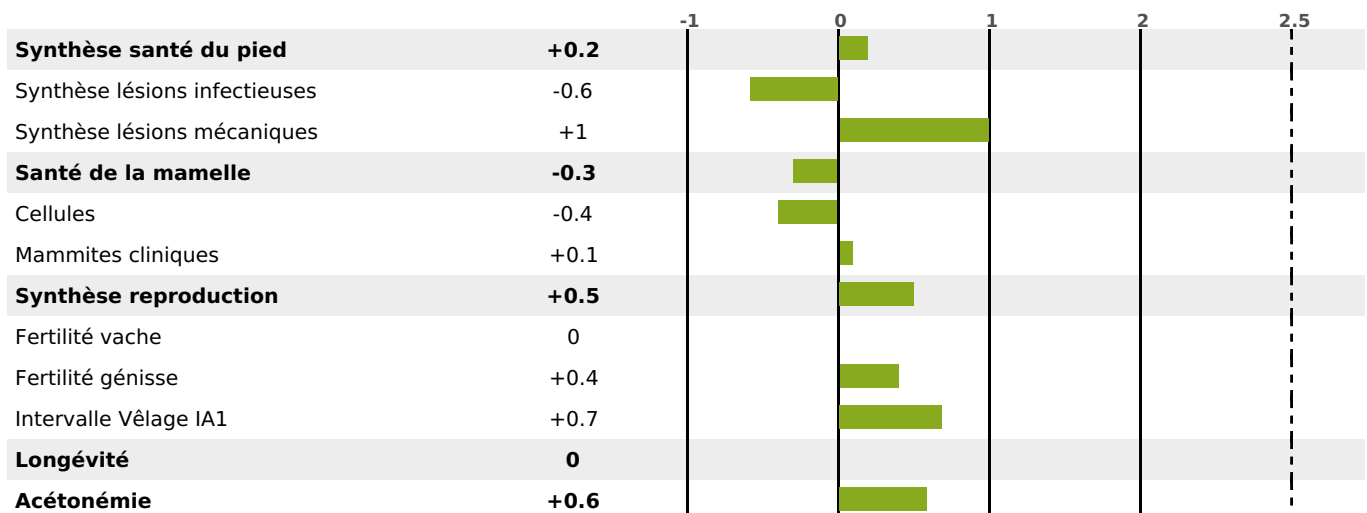

FONCTIONNELS

MILCA : MIF / MTCP : MTF

MTETR : NC

NAI	VEL	VIN	VIV
95	90	95	95

SANTÉ

0.5

NOU
VEAU

MORPHOLOGIE

115

1292 fille(s) - 847 troupeau(x) - **CD 95**

FR 4974877914 - N° 88435

NAISSEUR : GAEC FROUIN

MÈRE : HELVETIE

2-288 8284KG 40,1 33,8