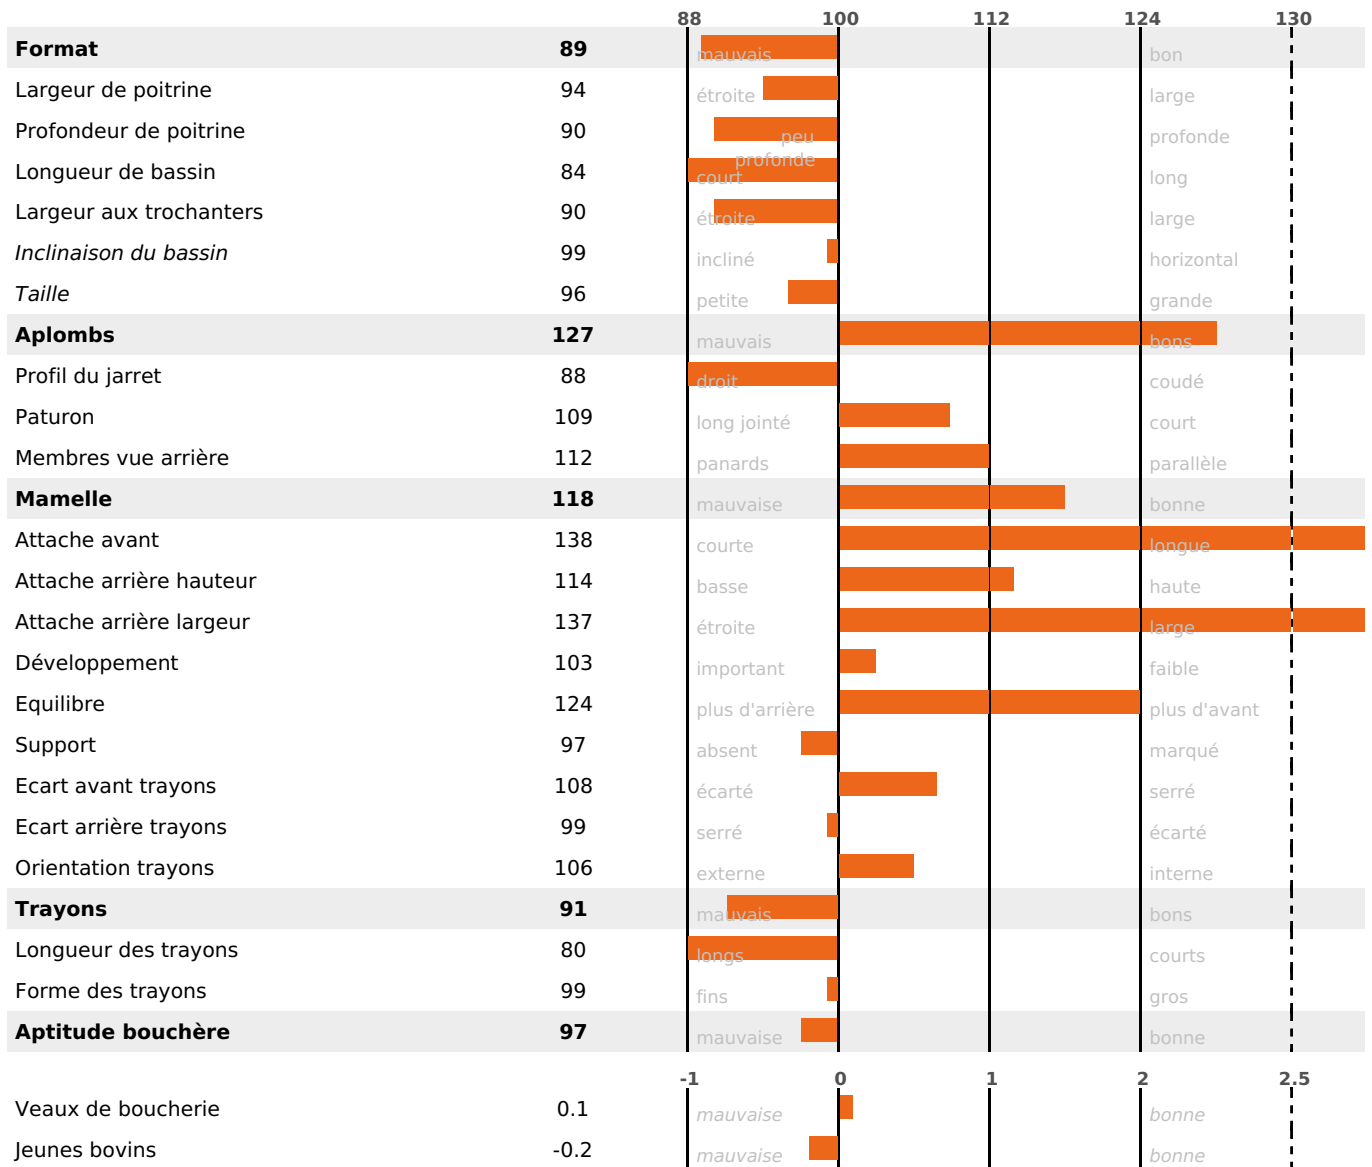

FONCTIONNELS

MILCA : MIF / MTCP : MTF

MTETR : NC

NAI	VEL	VIN	VIV
95	90	95	95

SANTÉ

0.5

NOU
VEAU

MORPHOLOGIE

115

1292 fille(s) - 847 troupeau(x) - **CD 95**

FR 4974877914 - N° 88435

NAISSEUR : GAEC FROUIN

MÈRE : HELVETIE

2-288 8284KG 40,1 33,8