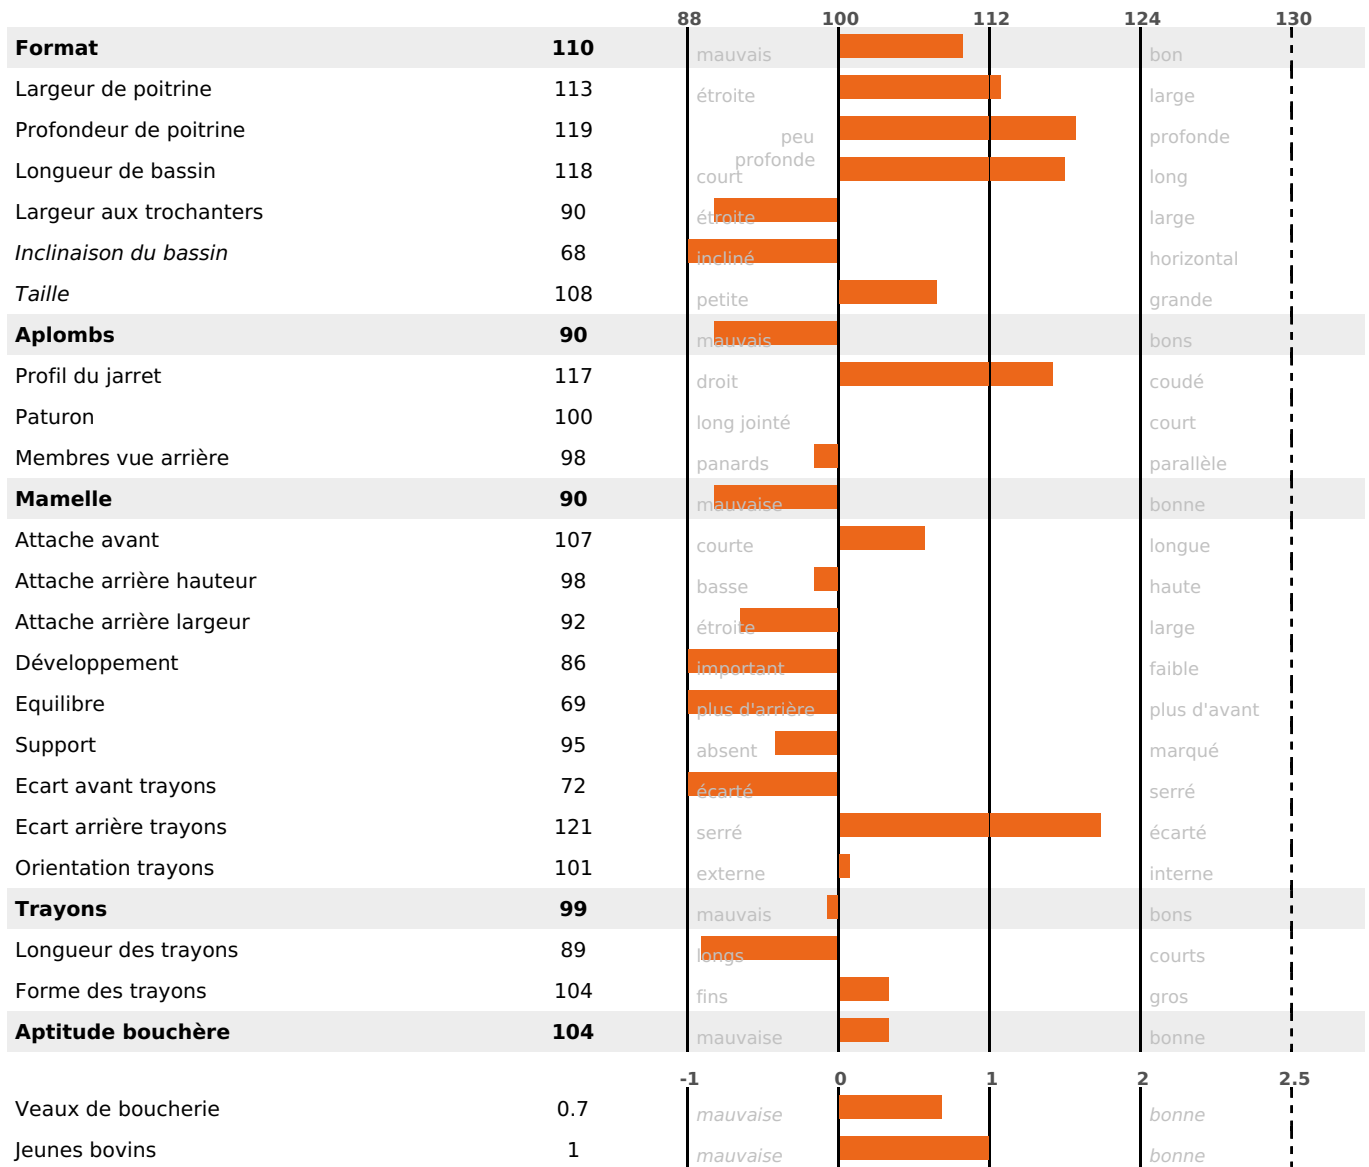

PRODUCTION

Synthèse laitière **+24**

3058 fille(s) - 1944 troupeau(x) - **CD 95%**

LAIT	MP	MG	TP	TB	K-CAS	B-CAS
+554	+22	+11	+0.6	-1.6	BB	A2A2

FONCTIONNELS

MILCA : MIC / MTCP : MTF
MTETR : NC

NAI	VEL	VIN	VIV
95	95	95	95

SANTÉ

-0.7

NOU
VEAU

1712 fille(s) - 1098 troupeau(x) - **CD**

95

FR 2537957838 - N° 87177

NAISSEUR : M DETOILLON PATRICK

MÈRE : GENIALE

6-305 9821KG 33,5 33,3