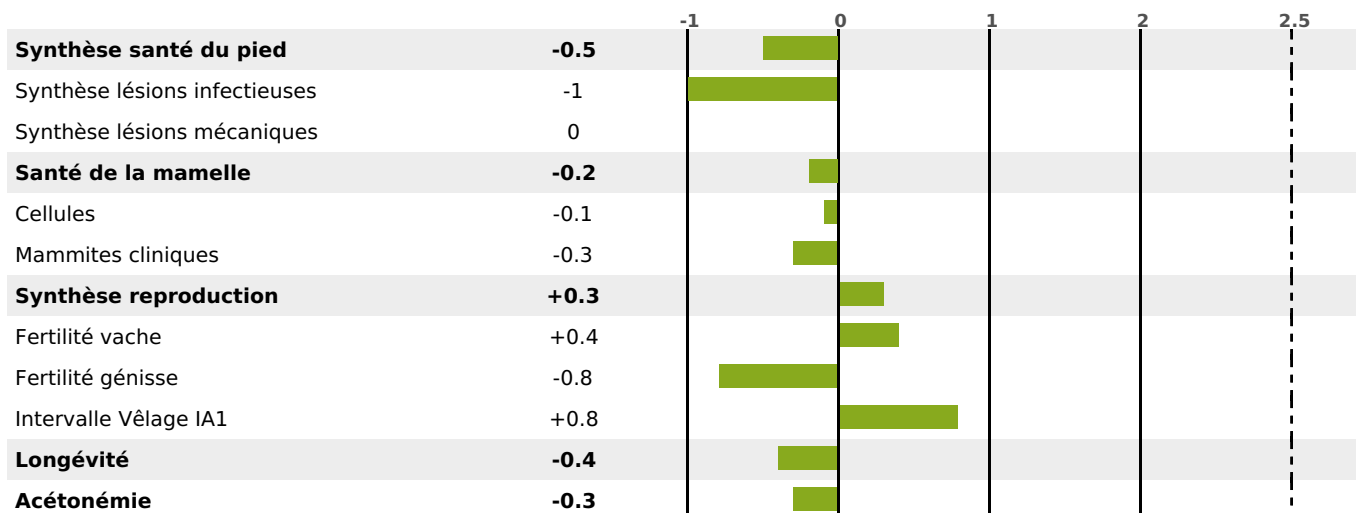

PRODUCTION

Synthèse laitière **+24**

3058 fille(s) - 1944 troupeau(x) - **CD 95%**

LAIT	MP	MG	TP	TB	K-CAS	B-CAS
+554	+22	+11	+0.6	-1.6	BB	A2A2

FONCTIONNELS

MILCA : MIC / MTCP : MTF
MTETR : NC

NAI	VEL	VIN	VIV
95	95	95	95

SANTÉ

-0.7

NOU
VEAU

1712 fille(s) - 1098 troupeau(x) - **CD**

95

FR 2537957838 - N° 87177

NAISSEUR : M DETOILLON PATRICK

MÈRE : GENIALE