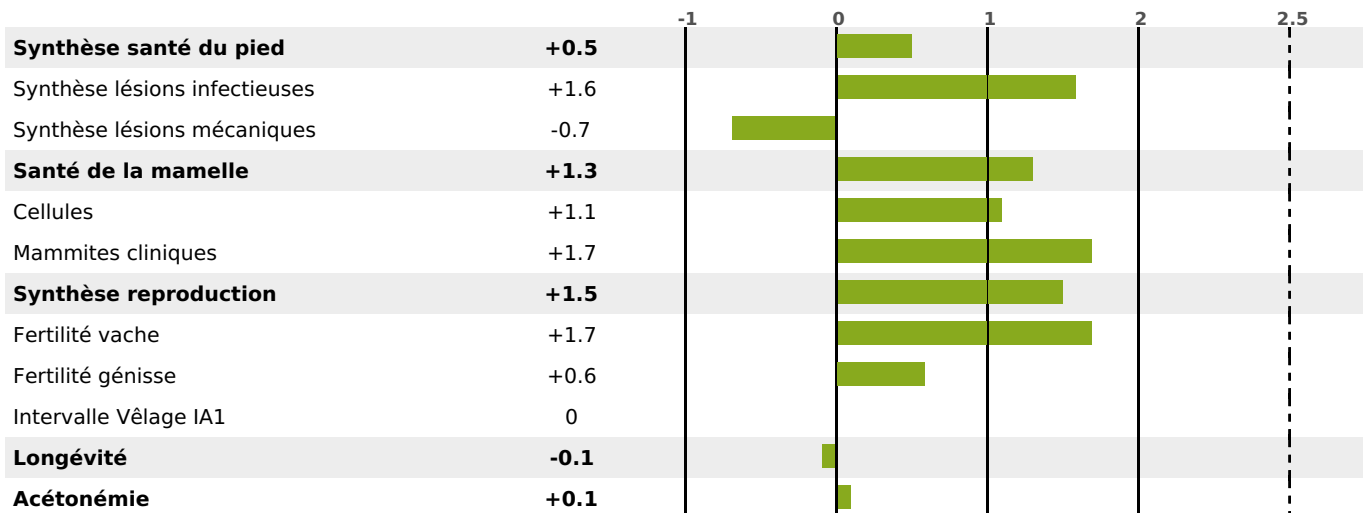

PRODUCTION

Synthèse laitière **+21**

183 fille(s) - 173 troupeau(x) - **CD 95%**

LAIT	MP	MG	TP	TB	K-CAS	B-CAS
-200	+11	+27	+2.6	+5.3	AB	A1A2

FONCTIONNELS

MILCA : MIF / MTCP : MTF
MTETR : NC

NAI	VEL	VIN	VIV
95	95	95	95

SANTÉ

NOU
VEAU

96 fille(s) - 90 troupeau(x) - **CD 80**

FR 4315164505 - N° 89925

NAISSEUR : GAEC DE LA THEVE

MÈRE : IDEALE

5-305 9576KG 41,8 37,7