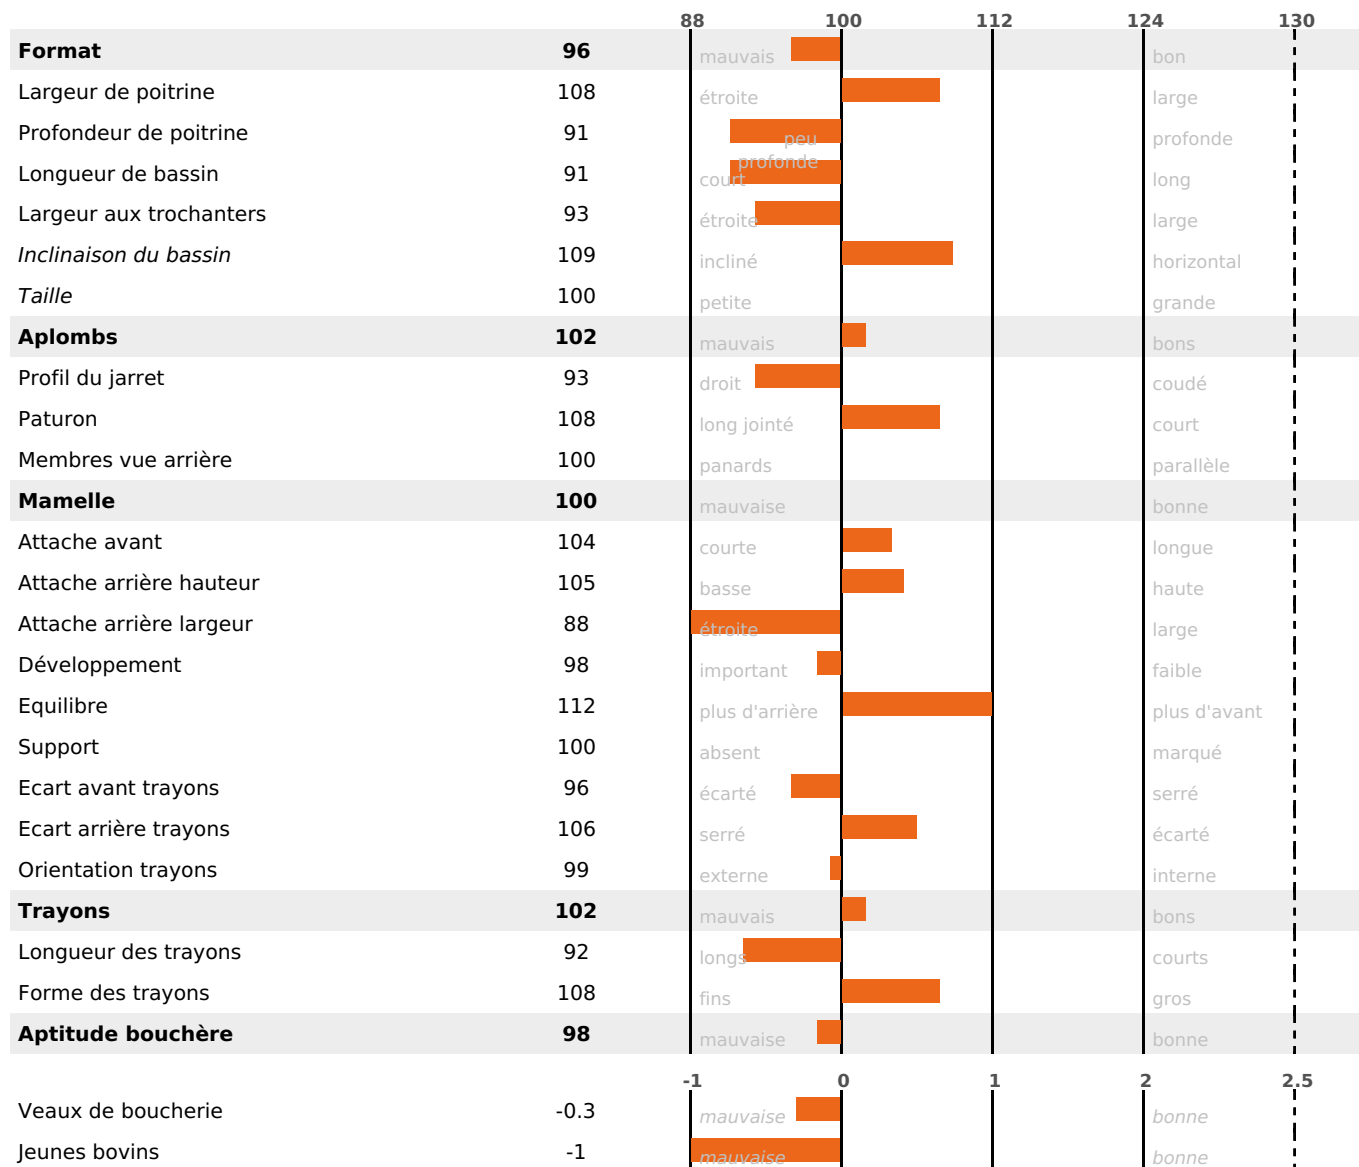

PRODUCTION

Synthèse laitière **+21**

183 fille(s) - 173 troupeau(x) - **CD 95%**

LAIT	MP	MG	TP	TB	K-CAS	B-CAS
-200	+11	+27	+2.6	+5.3	AB	A1A2

FONCTIONNELS

MILCA : MIF / MTCP : MTF
MTETR : NC

NAI	VEL	VIN	VIV
95	95	95	95

SANTÉ

NOU
VEAU

96 fille(s) - 90 troupeau(x) - **CD 80**

FR 4315164505 - N° 89925

NAISSEUR : GAEC DE LA THEVE

MÈRE : IDEALE

5-305 9576KG 41,8 37,7