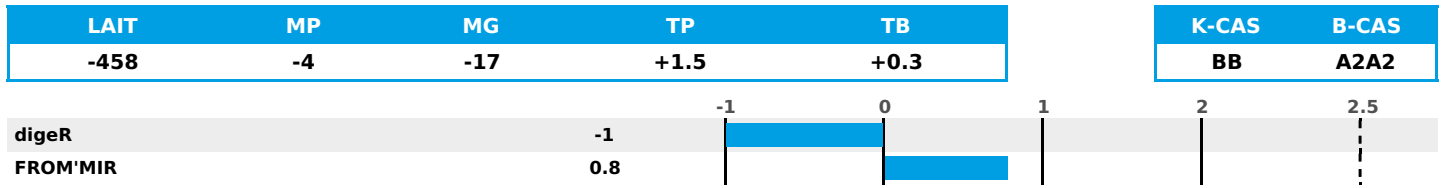

FR 8843570283 - N° 89196
Naisseur : GAEC DE CHENIMONT
Mère : HEDELWEIS / 3-305 / 7725Kg / 42,1 / 37,7

PRODUCTION

Synthèse laitière -6

296 fille(s) - 267 troupeau(x) - **CD 95%**

FONCTIONNELS

NAI	VEL	VIN	VIV
72	95	82	95

MILCA : MIF / MTCP : MTF / MTETR : NC

SANTÉ

1.4

MORPHOLOGIE

112

151 fille(s) - 137 troupeau(x) - **CD 85**