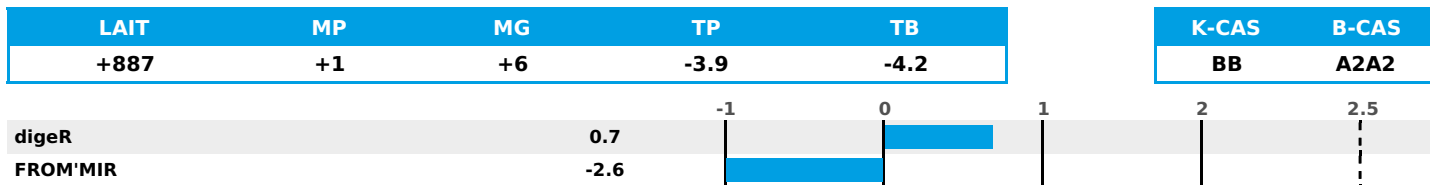

FR 3802938825 - N° 89182
 Naisseur : GAEC DES BERGERONNETES
 Mère : HISPANIOLA / 1-305 / 9042Kg / 37,1 / 33,3

PRODUCTION

Synthèse laitière -4

290 fille(s) - 265 troupeau(x) - **CD 95%**

FONCTIONNELS

NAI	VEL	VIN	VIV
85	93	83	94

MILCA : MIF / MTCP : MTF / MTETR : NC

SANTÉ

-0.8

MORPHOLOGIE

101

133 fille(s) - 125 troupeau(x) - **CD 84**