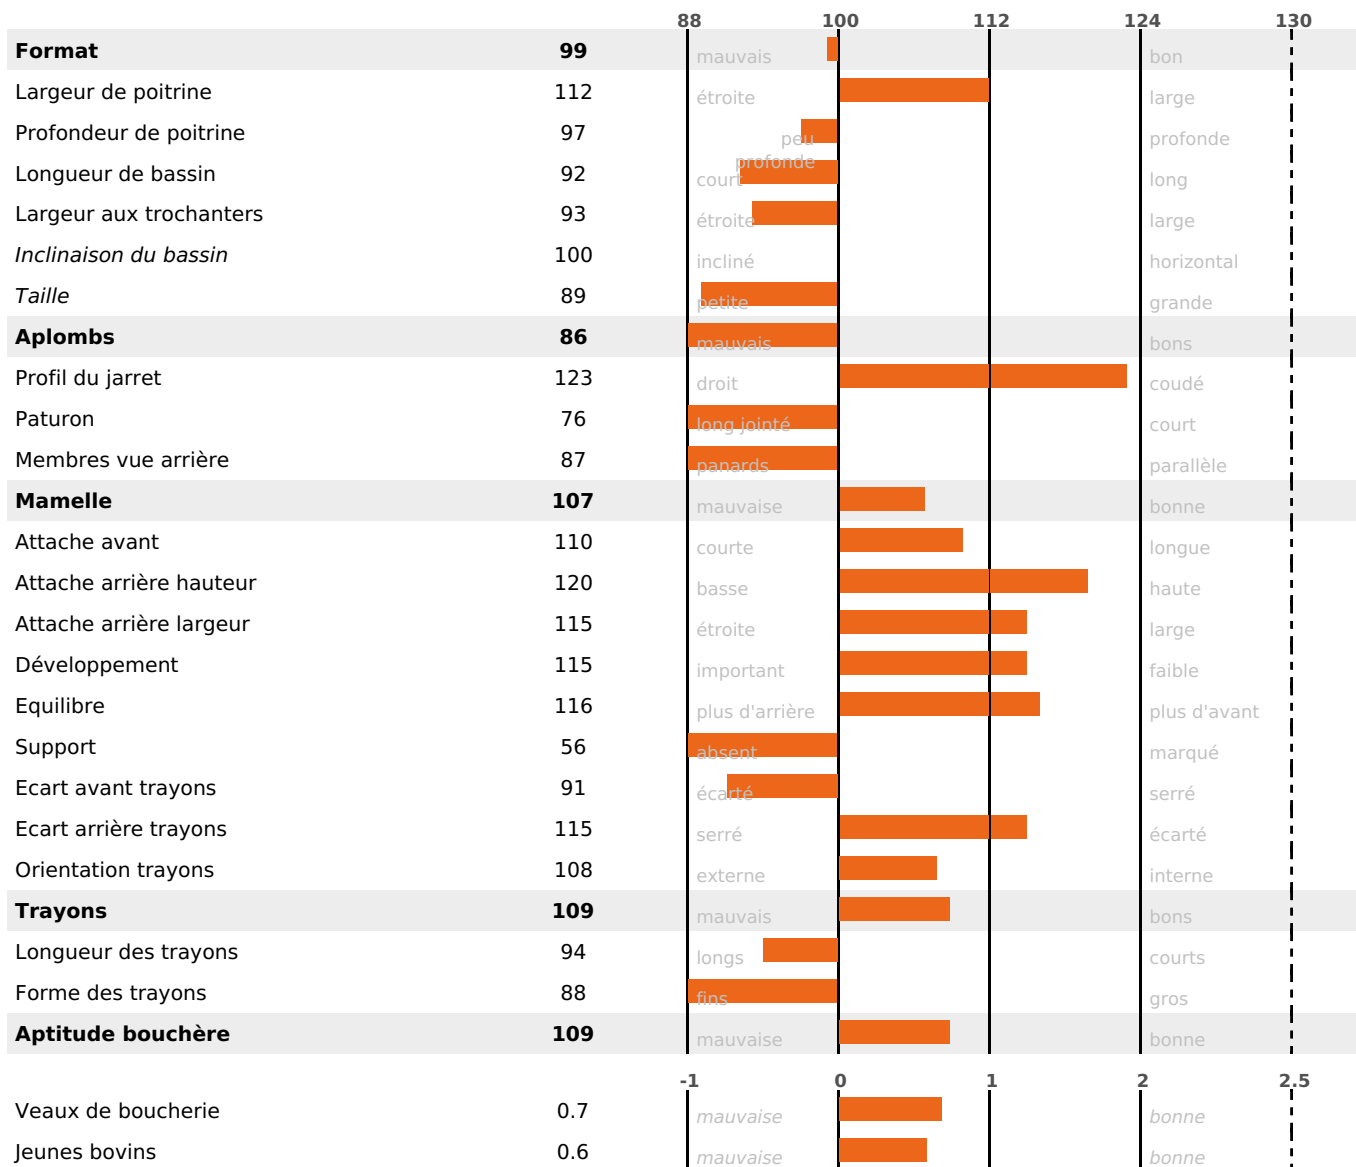

PRODUCTION

Synthèse laitière +33

289 fille(s) - 266 troupeau(x) - **CD 95%**

LAIT	MP	MG	TP	TB	K-CAS	B-CAS
+732	+25	+40	0	+1.5	AB	A1A2

FONCTIONNELS

MILCA : MIF / MTCP : MTC
MTETR : NC

NAI	VEL	VIN	VIV
95	88	95	92

SANTÉ

NOU
VEAU

133 fille(s) - 119 troupeau(x) - **CD 83**

FR 2534591940 - N° 90436

NAISSEUR : GAEC MAILLOT

MÈRE : GOURMANDE

2-305 9415KG 37,1 36,2