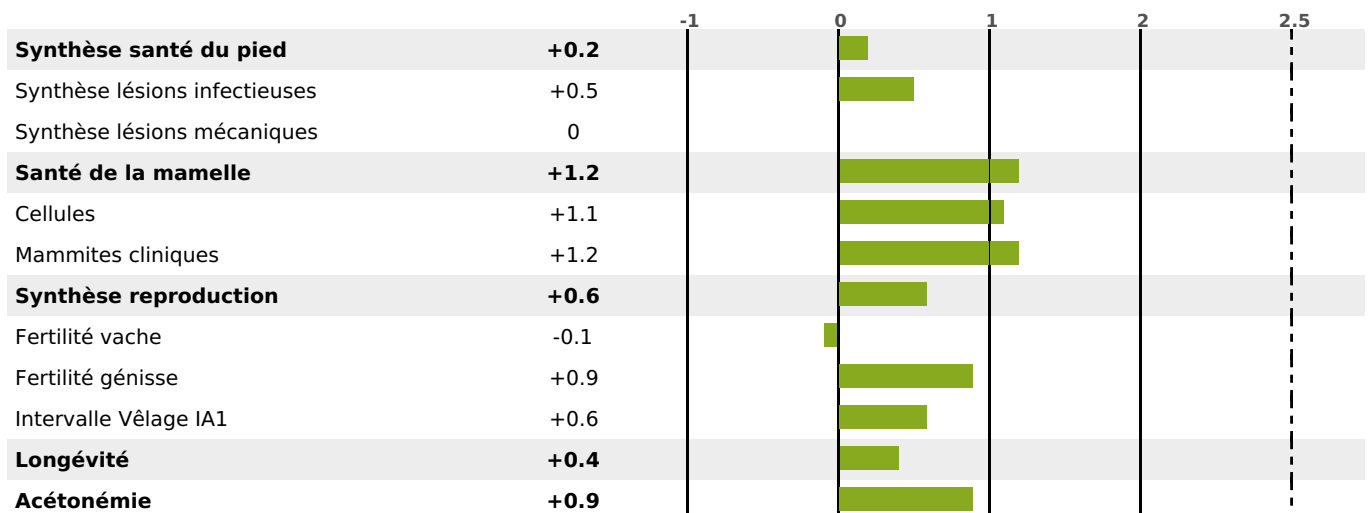

PRODUCTION

Synthèse laitière +33

289 fille(s) - 266 troupeau(x) - **CD 95%**

LAIT	MP	MG	TP	TB	K-CAS	B-CAS
+732	+25	+40	0	+1.5	AB	A1A2

FONCTIONNELS

MILCA : MIF / MTCP : MTC
MTETR : NC

NAI	VEL	VIN	VIV
95	88	95	92

SANTÉ

NOU
VEAU

133 fille(s) - 119 troupeau(x) - **CD 83**

FR 2534591940 - N° 90436

NAISSEUR : GAEC MAILLOT

MÈRE : GOURMANDE

2-305 9415KG 37,1 36,2