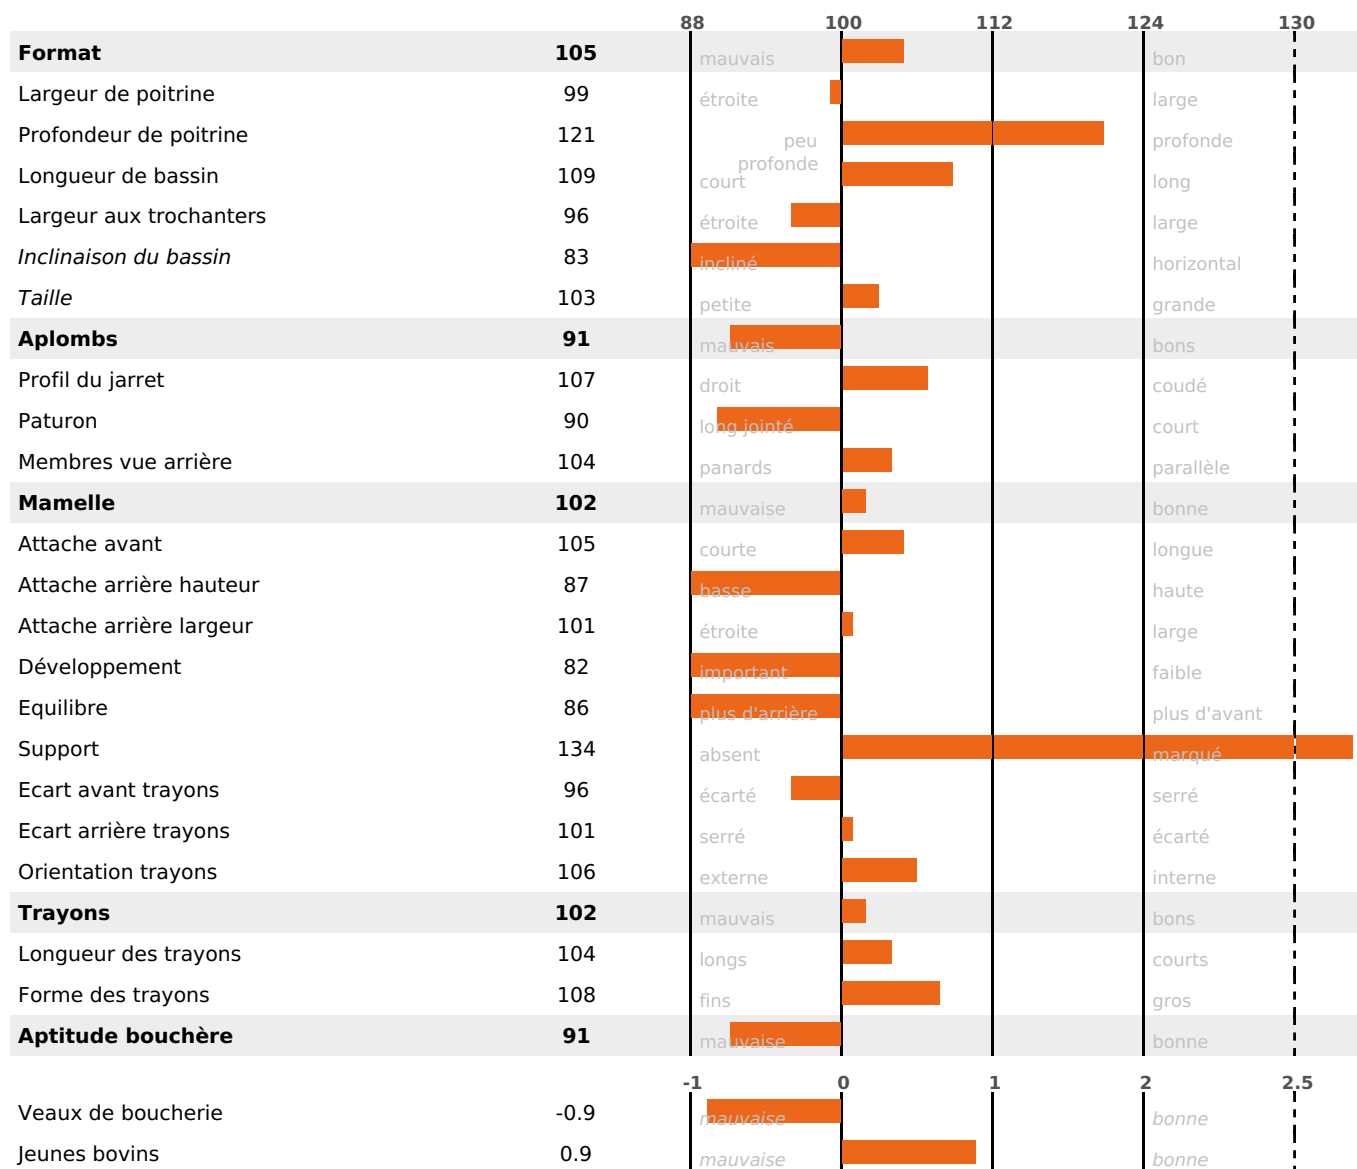

PRODUCTION

Synthèse laitière **+28**

241 fille(s) - 228 troupeau(x) - **CD 95%**

LAIT	MP	MG	TP	TB	K-CAS	B-CAS
+1085	+28	+18	-1.1	-3.6	AB	A1A2

FONCTIONNELS

MILCA : MIC / MTCF : MTF
MTETR : NC

NAI	VEL	VIN	VIV
88	95	95	95

SANTÉ

NOU
VEAU

111 fille(s) - 105 troupeau(x) - **CD 82**

FR 3535222784 - N° 90416
 NAISSSEUR : GAEC PETIT MIDI
 MÈRE : INFUSION
 3-305 9989KG 39,9 34,3