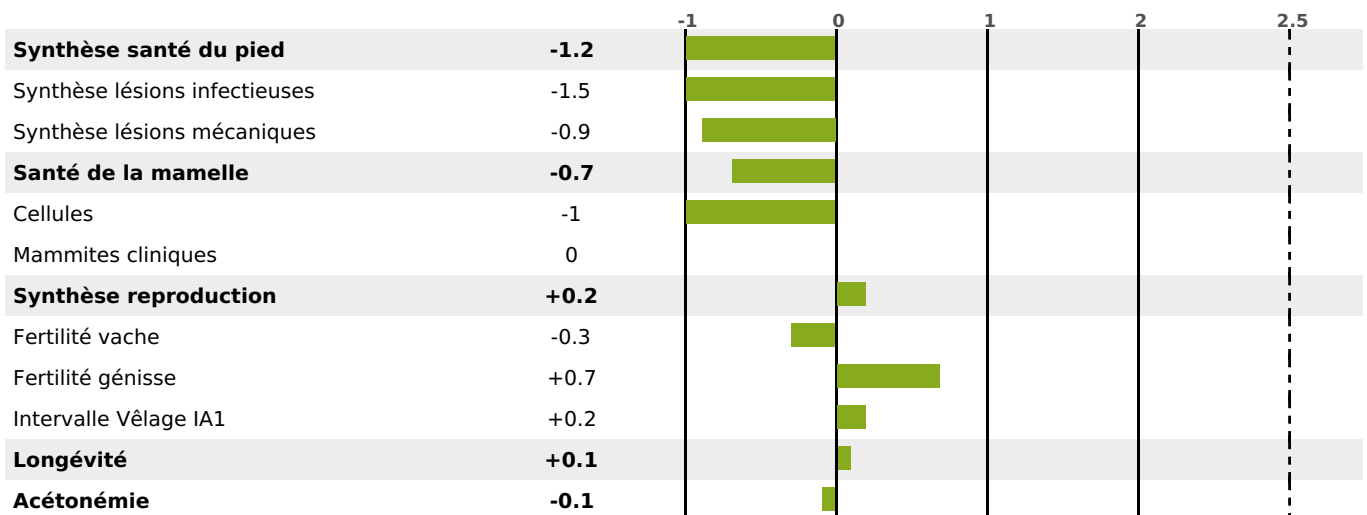

PRODUCTION

Synthèse laitière **+28**

241 fille(s) - 228 troupeau(x) - **CD 95%**

LAIT	MP	MG	TP	TB	K-CAS	B-CAS
+1085	+28	+18	-1.1	-3.6	AB	A1A2

FONCTIONNELS

MILCA : MIC / MTCF : MTF
MTETR : NC

NAI	VEL	VIN	VIV
88	95	95	95

SANTÉ

NOU
VEAU

111 fille(s) - 105 troupeau(x) - **CD 82**

FR 3535222784 - N° 90416
 NAISSSEUR : GAEC PETIT MIDI
 MÈRE : INFUSION
 3-305 9989KG 39,9 34,3