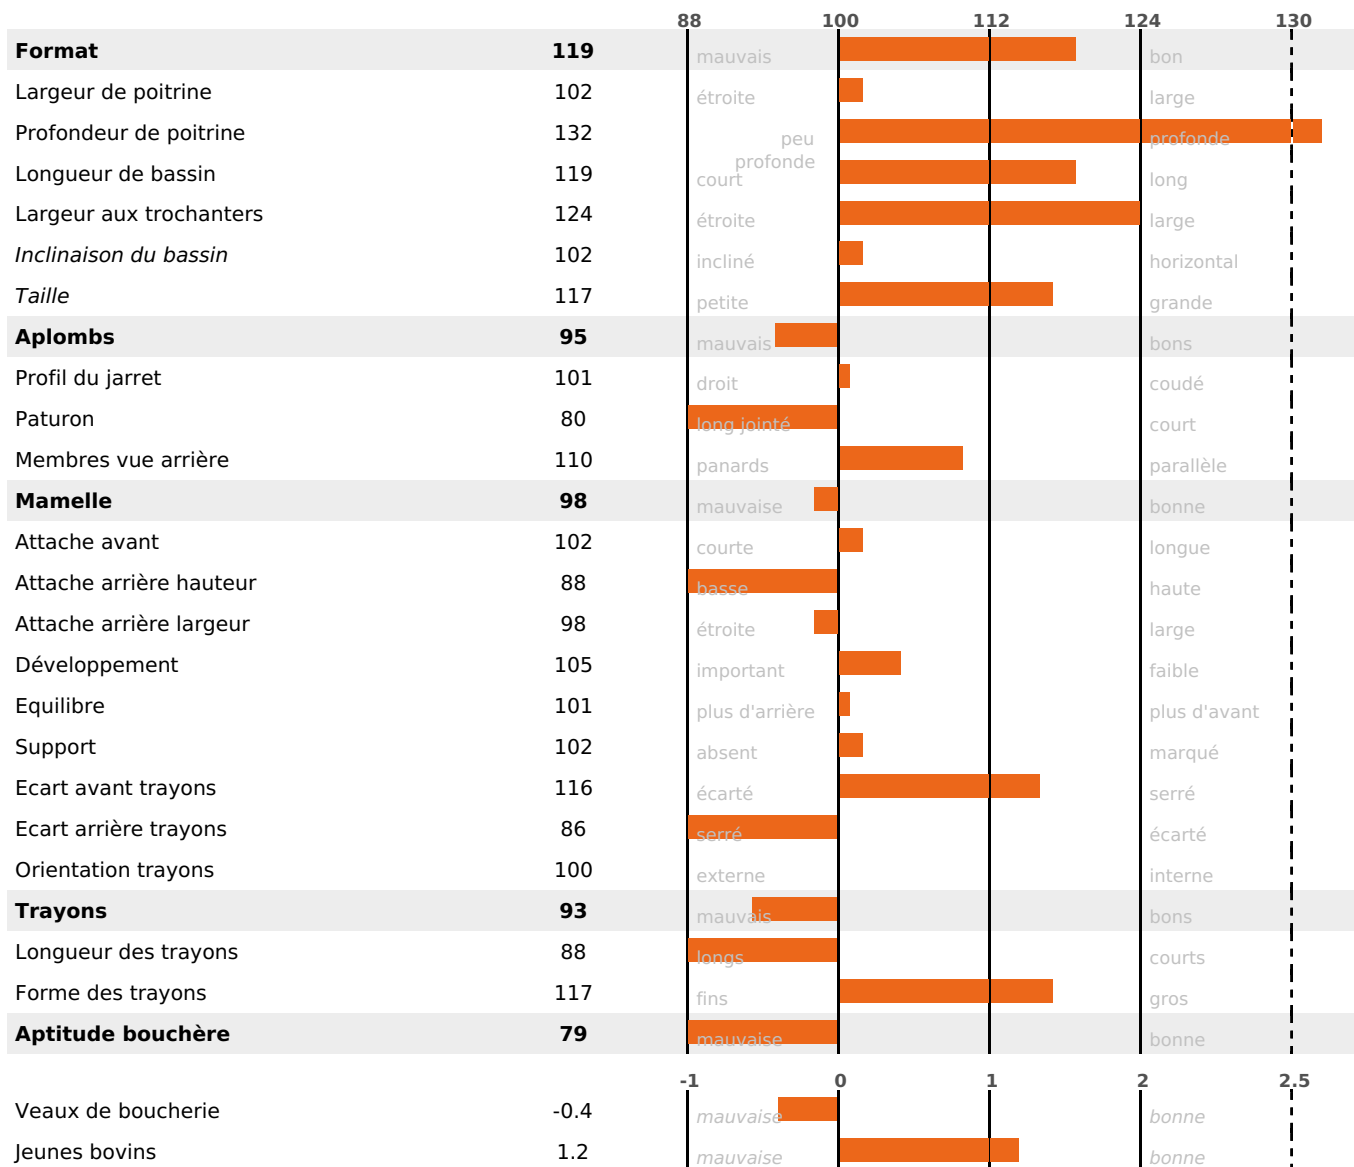

### PRODUCTION

Synthèse laitière **+31**

272 fille(s) - 242 troupeau(x) - **CD 95%**

LAIT	MP	MG	TP	TB	K-CAS	B-CAS
<b>+488</b>	<b>+28</b>	<b>+14</b>	<b>+1.7</b>	<b>-0.8</b>	<b>AB</b>	<b>A1A2</b>

### FONCTIONNELS

MILCA : MIF / MTCP : MTF  
MTETR : NC

NAI	VEL	VIN	VIV
<b>95</b>	<b>95</b>	<b>95</b>	<b>95</b>

### SANTÉ

NOU  
VEAU

126 fille(s) - 110 troupeau(x) - **CD 82**

FR 2547072906 - N° 89918

NAISSEUR : GAEC DU ROCHET COURTOIS-PERRIN

MÈRE : ILLIADE

1-305 6685KG 35,4 34,0