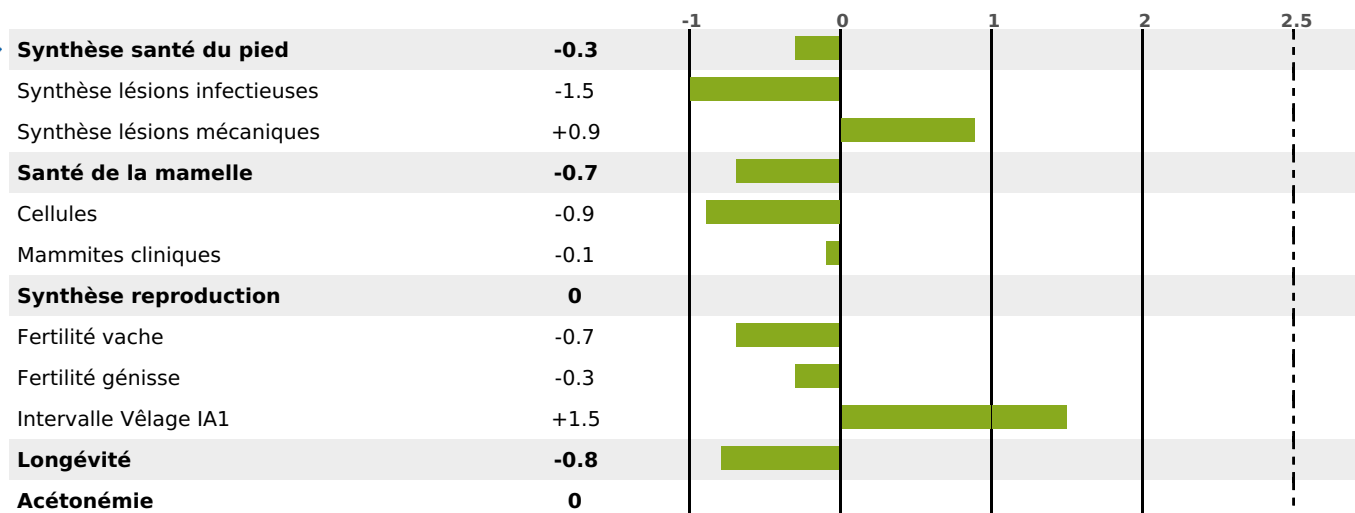

### FONCTIONNELS

MILCA : MIF / MTCP : MTF  
MTETR : NC

NAI	VEL	VIN	VIV
<b>95</b>	<b>95</b>	<b>95</b>	<b>95</b>

### SANTÉ

NOU  
VEAU

126 fille(s) - 110 troupeau(x) - **CD 82**

FR 2547072906 - N° 89918

NAISSEUR : GAEC DU ROCHET COURTOIS-PERRIN

MÈRE : ILLIADE

1-305 6685KG 35,4 34,0