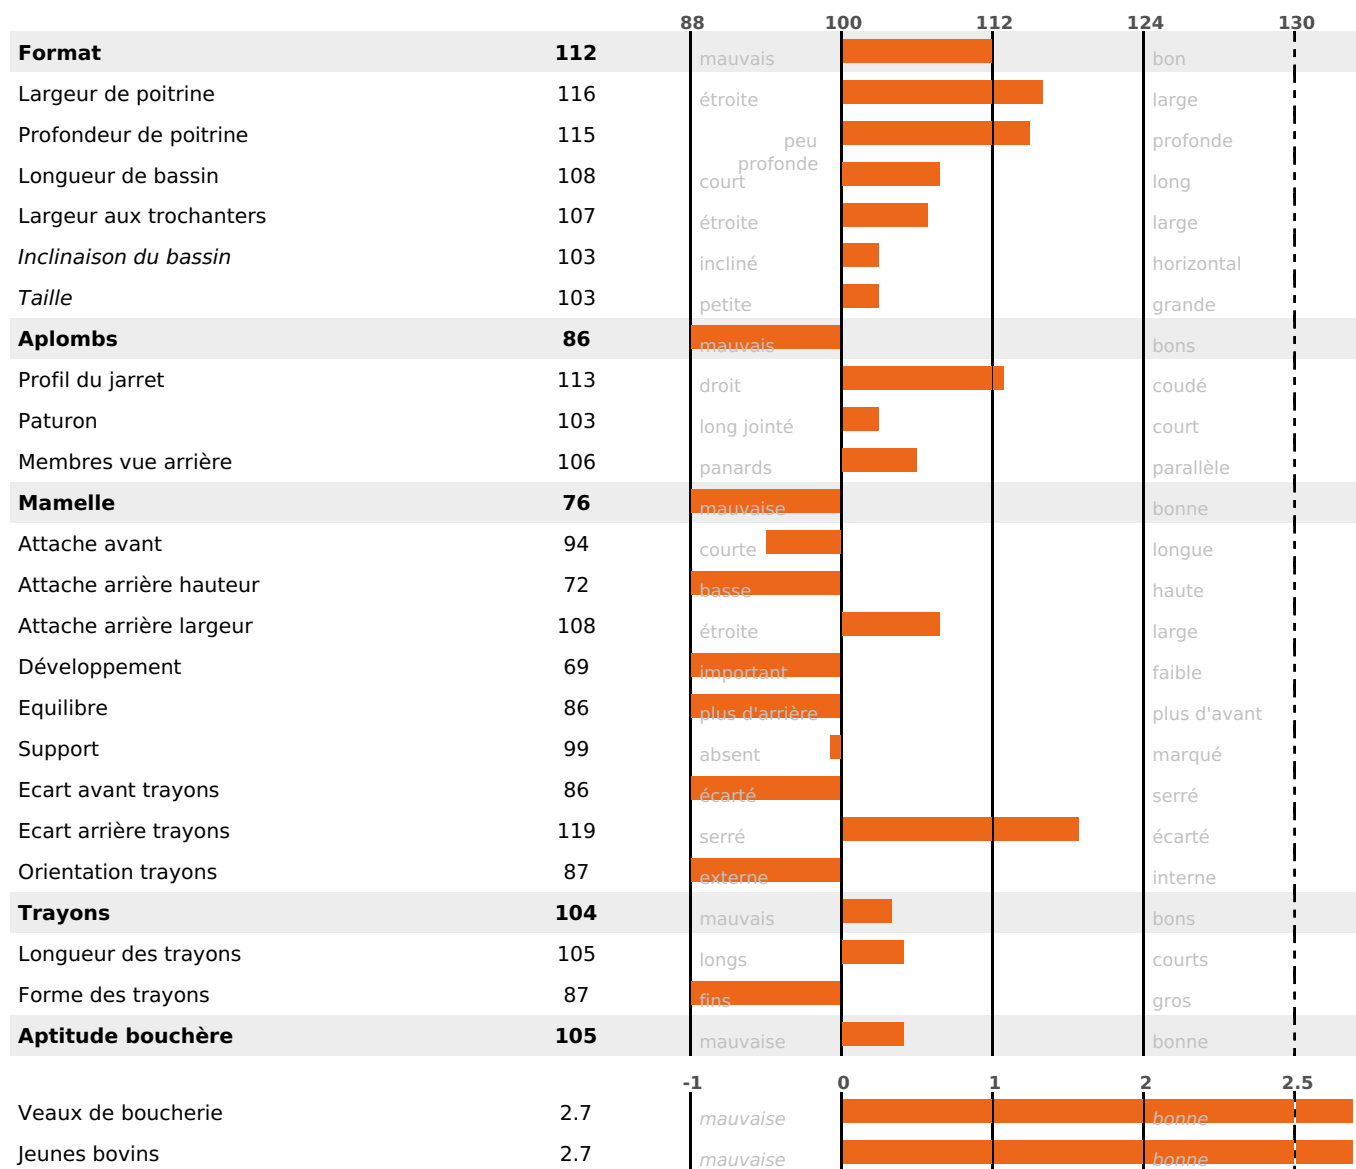

PRODUCTION

Synthèse laitière **+31**

2 fille(s) - 2 troupeau(x) - **CD 76%**

LAIT	MP	MG	TP	TB	K-CAS	B-CAS
+364	+21	+35	+1.6	+3.3	AB	A1A2

FONCTIONNELS

MILCA : MIF / MTCP : MTC
MTETR : NC

NAI	VEL	VIN	VIV
76	95	95	95

SANTÉ

NOU
VEAU

1 fille(s) - 1 troupeau(x) - CD 62

FR 6868659827 - N° 92297

NAISSEUR : GAEC DE LA FONTAINE GIRARDOT

MÈRE : JONQUILLE

3-305 8294KG 34,3 33,6