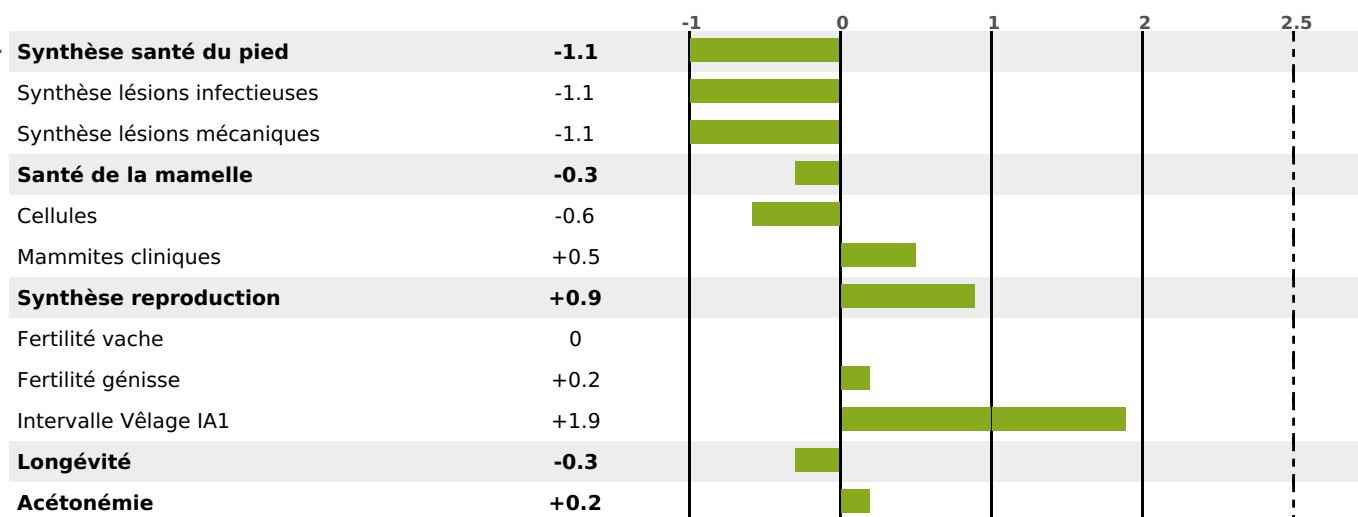

PRODUCTION

Synthèse laitière **+31**

2 fille(s) - 2 troupeau(x) - **CD 76%**

LAIT	MP	MG	TP	TB	K-CAS	B-CAS
+364	+21	+35	+1.6	+3.3	AB	A1A2

FONCTIONNELS

MILCA : MIF / MTCP : MTC
MTETR : NC

NAI	VEL	VIN	VIV
76	95	95	95

SANTÉ

NOU
VEAU

1 fille(s) - 1 troupeau(x) - CD 62

FR 6868659827 - N° 92297

NAISSEUR : GAEC DE LA FONTAINE GIRARDOT

MÈRE : JONQUILLE

3-305 8294KG 34,3 33,6