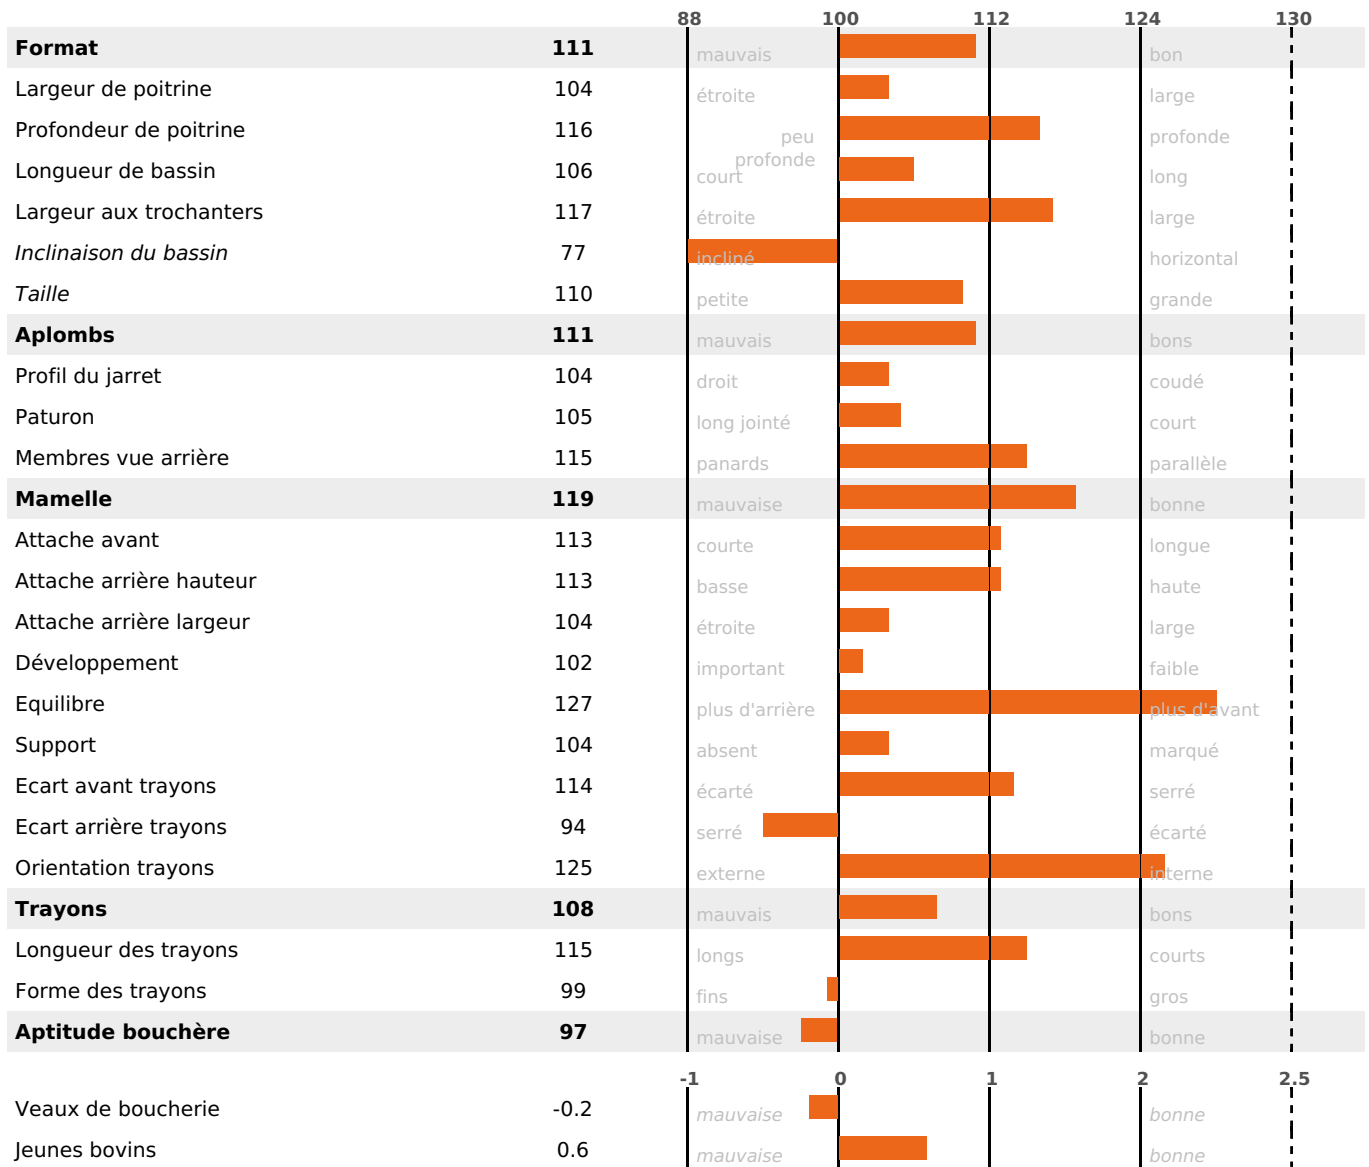

SANTÉ

-1.0

NOU
VEAU

MORPHOLOGIE

120

1821 fille(s) - 1105 troupeau(x) - **CD**

95

FR 5619370036 - N° 90925
 NAISSEUR : GAEC LE FEBVRIER
 MÈRE : IPHONE
 1-305 8963KG 44,7 36,1

Alger Meekma