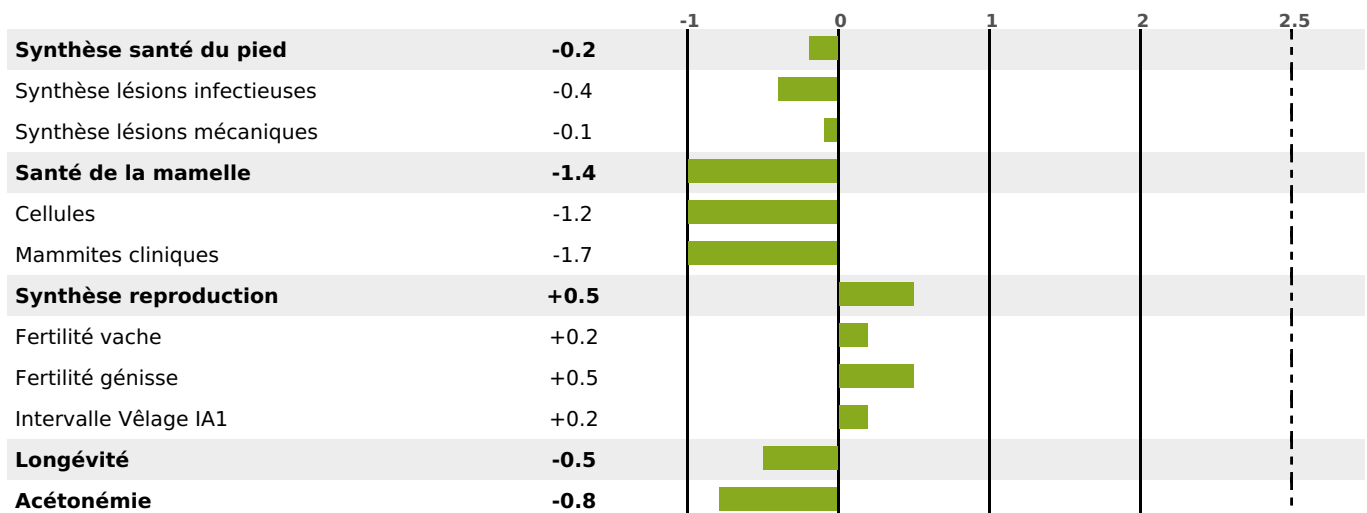

PRODUCTION

Synthèse laitière +29

4036 fille(s) - 2372 troupeau(x) - **CD 95%**

LAIT	MP	MG	TP	TB	K-CAS	B-CAS
+244	+21	+27	+1.9	+2.4	BB	A2A2

FONCTIONNELS

MILCA : MIF / MTCP : MTF

MTETR : NC

NAI	VEL	VIN	VIV
80	95	90	81

SANTÉ

-1.0

NOU
VEAU

MORPHOLOGIE

120

1821 fille(s) - 1105 troupeau(x) - **CD**

95

FR 5619370036 - N° 90925
 NAISSEUR : GAEC LE FEBVRIER
 MÈRE : IPHONE
 1-305 8963KG 44,7 36,1