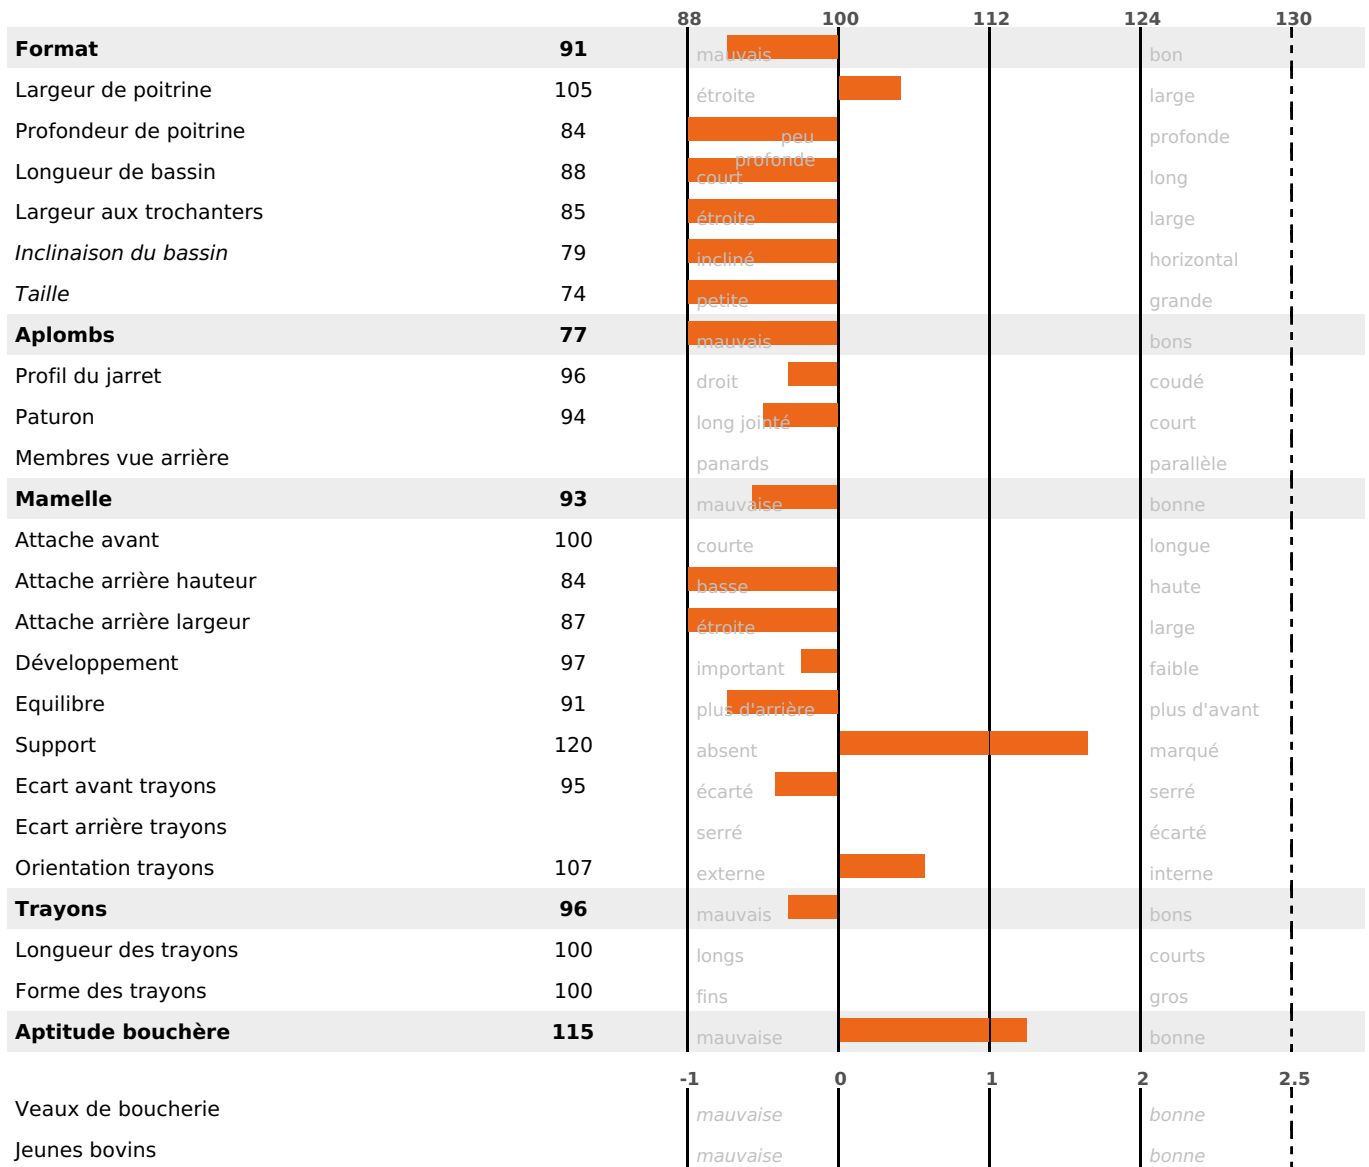

FONCTIONNELS

MILCA : NC / MTCP : NC

MTETR : NC

| NAI | VEL | VIN | VIV |
|-----|-----|-----|-----|
| 62 | 94 | 95 | 95 |

SANTÉ

NOU VEAU

66 fille(s) - 62 troupeau(x) - **CD 70**

FR 2596033482 - N° 45935

NAISSEUR : EARL TAILLARD CHRISTOPHE

MÈRE : INVASION

2-305 10824KG 37 34,2