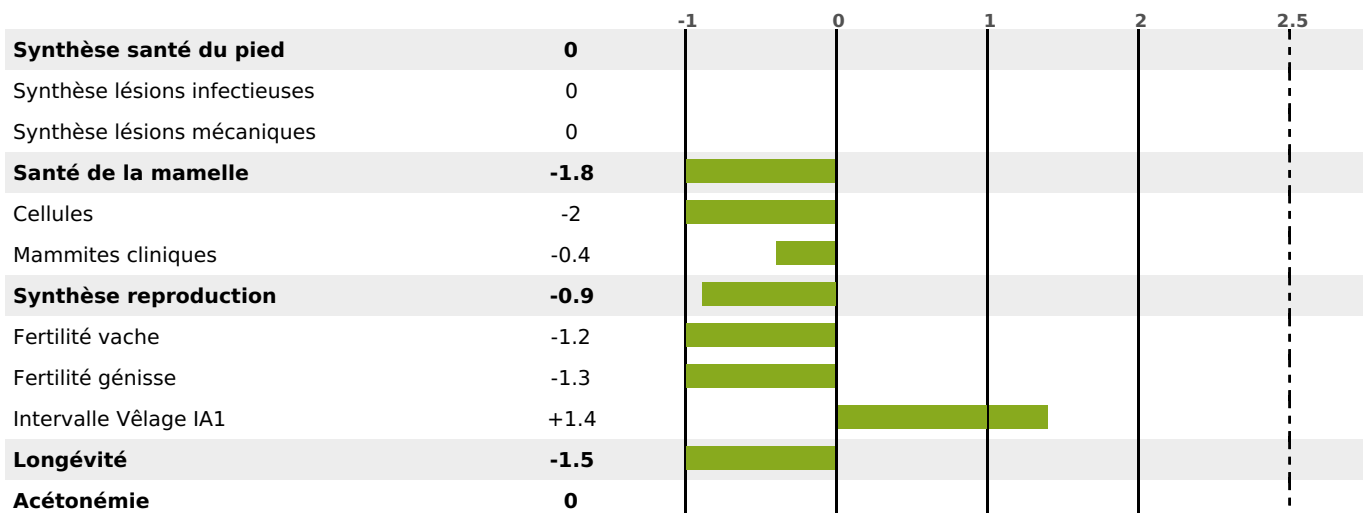

FONCTIONNELS

MILCA : NC / MTCP : NC

MTETR : NC

| NAI | VEL | VIN | VIV |
|-----|-----|-----|-----|
| 62 | 94 | 95 | 95 |

SANTÉ

NOU VEAU

66 fille(s) - 62 troupeau(x) - **CD 70**

FR 2596033482 - N° 45935

NAISSEUR : EARL TAILLARD CHRISTOPHE

MÈRE : INVASION

2-305 10824KG 37 34,2