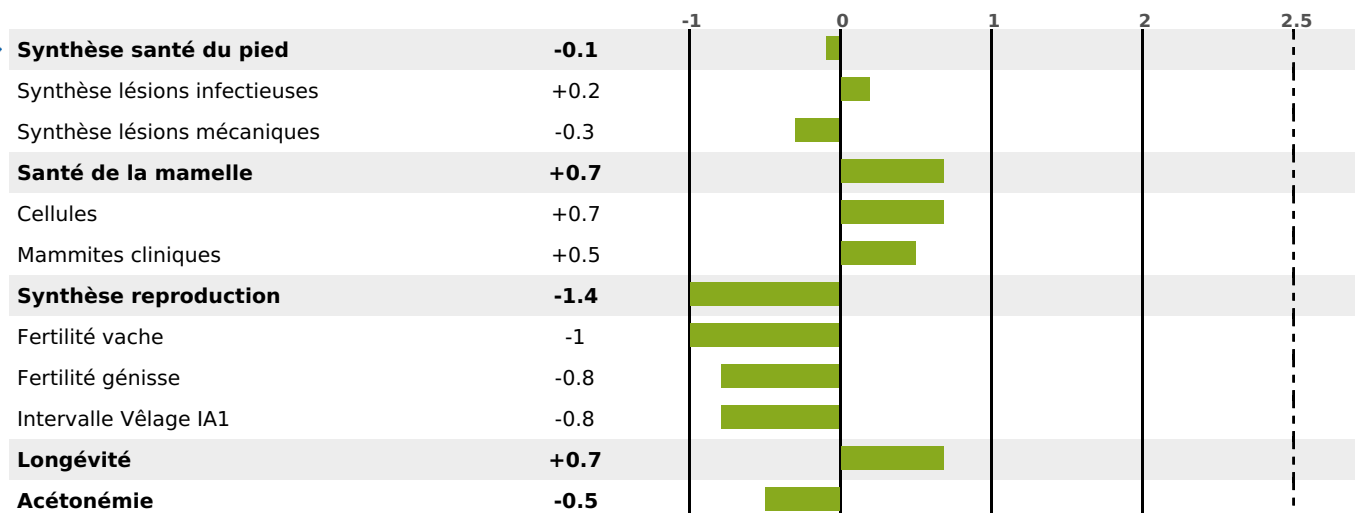

FONCTIONNELS

MILCA : MIF / MTCP : MTF
MTETR : NC

NAI	VEL	VIN	VIV
95	85	95	92

SANTÉ

NOU
VEAU

113 fille(s) - 105 troupeau(x) - CD 82

FR 4316164583 - N° 90940

NAISSEUR : GAEC DU HAUT ALLIER II

MÈRE : JULIETTA

3-305 11168KG 41,7 35,1