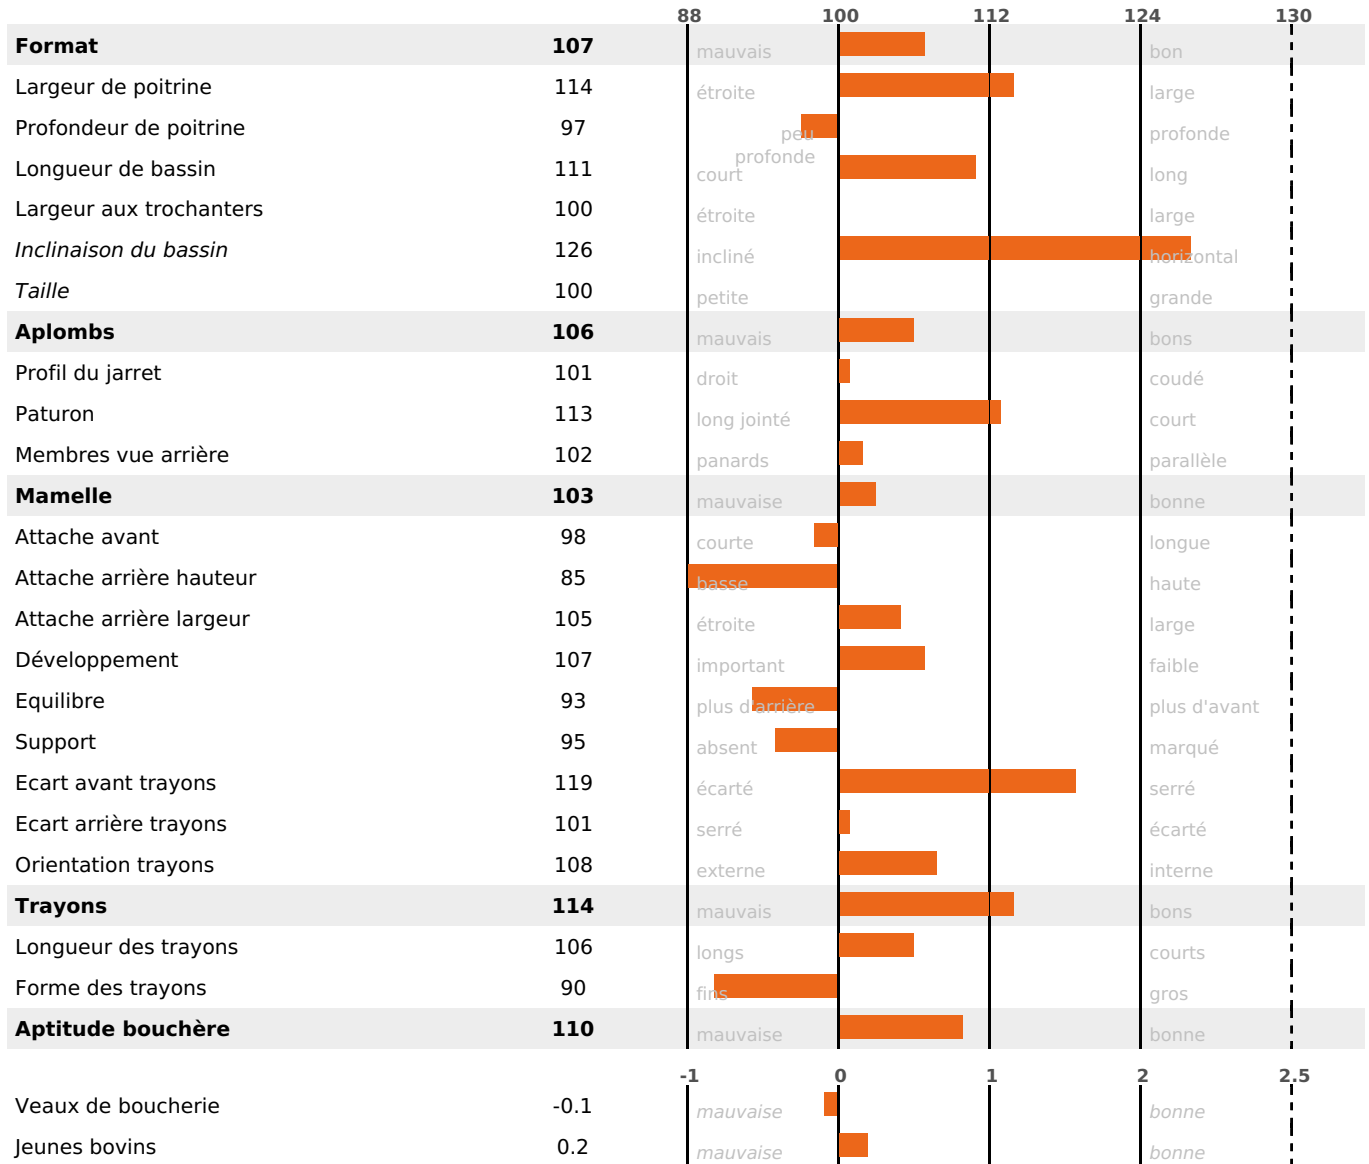

MAJESTIC

ISU

IBERIA / GINASTERA / UROCHER

140

PRODUCTION

Synthèse laitière +41

262 fille(s) - 244 troupeau(x) - **CD 95%**

LAIT	MP	MG	TP	TB	K-CAS	B-CAS
+329	+27	+52	+2.2	+5.3	BB	A2A2

FONCTIONNELS

MILCA : MIF / MTCP : MTF
MTETR : NC

NAI	VEL	VIN	VIV
95	85	95	92

SANTÉ

NOU
VEAU

113 fille(s) - 105 troupeau(x) - CD 82

FR 4316164583 - N° 90940

NAISSEUR : GAEC DU HAUT ALLIER II

MÈRE : JULIETTA

3-305 11168KG 41,7 35,1