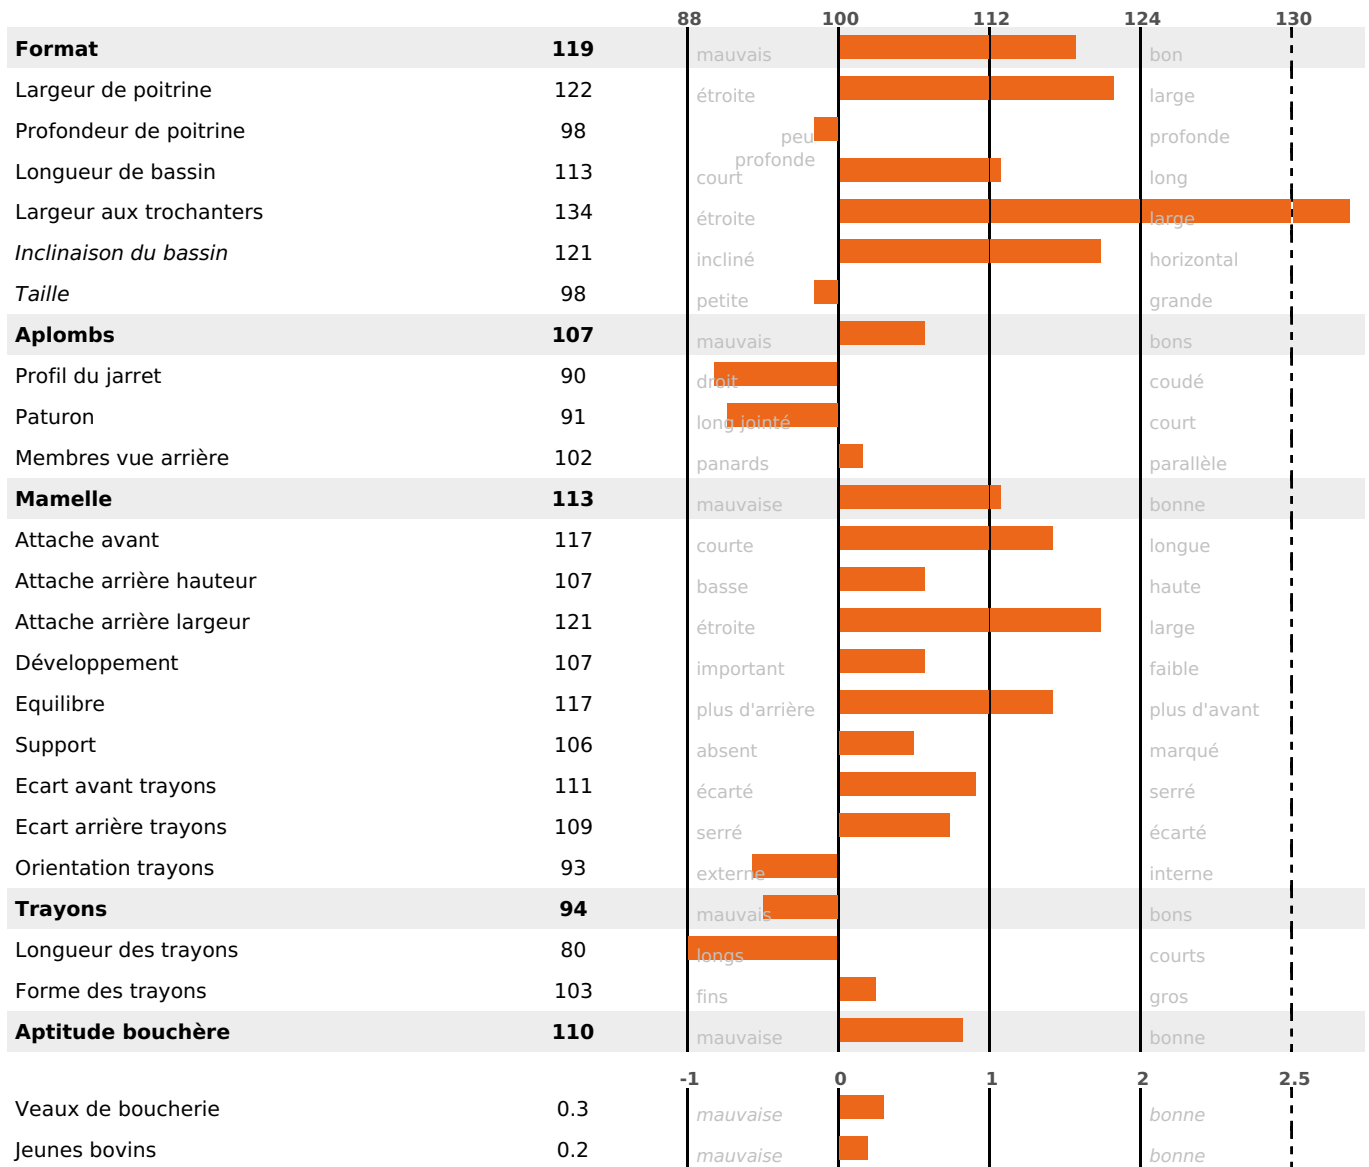

PRODUCTION

Synthèse laitière **+44**

1390 fille(s) - 996 troupeau(x) - **CD 95%**

LAIT	MP	MG	TP	TB	K-CAS	B-CAS
+881	+34	+48	+0.8	+1.7	BB	A2A2

FONCTIONNELS

MILCA : MIF / MTCP : MTF

MTETR : NC

NAI	VEL	VIN	VIV
95	95	95	95

SANTÉ

0.6

NOU
VEAU

691 fille(s) - 524 troupeau(x) - **CD 95**

FR 4635470118 - N° 92036

NAISSEUR : GAEC DE MALPUECH ROUSSILHES

MÈRE : 9898

4-305 9437KG 38,5 33,3