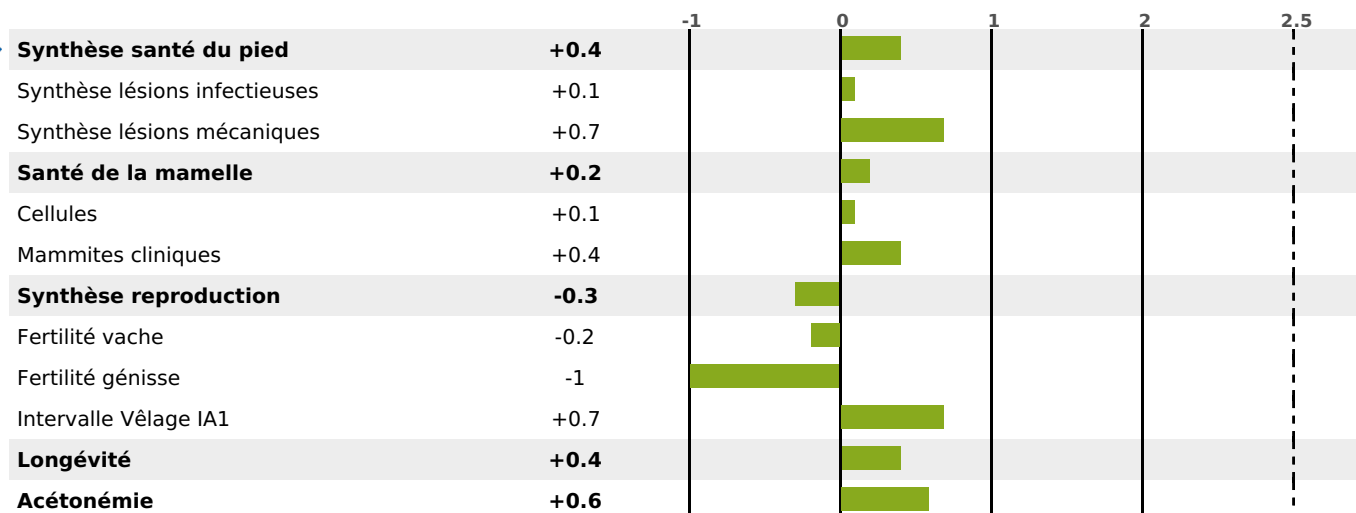

PRODUCTION

Synthèse laitière **+44**

1390 fille(s) - 996 troupeau(x) - **CD 95%**

LAIT	MP	MG	TP	TB	K-CAS	B-CAS
+881	+34	+48	+0.8	+1.7	BB	A2A2

FONCTIONNELS

MILCA : MIF / MTCP : MTF

MTETR : NC

NAI	VEL	VIN	VIV
95	95	95	95

SANTÉ

0.6

NOU
VEAU

691 fille(s) - 524 troupeau(x) - **CD 95**

FR 4635470118 - N° 92036

NAISSEUR : GAEC DE MALPUECH ROUSSILHES

MÈRE : 9898

4-305 9437KG 38,5 33,3