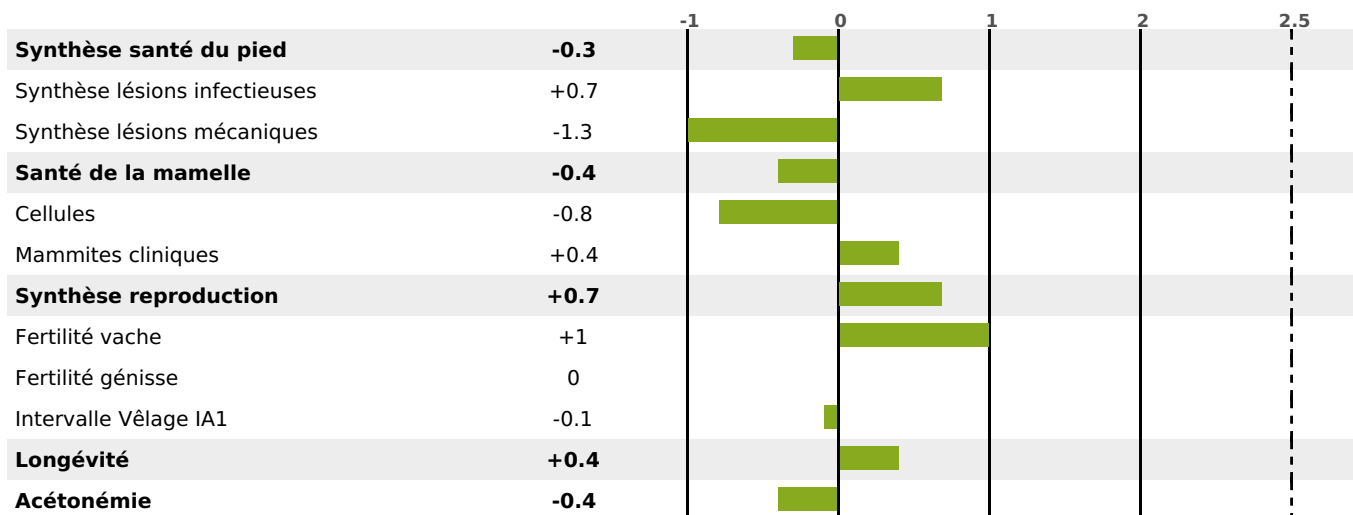

### FONCTIONNELS

MILCA : MIF / MTCP : MTF

MTETR : NC

NAI	VEL	VIN	VIV
82	95	95	95

### SANTÉ

NOU VEAU

384 fille(s) - 316 troupeau(x) - **CD 91**

FR 0116013916 - N° 91238

NAISSEUR : GIE MONTBELIARDE HORIZON

MÈRE : JOAILLERIE

3-305 12389KG 30,8 33,8