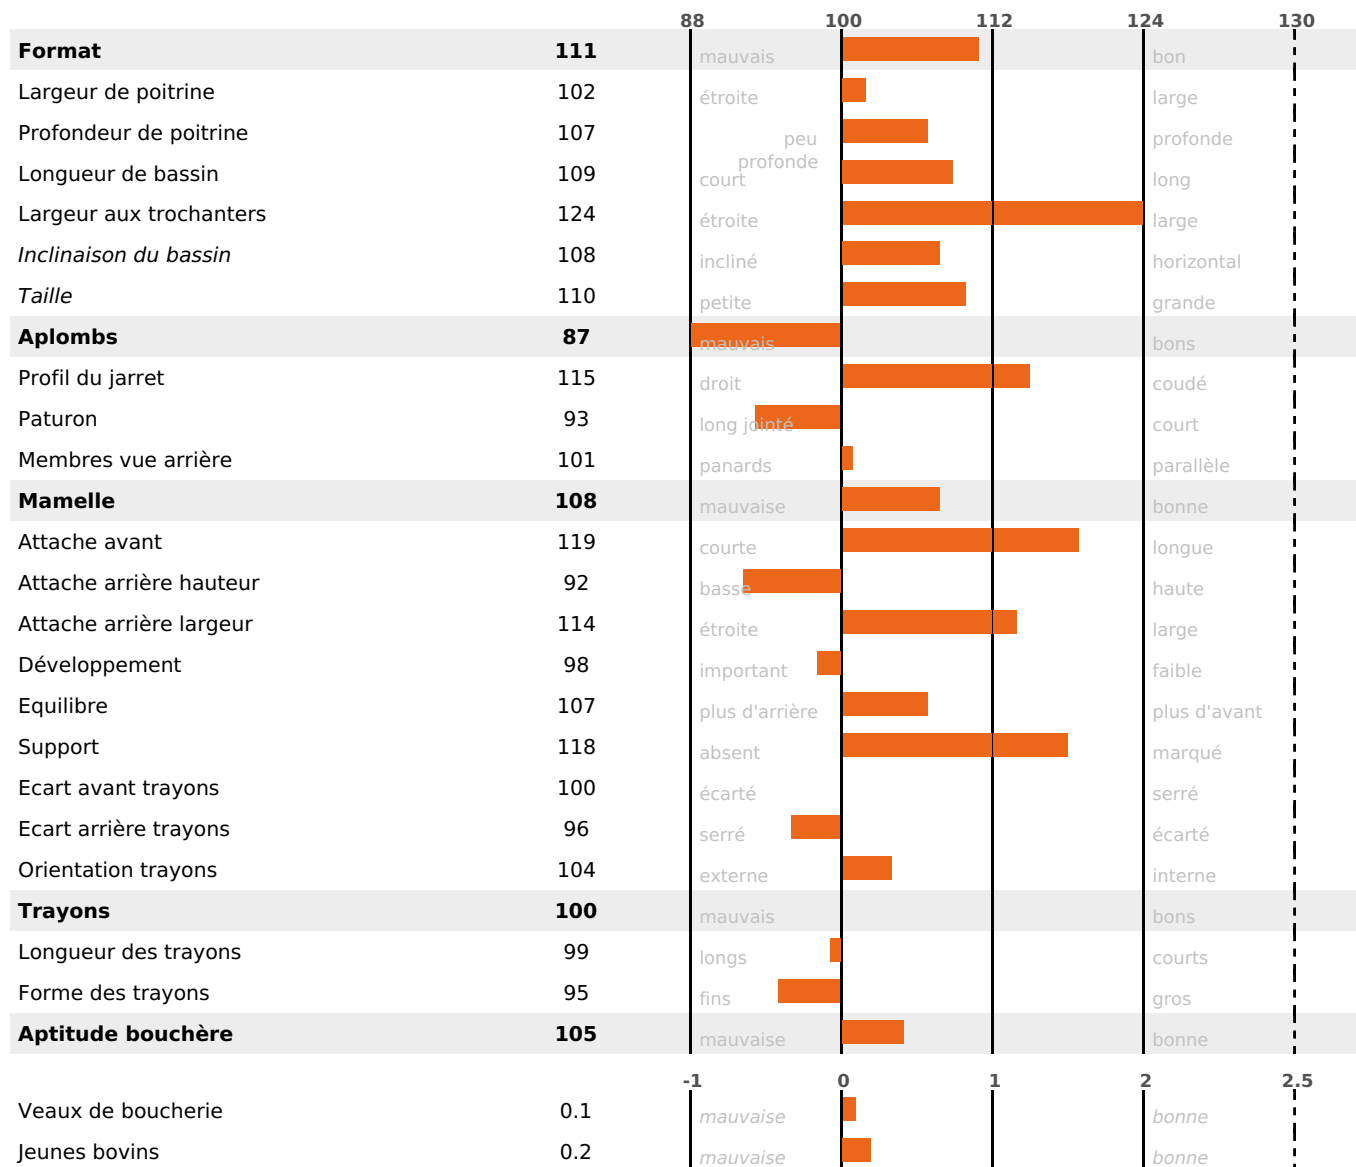

### PRODUCTION

Synthèse laitière +29

1117 fille(s) - 868 troupeau(x) - **CD 95%**

LAIT	MP	MG	TP	TB	K-CAS	B-CAS
+681	+25	+24	+0.5	-0.4	AB	A1A2

### FONCTIONNELS

MILCA : MIF / MTCP : MTF

MTETR : NC

NAI	VEL	VIN	VIV
82	95	95	95

### SANTÉ

NOU VEAU

384 fille(s) - 316 troupeau(x) - **CD 91**

FR 0116013916 - N° 91238

NAISSEUR : GIE MONTBELIARDE HORIZON

MÈRE : JOAILLERIE

3-305 12389KG 30,8 33,8