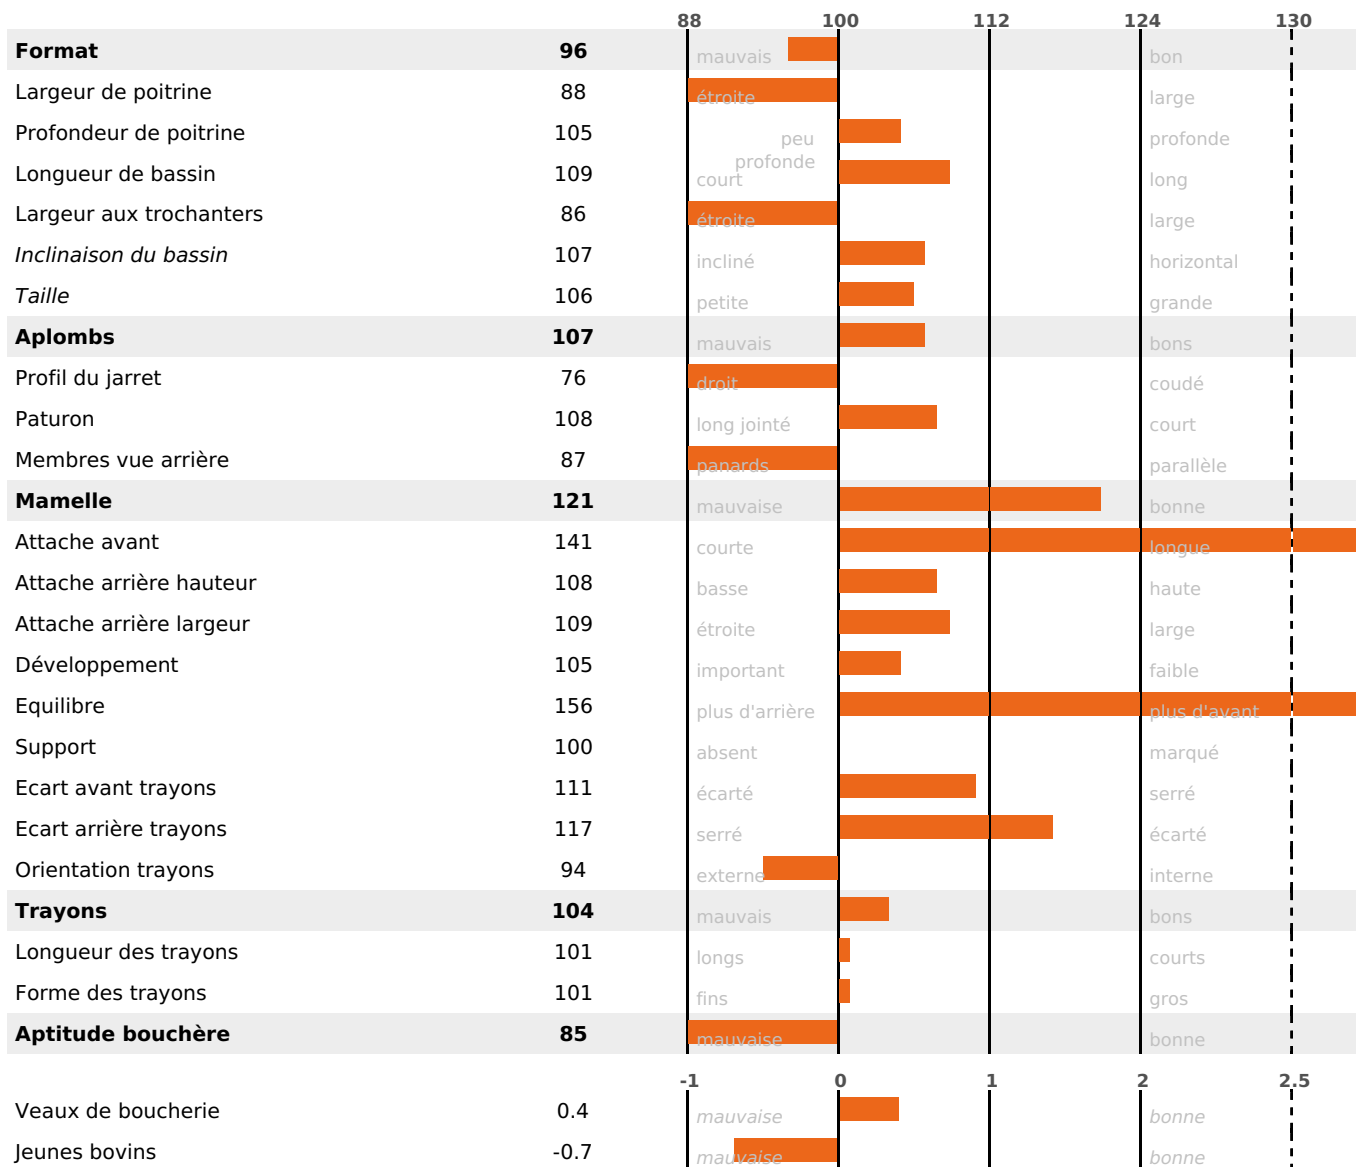

PRODUCTION

Synthèse laitière **+48**

1187 fille(s) - 835 troupeau(x) - **CD 95%**

LAIT	MP	MG	TP	TB	K-CAS	B-CAS
+977	+39	+43	+0.9	+0.6	BB	A2A2

FONCTIONNELS

MILCA : MIF / MTCP : MTF
MTETR : NC

NAI	VEL	VIN	VIV
95	95	95	95

SANTÉ

NOU
VEAU

629 fille(s) - 468 troupeau(x) - **CD 94**

FR 2525813768 - N° 92020
 NAISSSEUR : M VIENNET NICOLAS
 MÈRE : HONGROISE
 2-305 8978KG 41,8 36,6