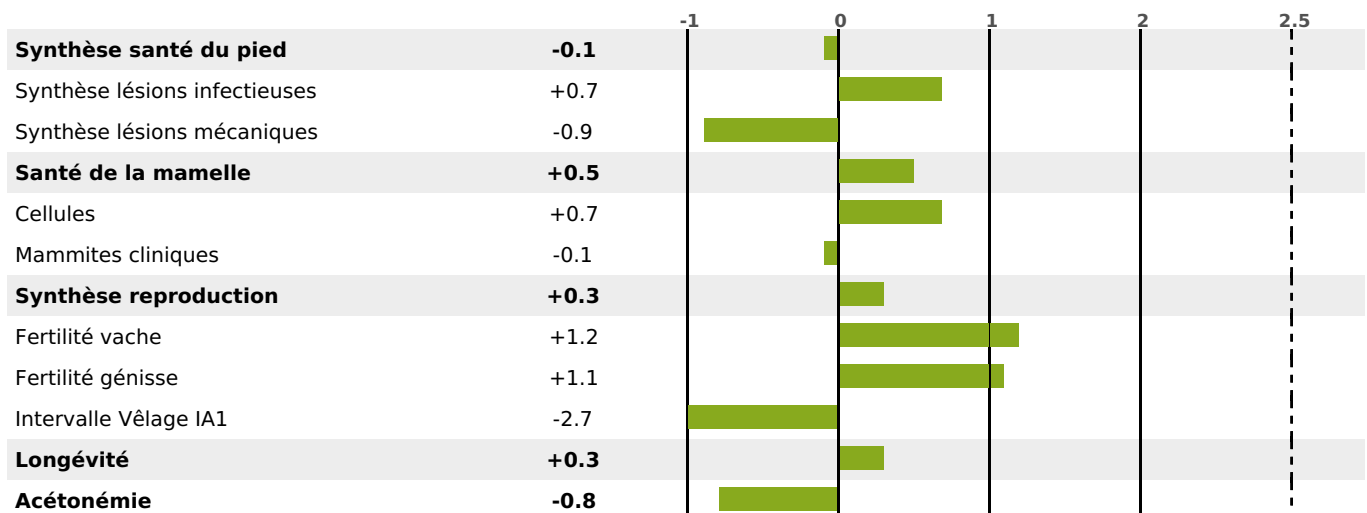

PRODUCTION

Synthèse laitière **+48**

1187 fille(s) - 835 troupeau(x) - **CD 95%**

LAIT	MP	MG	TP	TB	K-CAS	B-CAS
+977	+39	+43	+0.9	+0.6	BB	A2A2

FONCTIONNELS

MILCA : MIF / MTCP : MTF
MTETR : NC

NAI	VEL	VIN	VIV
95	95	95	95

SANTÉ

NOU
VEAU

629 fille(s) - 468 troupeau(x) - **CD 94**

FR 2525813768 - N° 92020
 NAISSSEUR : M VIENNET NICOLAS
 MÈRE : HONGROISE
 2-305 8978KG 41,8 36,6