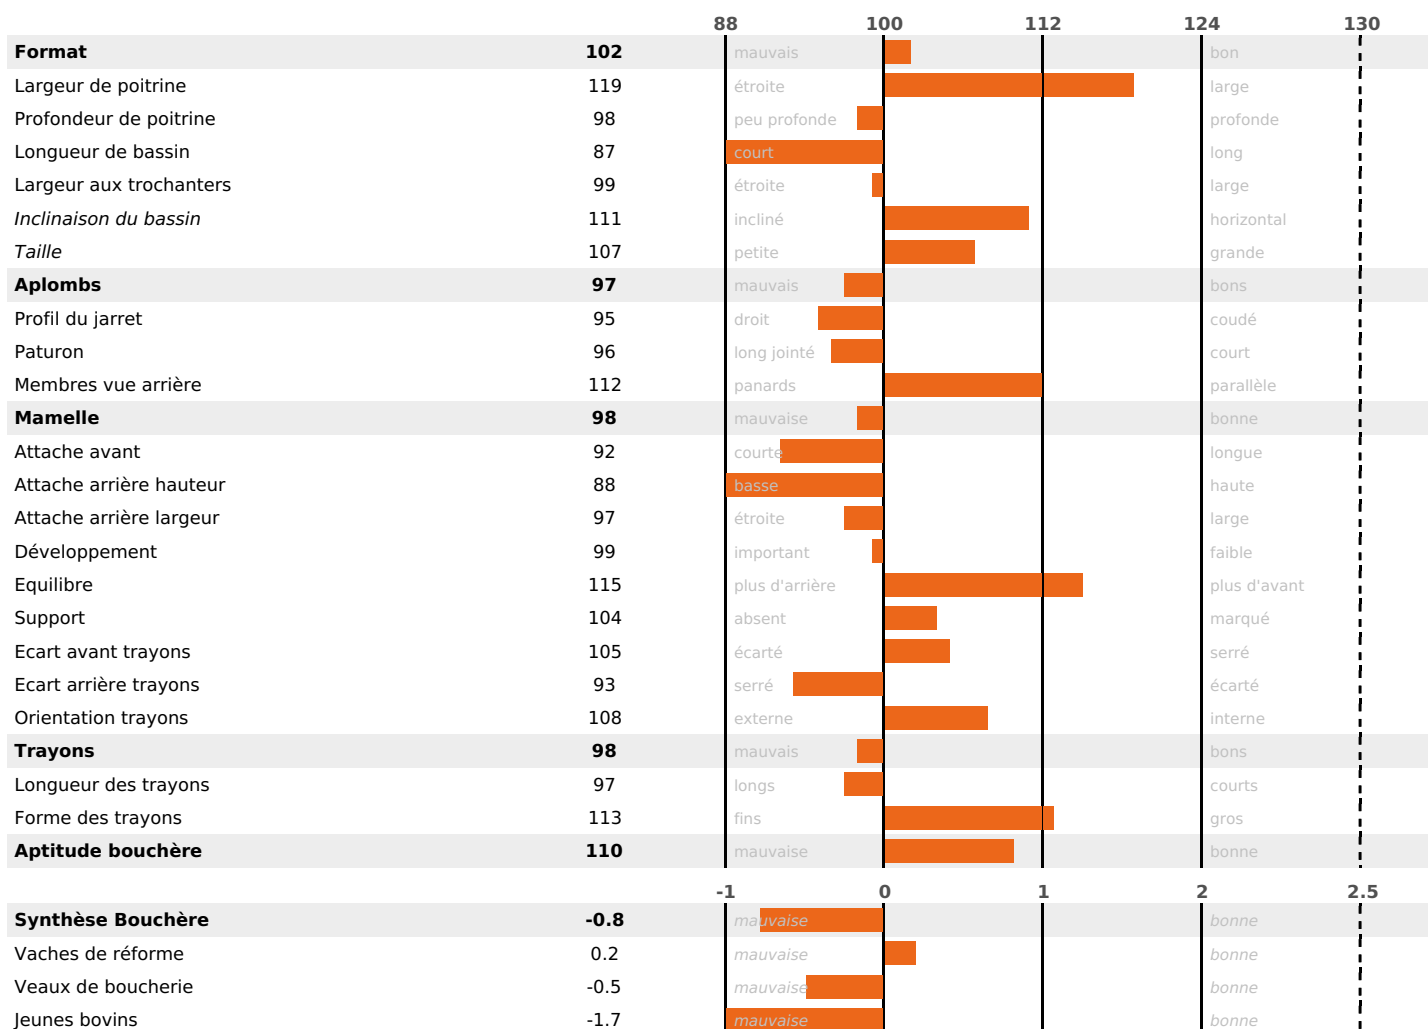

## PRODUCTION

Synthèse laitière **+13**

2006 fille(s) - 1479 troupeau(x) - **CD 95%**

## FONCTIONNELS

NAI	VEL	VIN	VIV
<b>50</b>	<b>95</b>	<b>95</b>	<b>95</b>

MILCA : MIF / MTCP : MTC / MTETR : NC

## SANTÉ

**-1.9**

NOU VEAU

## MORPHOLOGIE

**100**

756 fille(s) - 592 troupeau(x) - **CD 95**

NOU VEAU