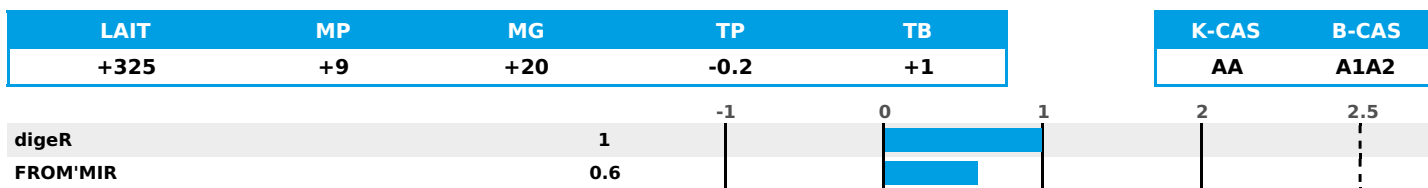

FR 7039580142 - N° 90927  
 Naïssur : MME TRINCAL ELISABETH  
 Mère : JONQUILLE / 3-305 / 7413Kg / 42,9 / 35,7

## PRODUCTION

Synthèse laitière **+13**

2006 fille(s) - 1479 troupeau(x) - **CD 95%**

## FONCTIONNELS

NAI	VEL	VIN	VIV
<b>50</b>	<b>95</b>	<b>95</b>	<b>95</b>

MILCA : MIF / MTCP : MTC / MTETR : NC