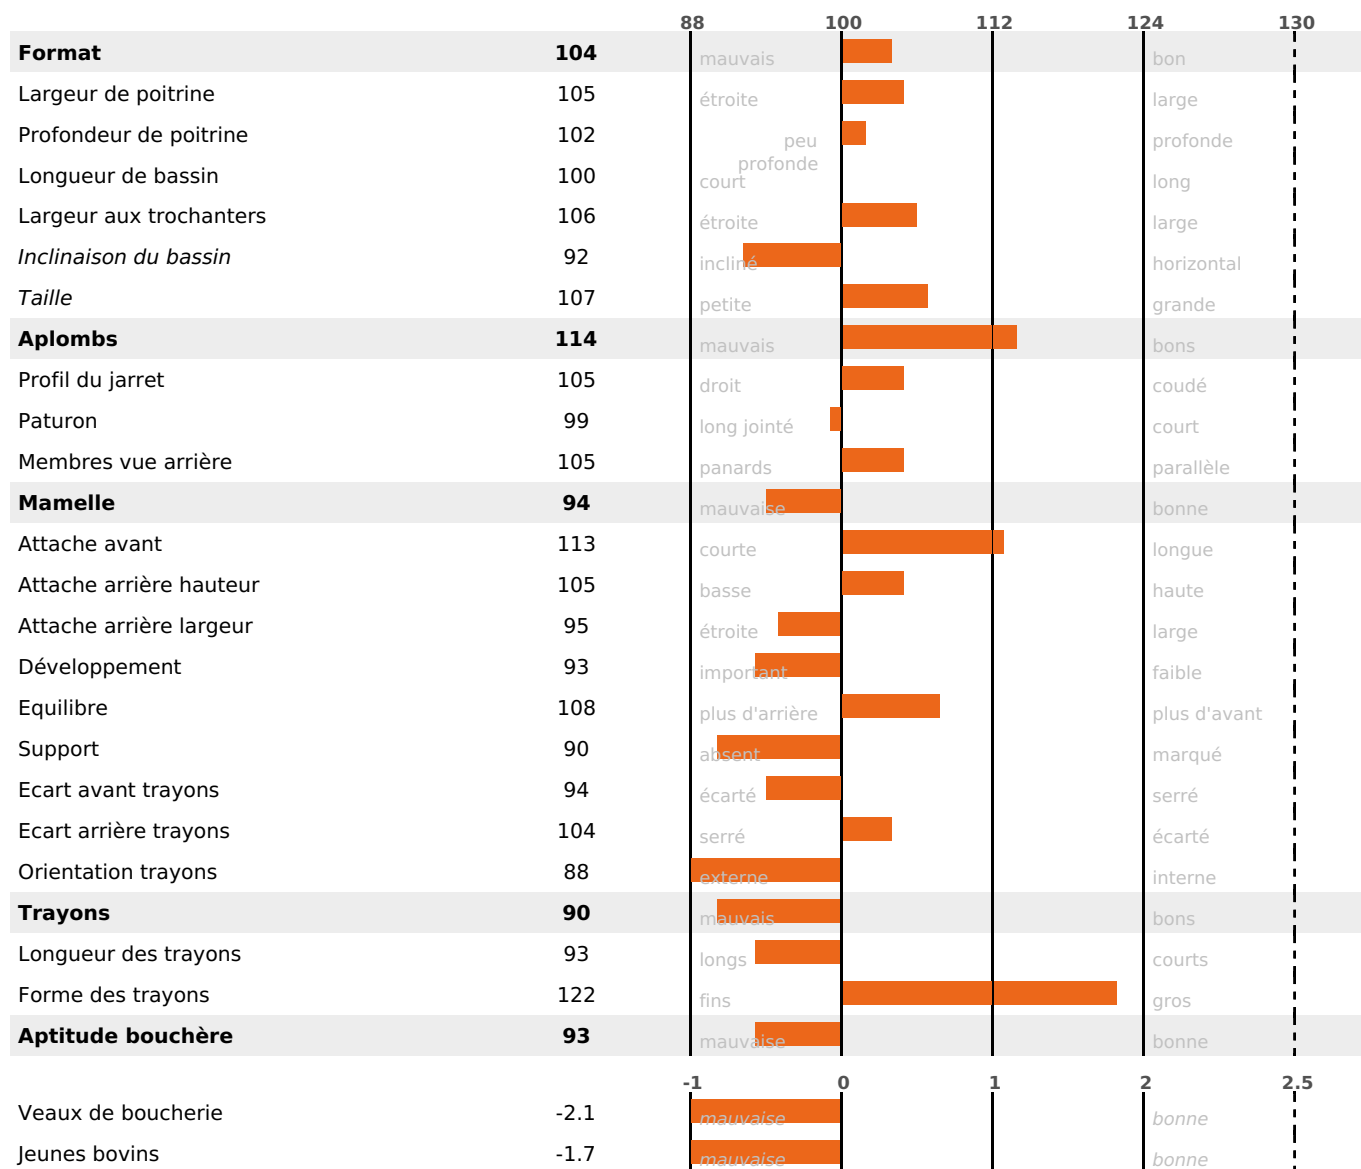

PRODUCTION

Synthèse laitière +57

339 fille(s) - 287 troupeau(x) - **CD 95%**

LAIT	MP	MG	TP	TB	K-CAS	B-CAS
+603	+45	+41	+3.5	+2.4	BB	A2A2

FONCTIONNELS

MILCA : MIF / MTCP : MTF
MTETR : NC

NAI	VEL	VIN	VIV
95	95	95	95

SANTÉ

NOU
VEAU

155 fille(s) - 133 troupeau(x) - **CD 84**

FR 7120437085 - N° 92043
 NAISSEUR : GAEC LA CLAIRIERE
 MÈRE : JAQUETTE
 3-305 13254KG 40,3 37,0