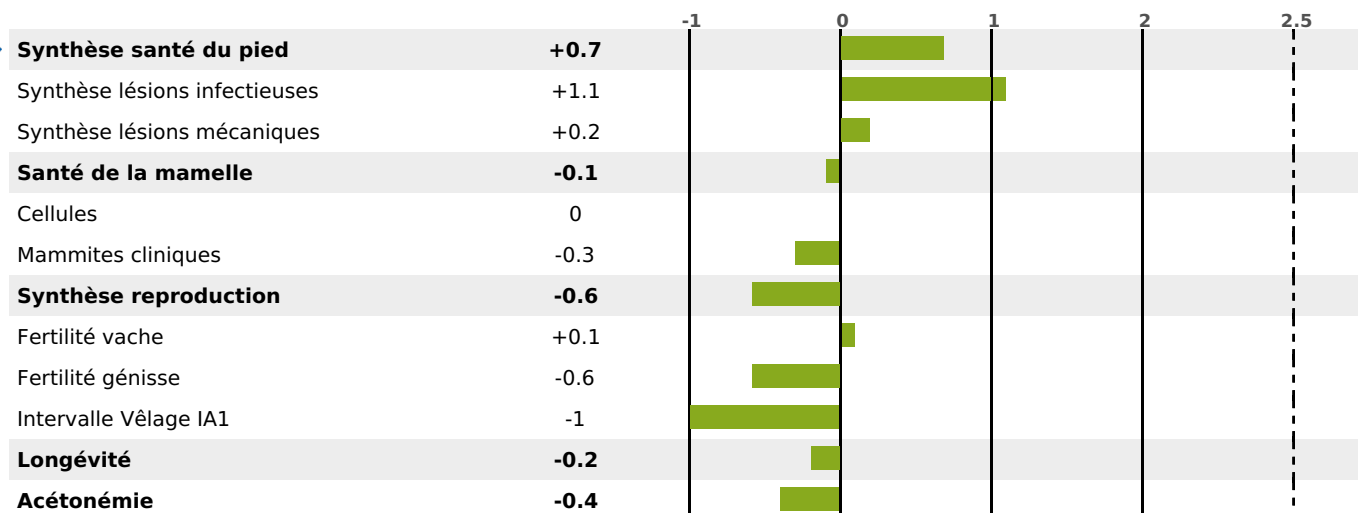

PRODUCTION

Synthèse laitière +57

339 fille(s) - 287 troupeau(x) - **CD 95%**

LAIT	MP	MG	TP	TB	K-CAS	B-CAS
+603	+45	+41	+3.5	+2.4	BB	A2A2

FONCTIONNELS

MILCA : MIF / MTCP : MTF
MTETR : NC

NAI	VEL	VIN	VIV
95	95	95	95

SANTÉ

NOU
VEAU

155 fille(s) - 133 troupeau(x) - **CD 84**

FR 7120437085 - N° 92043
 NAISSEUR : GAEC LA CLAIRIERE
 MÈRE : JAQUETTE
 3-305 13254KG 40,3 37,0