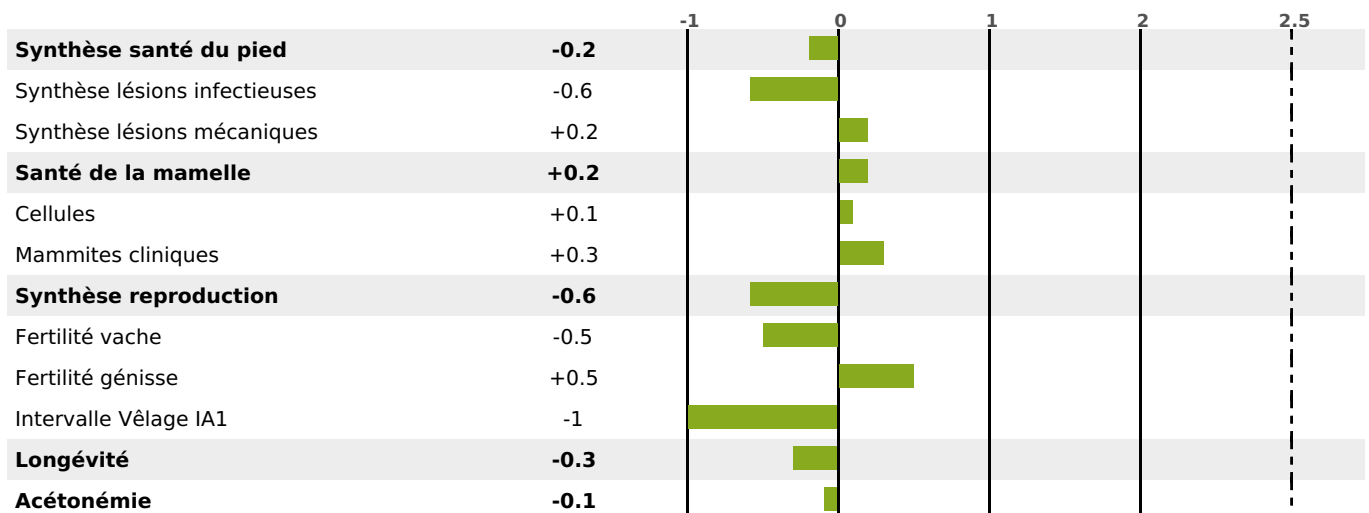

FONCTIONNELS

MILCA : MIF / MTCP : MTF
MTETR : NC

NAI	VEL	VIN	VIV
95	94	95	93

SANTÉ

NOU
VEAU

272 fille(s) - 240 troupeau(x) - **CD 88**

FR 4471331979 - N° 91247

NAISSEUR : GAEC DES IFS

MÈRE : JAIKA

2-305 9749KG 41,6 39,7