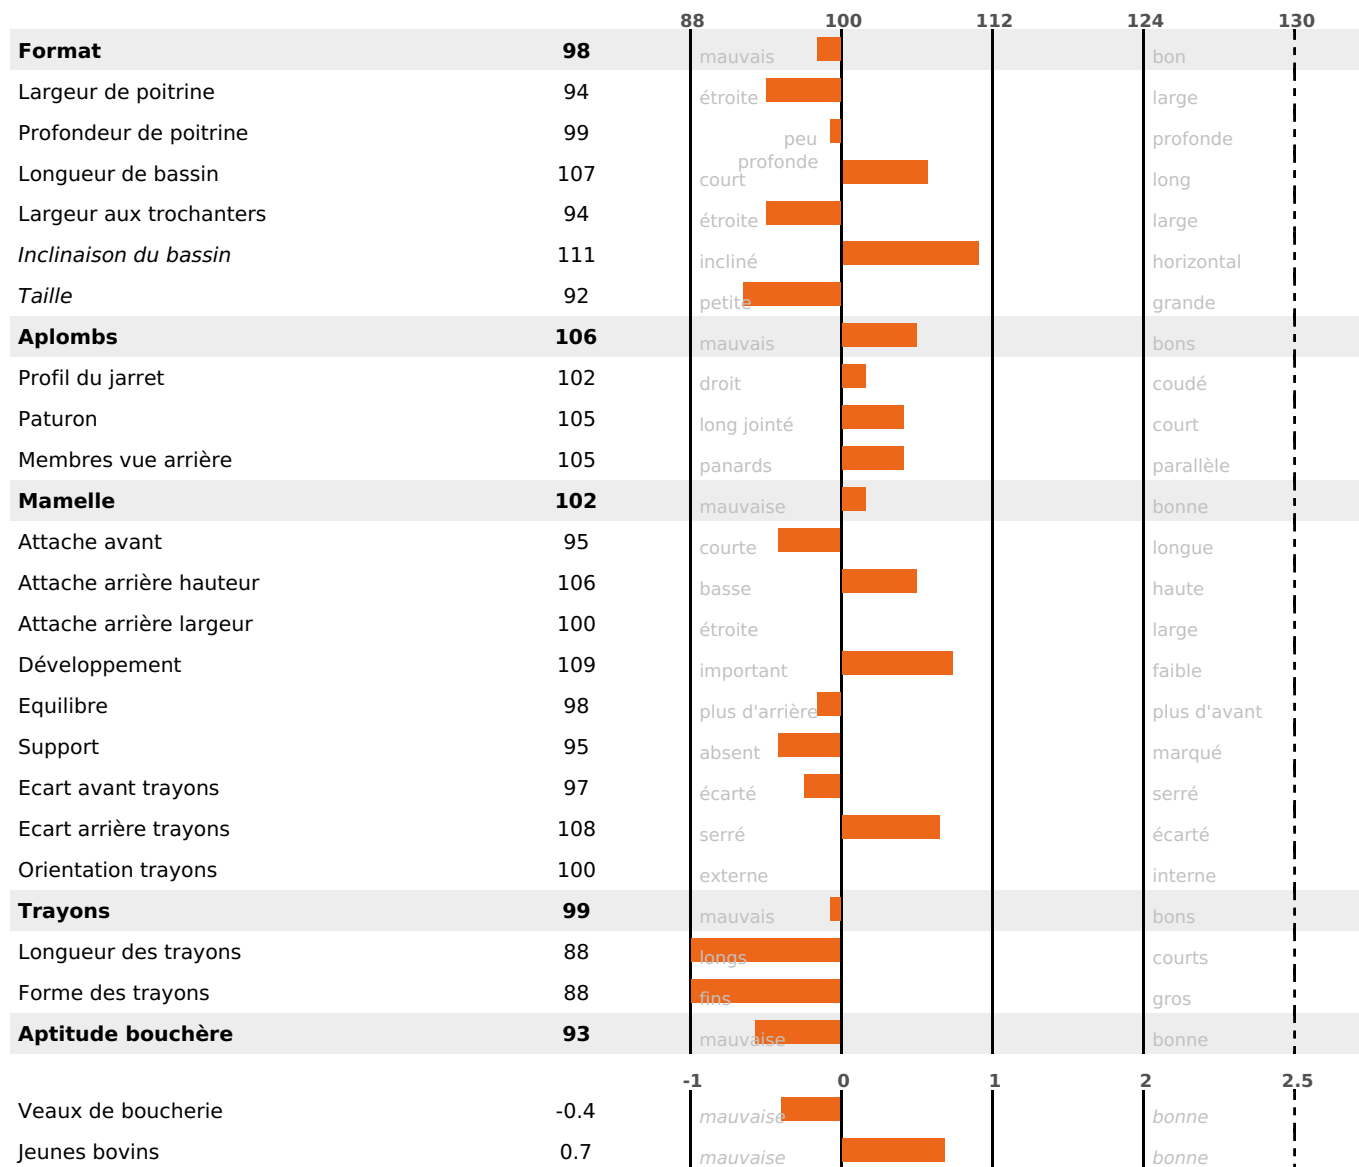

FONCTIONNELS

MILCA : MIF / MTCP : MTF
MTETR : NC

NAI	VEL	VIN	VIV
95	94	95	93

SANTÉ

NOU
VEAU

272 fille(s) - 240 troupeau(x) - **CD 88**

FR 4471331979 - N° 91247

NAISSEUR : GAEC DES IFS

MÈRE : JAIKA

2-305 9749KG 41,6 39,7