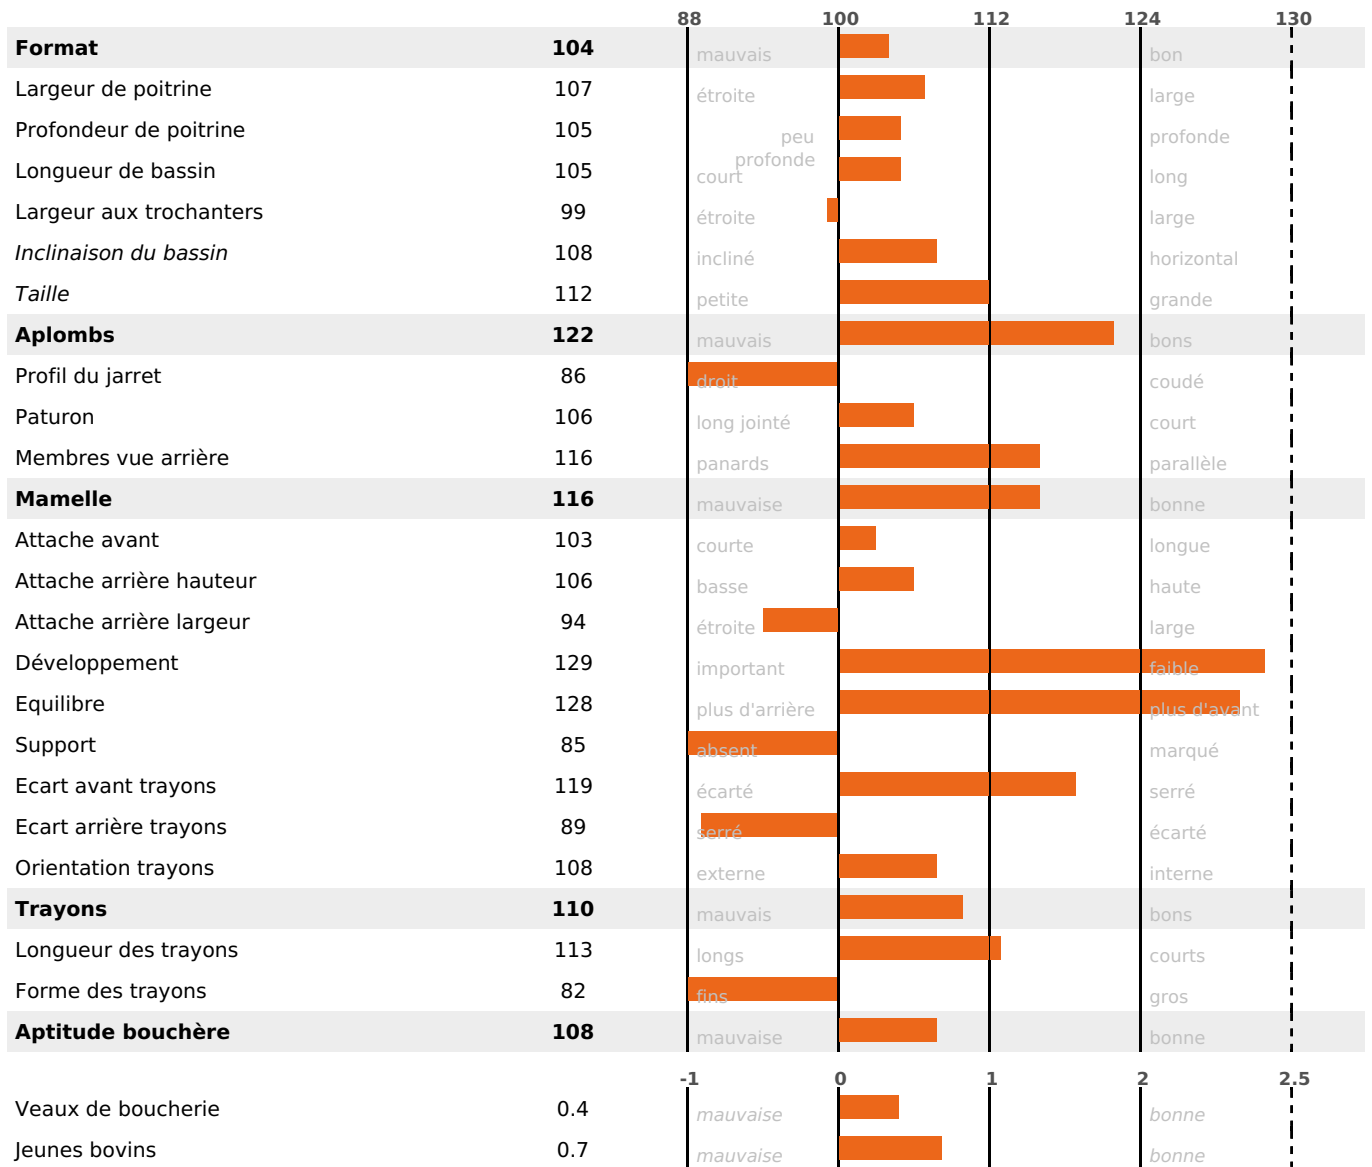

### FONCTIONNELS

MILCA : MIF / MTCP : MTF  
MTETR : NC

NAI	VEL	VIN	VIV
<b>95</b>	<b>95</b>	<b>95</b>	<b>95</b>

### SANTÉ

**2.5**

NOU  
VEAU

3557 fille(s) - 1571 troupeau(x) - **CD**

**95**

FR 0116003935 - N° 90936  
 NAISSEUR : GAEC DU MILLET  
 MÈRE : IROQUOISE  
 3-302 8790KG 41,2 36,8