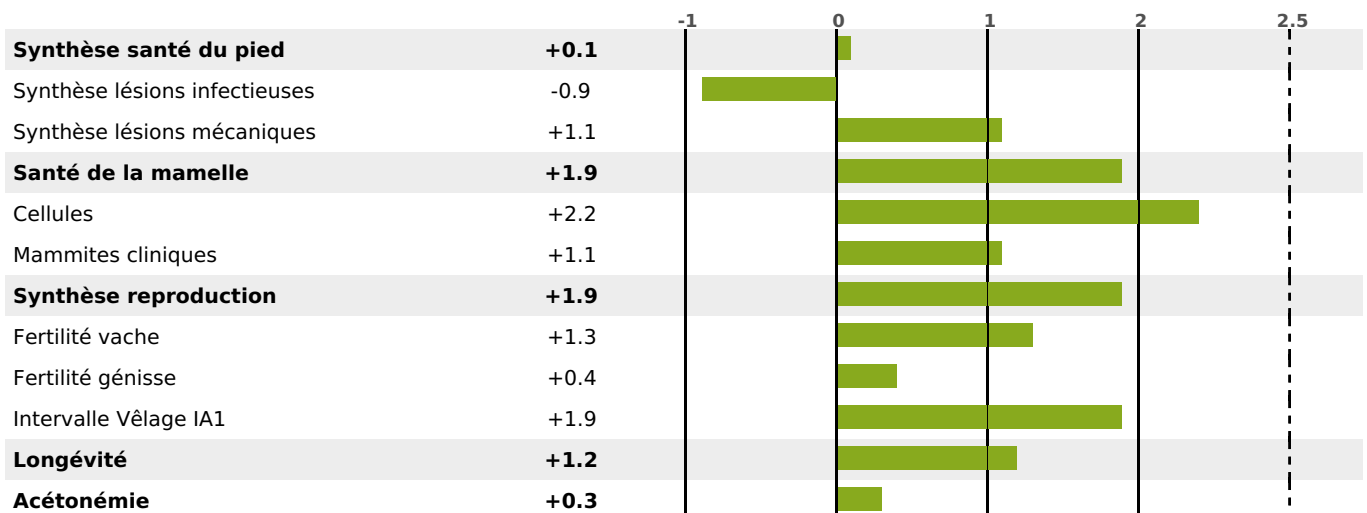

### FONCTIONNELS

MILCA : MIF / MTCP : MTF  
MTETR : NC

NAI	VEL	VIN	VIV
<b>95</b>	<b>95</b>	<b>95</b>	<b>95</b>

### SANTÉ

**2.5**

NOU  
VEAU

3557 fille(s) - 1571 troupeau(x) - **CD**

**95**

FR 0116003935 - N° 90936  
 NAISSEUR : GAEC DU MILLET  
 MÈRE : IROQUOISE  
 3-302 8790KG 41,2 36,8