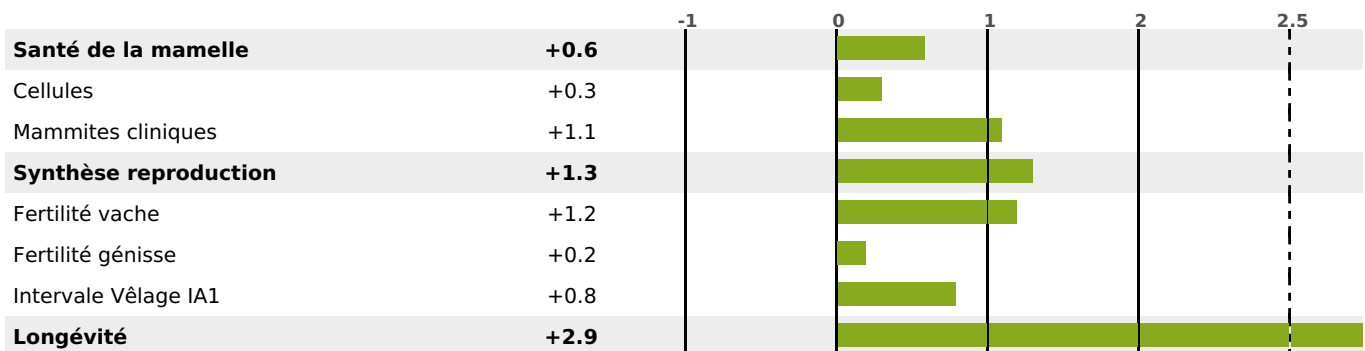

NOU
VEAU

FONCTIONNELS

MILCA : MIF / MTCP : MTF

MTETR : NC

NAI	VEL	VIN	VIV
95	95	95	95

SANTE ET REPRODUCTION

681 fille(s) - 487 troupeau(x) - **CD 94**

NOU
VEAU

NOU
VEAU

FR 8843770629 - N° 91258

NAISSEUR : GAEC DE CHENIMONT

MÈRE : HANOYE

3-305 8847KG 39,7 38,9