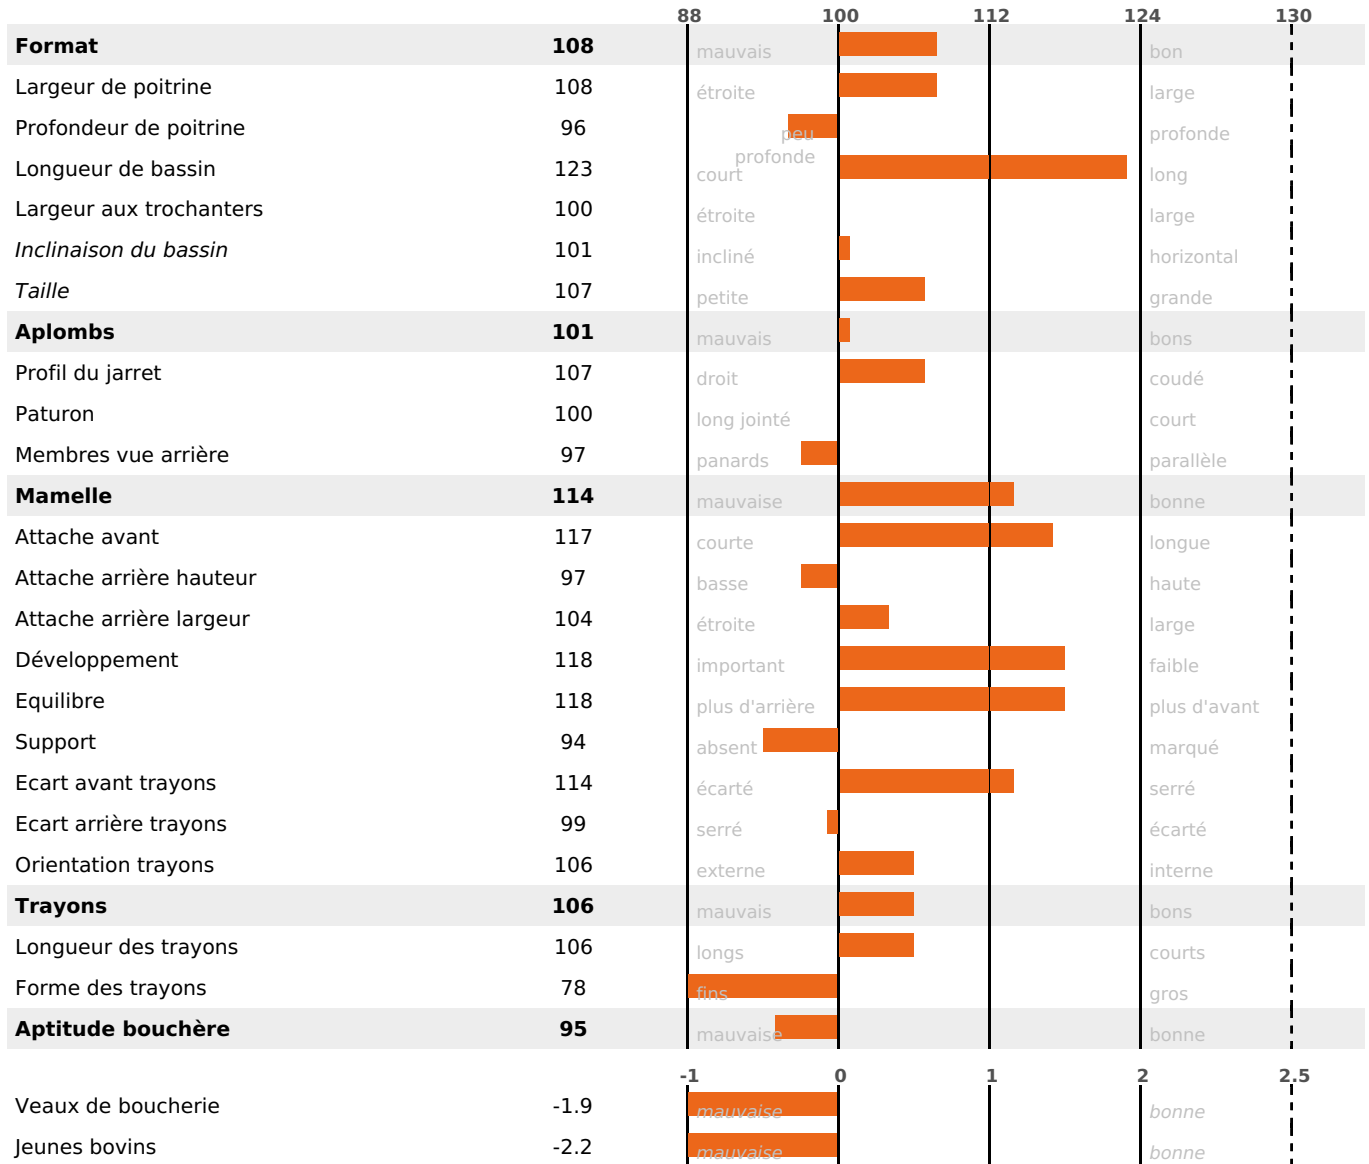

NOU
VEAU

FONCTIONNELS

MILCA : MIF / MTCP : MTF

MTETR : NC

NAI	VEL	VIN	VIV
95	95	95	95

SANTE ET REPRODUCTION

681 fille(s) - 487 troupeau(x) - **CD 94**

NOU
VEAU

NOU
VEAU

FR 8843770629 - N° 91258

NAISSEUR : GAEC DE CHENIMONT

MÈRE : HANOYE

3-305 8847KG 39,7 38,9