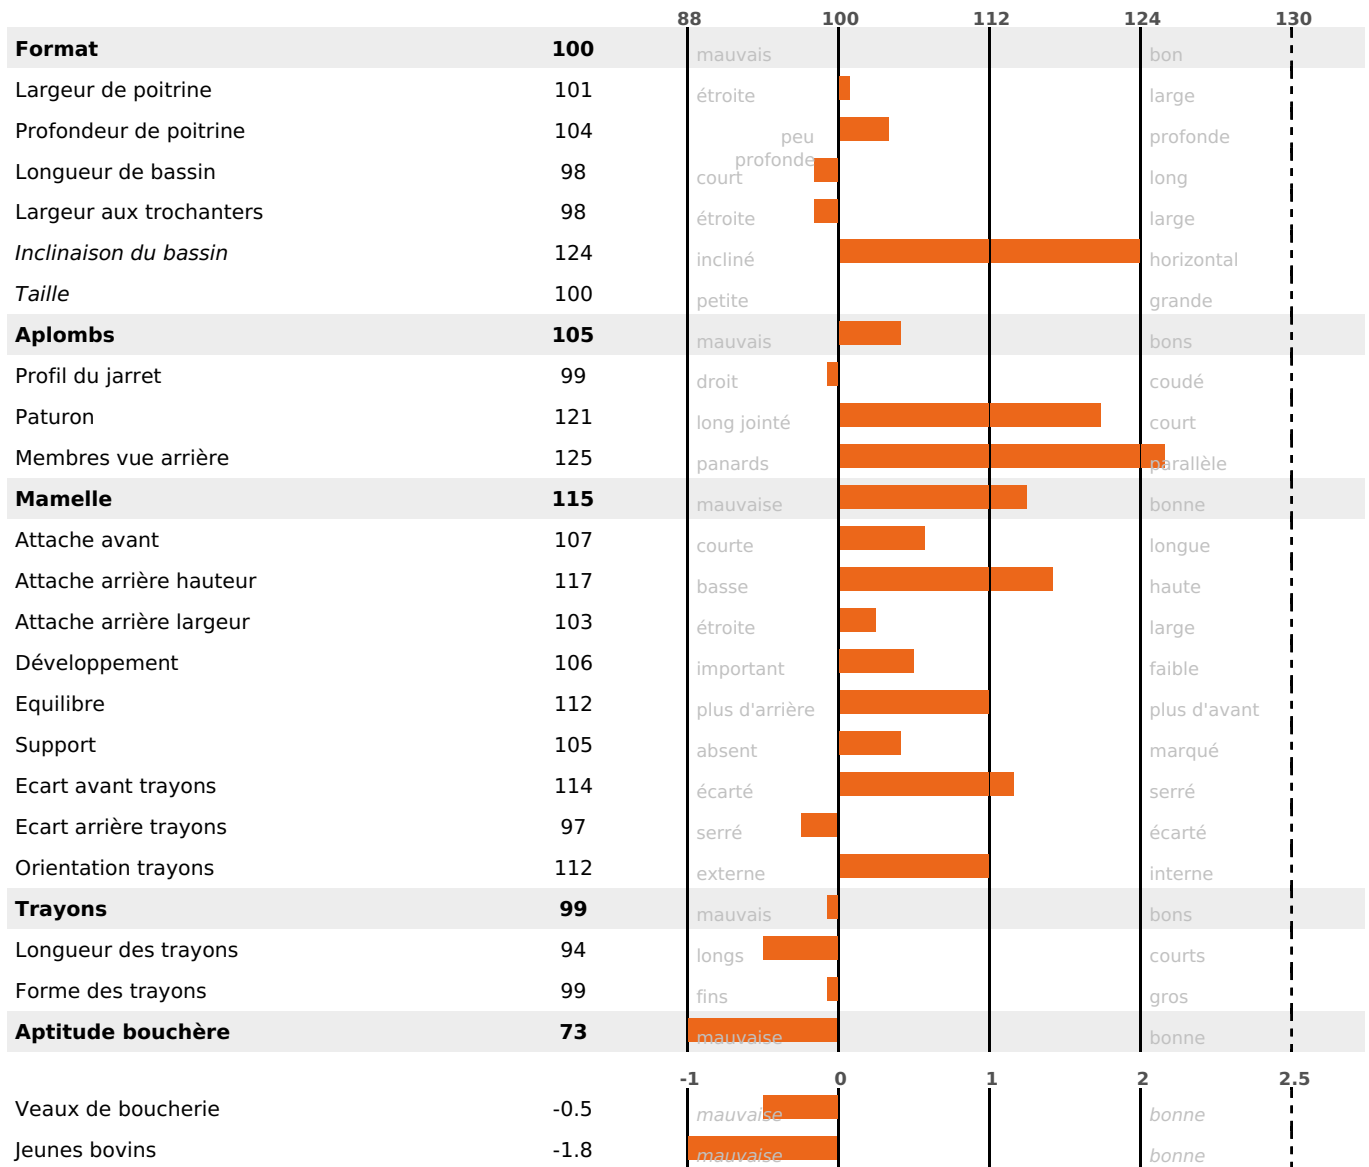

### PRODUCTION

Synthèse laitière **+30**

799 fille(s) - 632 troupeau(x) - **CD 95%**

LAIT	MP	MG	TP	TB	K-CAS	B-CAS
<b>+1042</b>	<b>+27</b>	<b>+26</b>	<b>-0.9</b>	<b>-2.1</b>	<b>AB</b>	<b>A1A2</b>

### FONCTIONNELS

MILCA : MIF / MTCP : MTF

MTETR : NC

NAI	VEL	VIN	VIV
<b>95</b>	<b>95</b>	<b>95</b>	<b>95</b>

### SANTÉ

NOU VEAU

388 fille(s) - 321 troupeau(x) - **CD 91**

FR 3932791033 - N° 92032  
 NAISSEUR : GAEC LE PAPILLON  
 MÈRE : GRATIA  
 7-305 10826KG 35,3 35,9