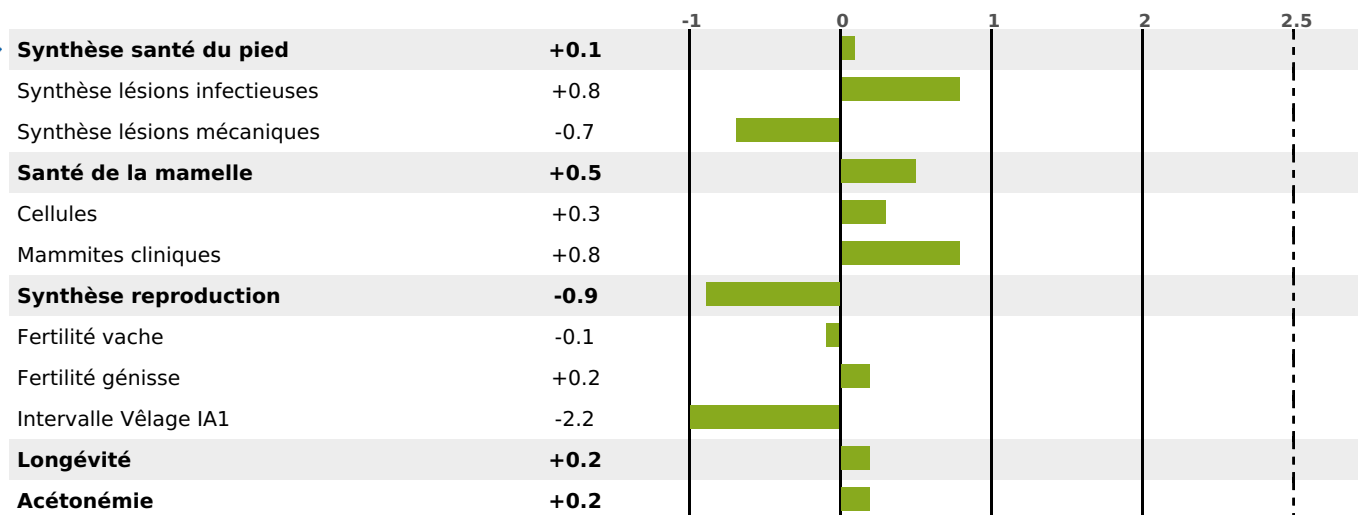

### FONCTIONNELS

MILCA : MIF / MTCP : MTF

MTETR : NC

NAI	VEL	VIN	VIV
<b>95</b>	<b>95</b>	<b>95</b>	<b>95</b>

### SANTÉ

NOU VEAU

388 fille(s) - 321 troupeau(x) - **CD 91**

FR 3932791033 - N° 92032  
 NAISSEUR : GAEC LE PAPILLON  
 MÈRE : GRATIA  
 7-305 10826KG 35,3 35,9