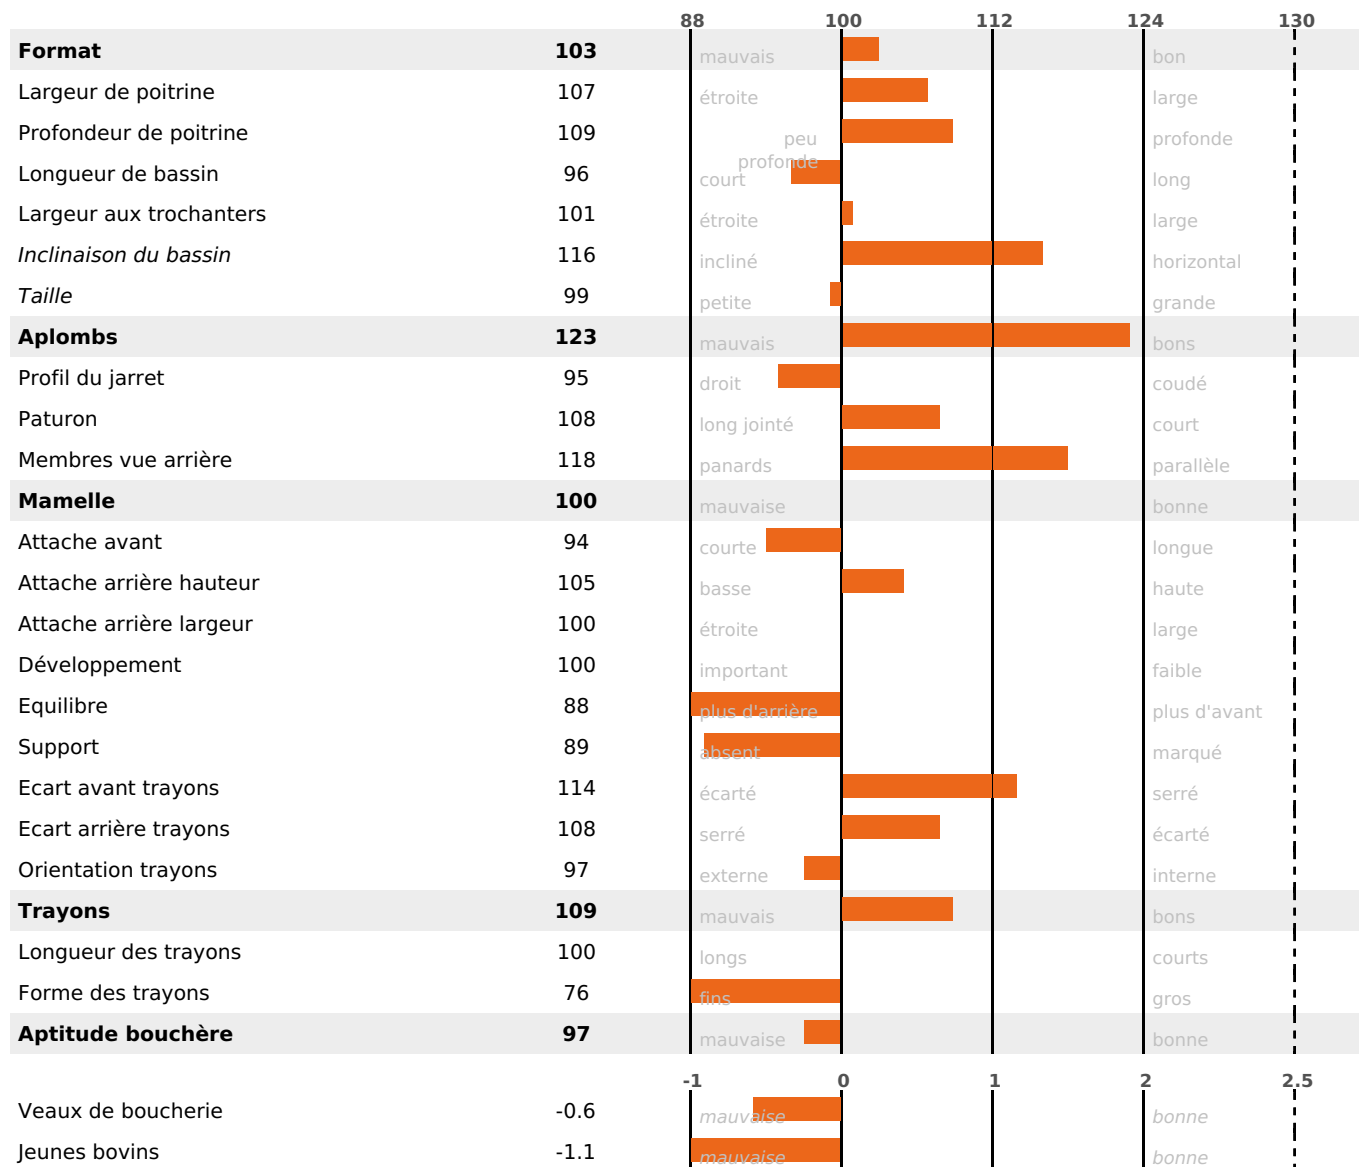

PRODUCTION

Synthèse laitière **+40**

842 fille(s) - 675 troupeau(x) - **CD 95%**

LAIT	MP	MG	TP	TB	K-CAS	B-CAS
+552	+32	+30	+1.9	+1.1	BB	A2A2

FONCTIONNELS

MILCA : MIF / MTCP : MTF
MTETR : NC

NAI	VEL	VIN	VIV
95	95	95	95

SANTÉ

NOU
VEAU

292 fille(s) - 251 troupeau(x) - **CD 89**

FR 3802996059 - N° 92030
 NAISSSEUR : GAEC VALDISERE
 MÈRE : INTUITION
 4-305 10810KG 45,2 37,9