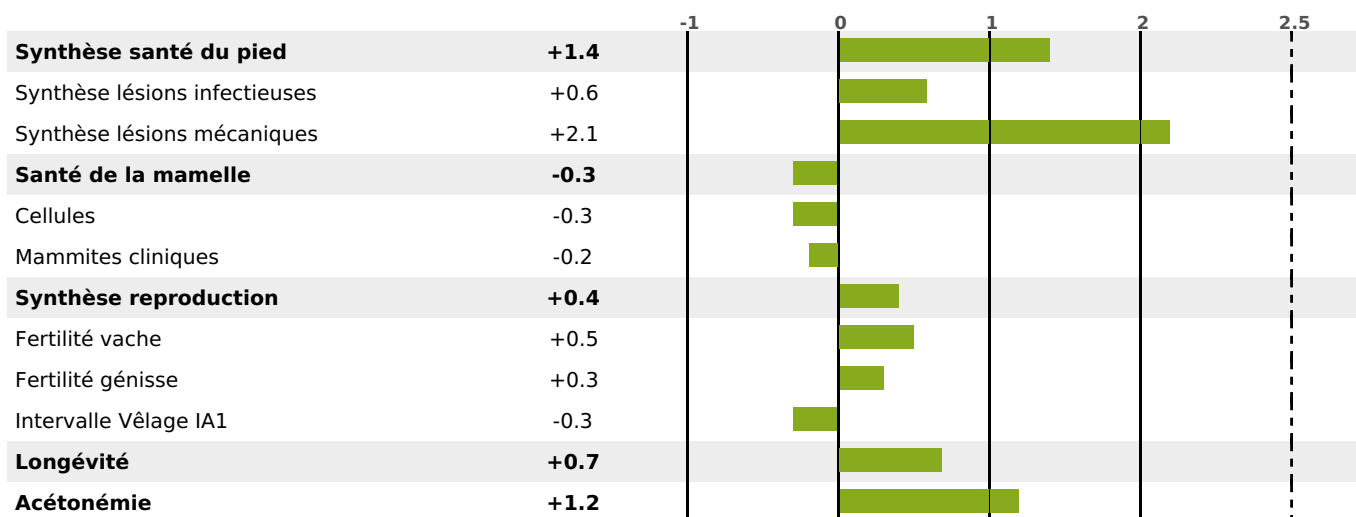

PRODUCTION

Synthèse laitière **+40**

842 fille(s) - 675 troupeau(x) - **CD 95%**

LAIT	MP	MG	TP	TB	K-CAS	B-CAS
+552	+32	+30	+1.9	+1.1	BB	A2A2

FONCTIONNELS

MILCA : MIF / MTCP : MTF
MTETR : NC

NAI	VEL	VIN	VIV
95	95	95	95

SANTÉ

NOU
VEAU

292 fille(s) - 251 troupeau(x) - **CD 89**

FR 3802996059 - N° 92030
 NAISSSEUR : GAEC VALDISERE
 MÈRE : INTUITION
 4-305 10810KG 45,2 37,9