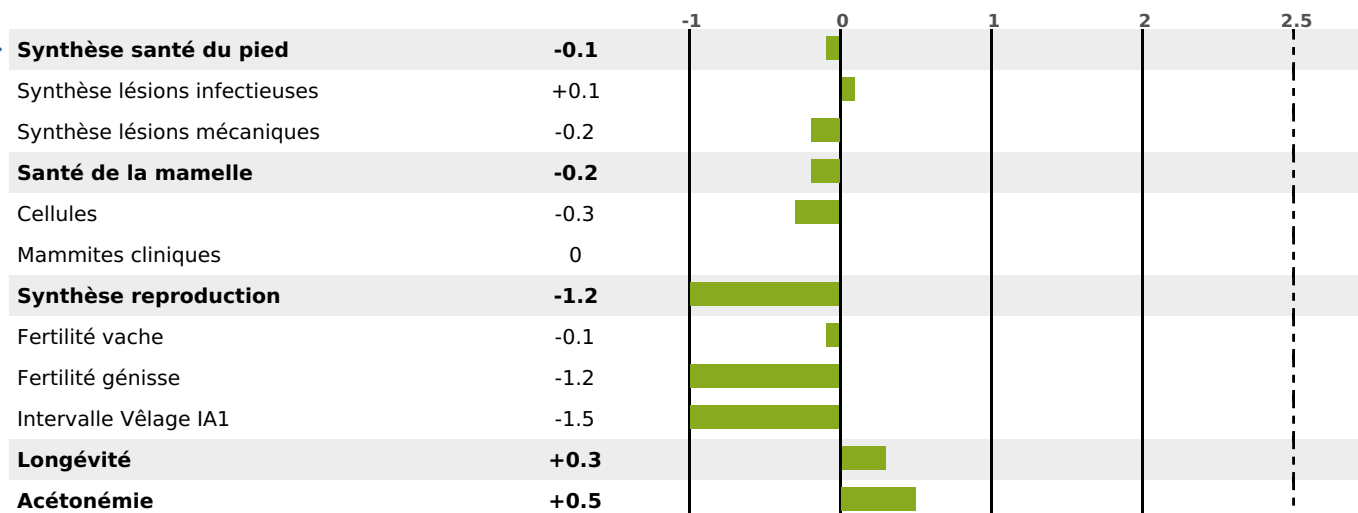

FONCTIONNELS

MILCA : MIF / MTCP : MTF
MTETR : NC

NAI	VEL	VIN	VIV
95	95	95	94

SANTÉ

NOU
VEAU

164 fille(s) - 133 troupeau(x) - **CD 84**

FR 3803360815 - N° 92031

NAISSEUR : GAEC LA FERME DE L'ANGUS ET DE

MÈRE : IRLANDE

4-305 9656KG 36 31,7