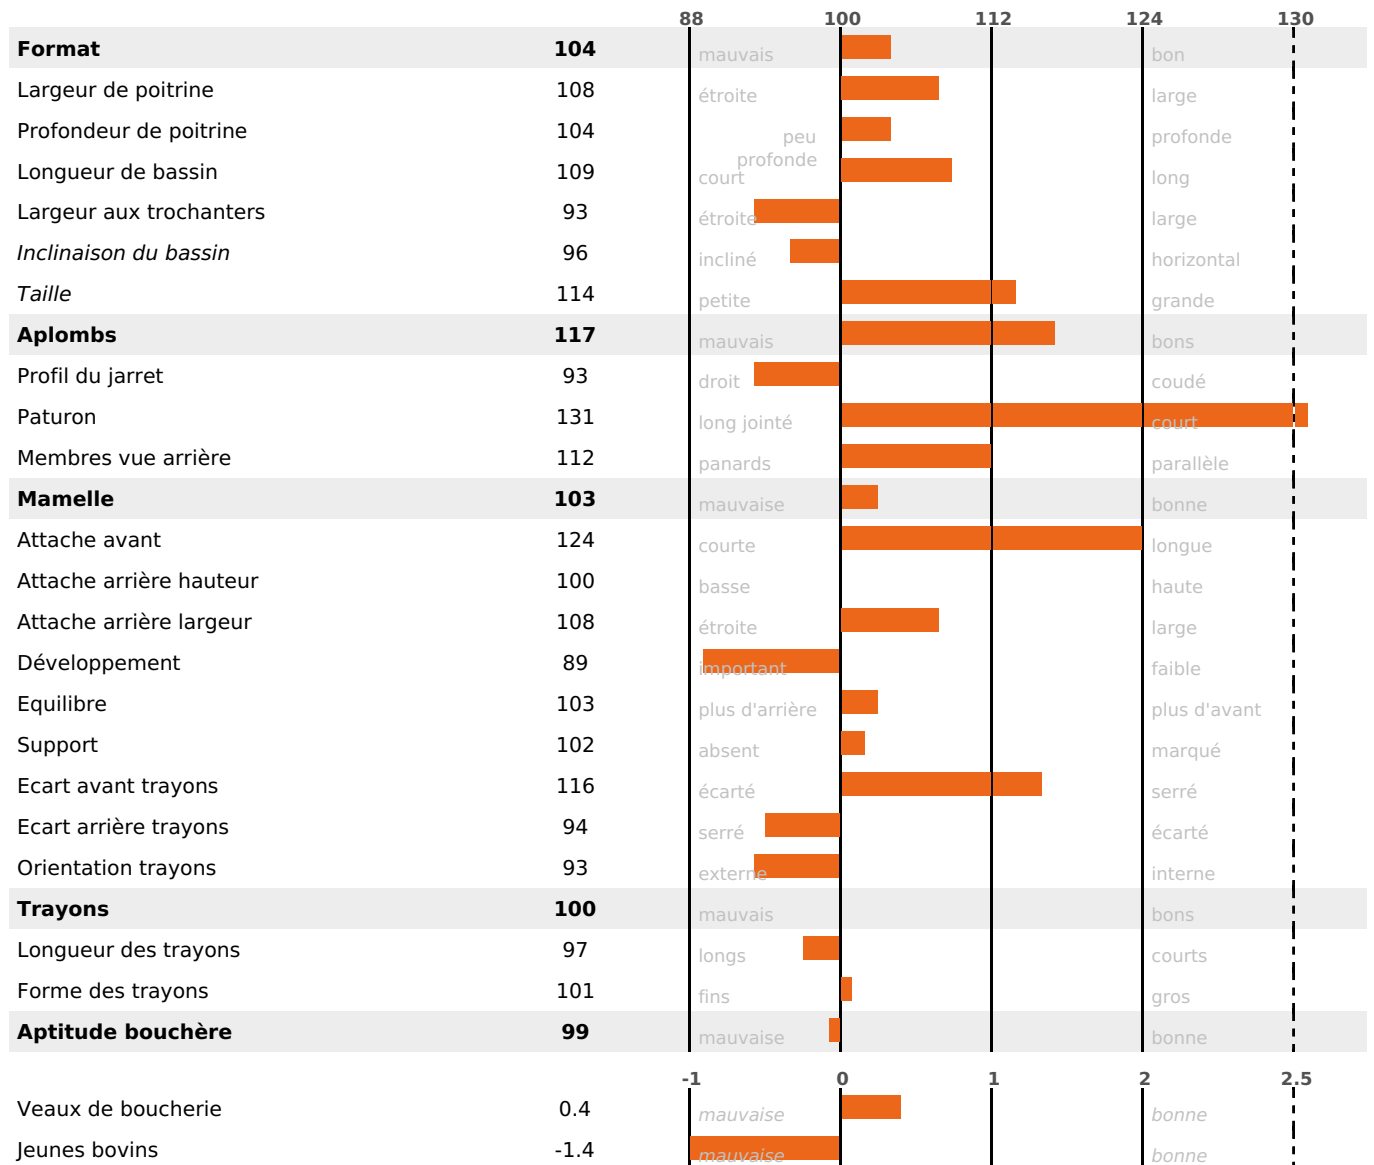

FONCTIONNELS

MILCA : MIF / MTCP : MTF
MTETR : NC

NAI	VEL	VIN	VIV
95	95	95	94

SANTÉ

NOU
VEAU

164 fille(s) - 133 troupeau(x) - **CD 84**

FR 3803360815 - N° 92031

NAISSEUR : GAEC LA FERME DE L'ANGUS ET DE

MÈRE : IRLANDE

4-305 9656KG 36 31,7