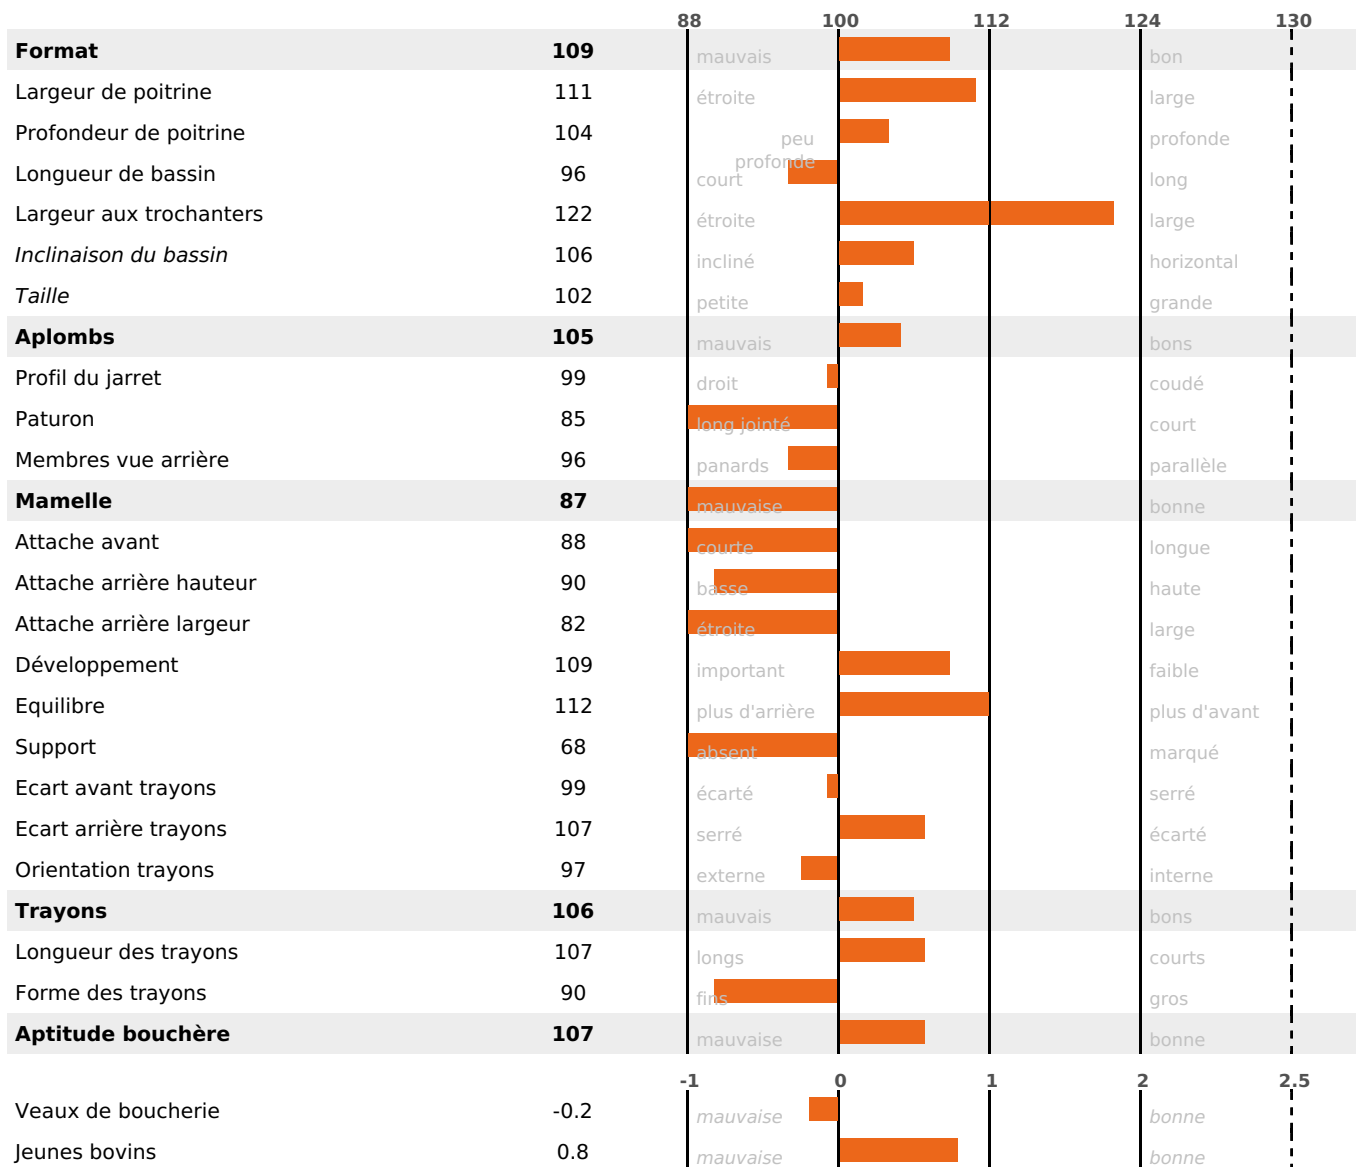

PRODUCTION

Synthèse laitière +20

194 fille(s) - 175 troupeau(x) - **CD 95%**

LAIT	MP	MG	TP	TB	K-CAS	B-CAS
+399	+18	+11	+0.7	-0.5	AB	A1A2

FONCTIONNELS

MILCA : MIF / MTCP : MTF
MTETR : NC

NAI	VEL	VIN	VIV
91	95	95	95

SANTÉ

NOU
VEAU

MORPHOLOGIE

100

80 fille(s) - 77 troupeau(x) - **CD 79**

FR 7302141005 - N° 90930

NAISSEUR : GAEC DU MONT ROCHER

MÈRE : IDEALE

4-305 9143KG 37,7 35,1