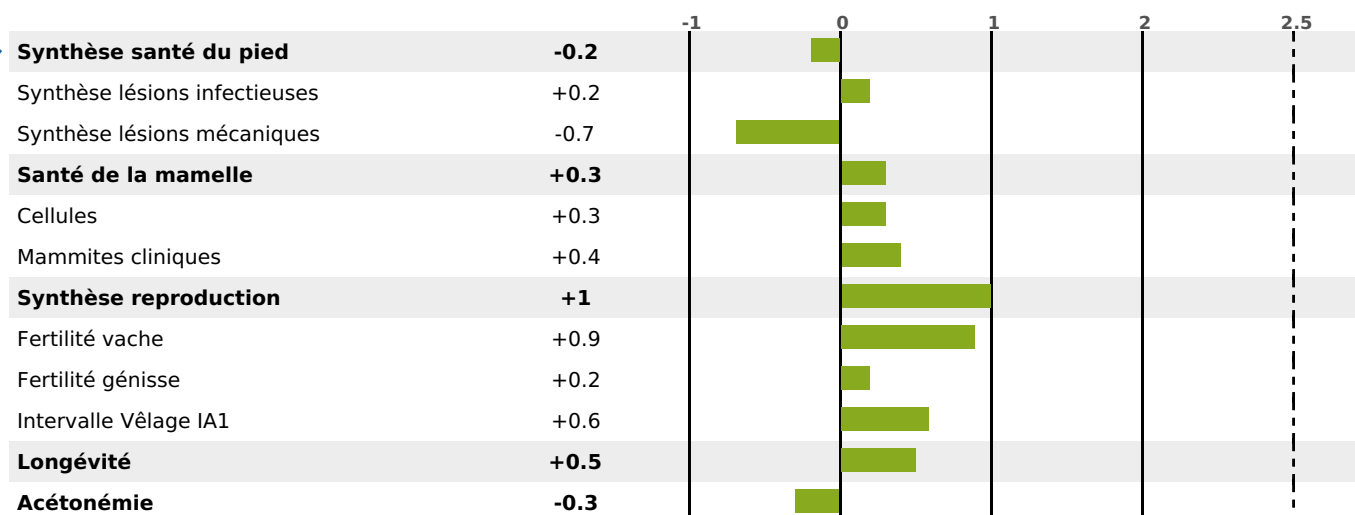

PRODUCTION

Synthèse laitière +20

194 fille(s) - 175 troupeau(x) - **CD 95%**

LAIT	MP	MG	TP	TB	K-CAS	B-CAS
+399	+18	+11	+0.7	-0.5	AB	A1A2

FONCTIONNELS

MILCA : MIF / MTCP : MTF
MTETR : NC

NAI	VEL	VIN	VIV
91	95	95	95

SANTÉ

NOU
VEAU

MORPHOLOGIE

100

80 fille(s) - 77 troupeau(x) - **CD 79**

FR 7302141005 - N° 90930

NAISSEUR : GAEC DU MONT ROCHER

MÈRE : IDEALE