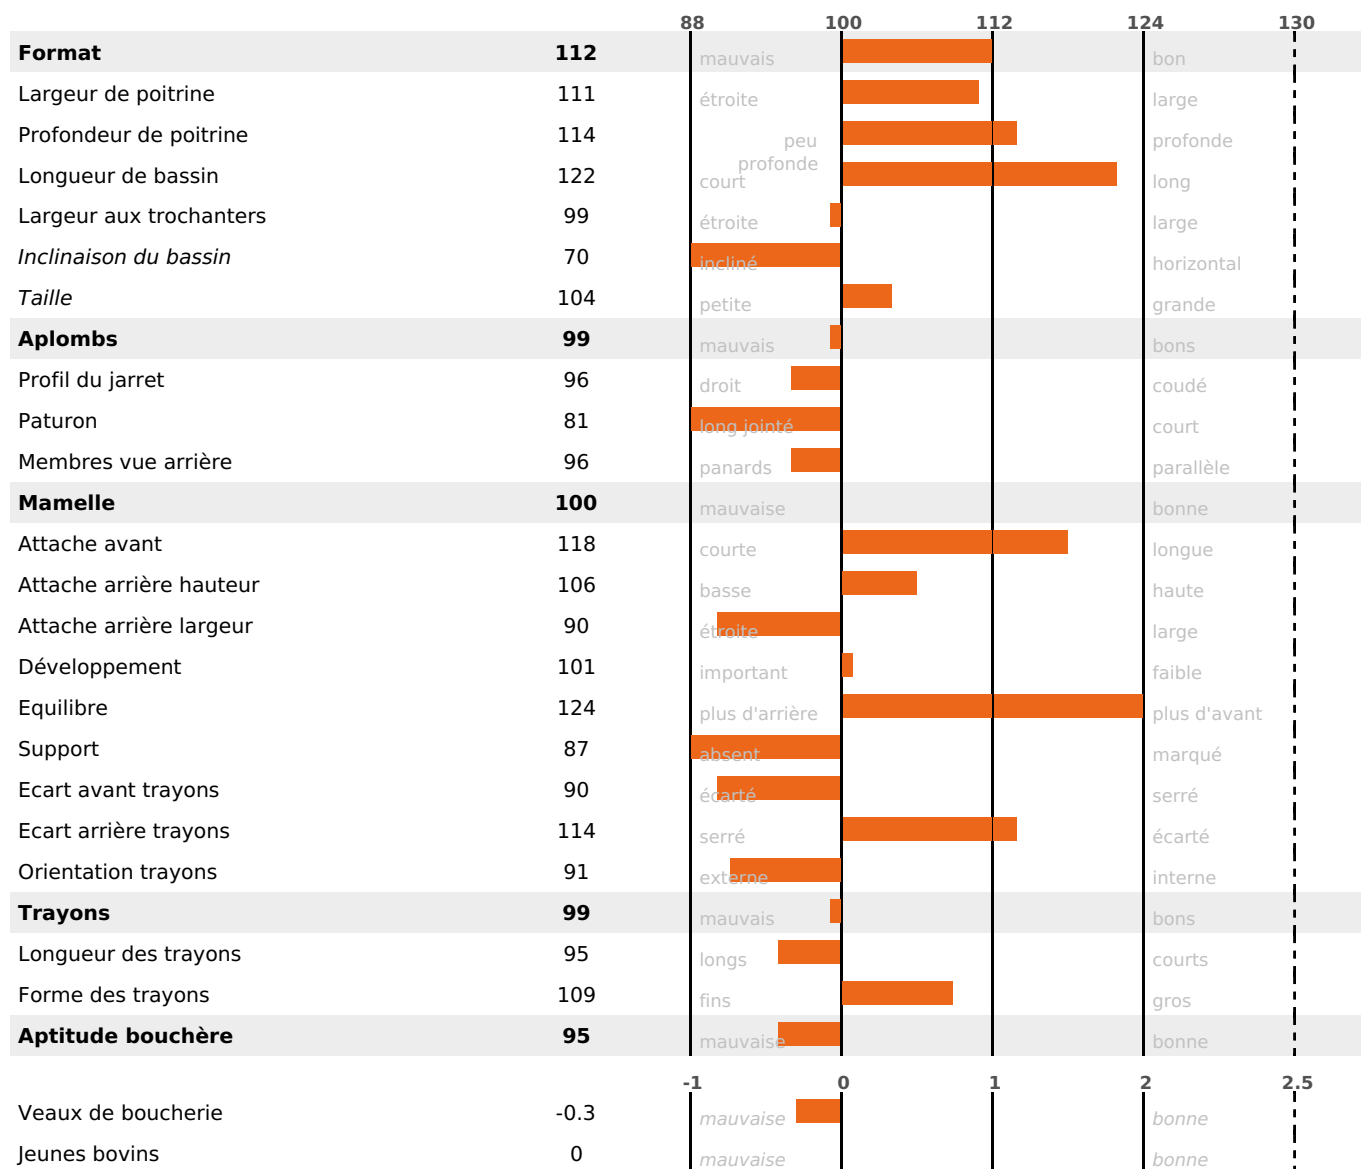

### PRODUCTION

Synthèse laitière +7

4 fille(s) - 4 troupeau(x) - **CD 77%**

LAIT	MP	MG	TP	TB	K-CAS	B-CAS
+772	+12	-1	-1.9	-4.8	BB	A2A2

### FONCTIONNELS

MILCA : MIF / MTCP : MTF  
MTETR : NC

NAI	VEL	VIN	VIV
95	95	95	95

### SANTÉ

NOU  
VEAU

2 fille(s) - 2 troupeau(x) - CD 66

FR 0116006497 - N° 91732

NAISSEUR : GAEC DE LA SURANGE

MÈRE : 074 ISSUE

2-305 10426KG 36,6 33,7