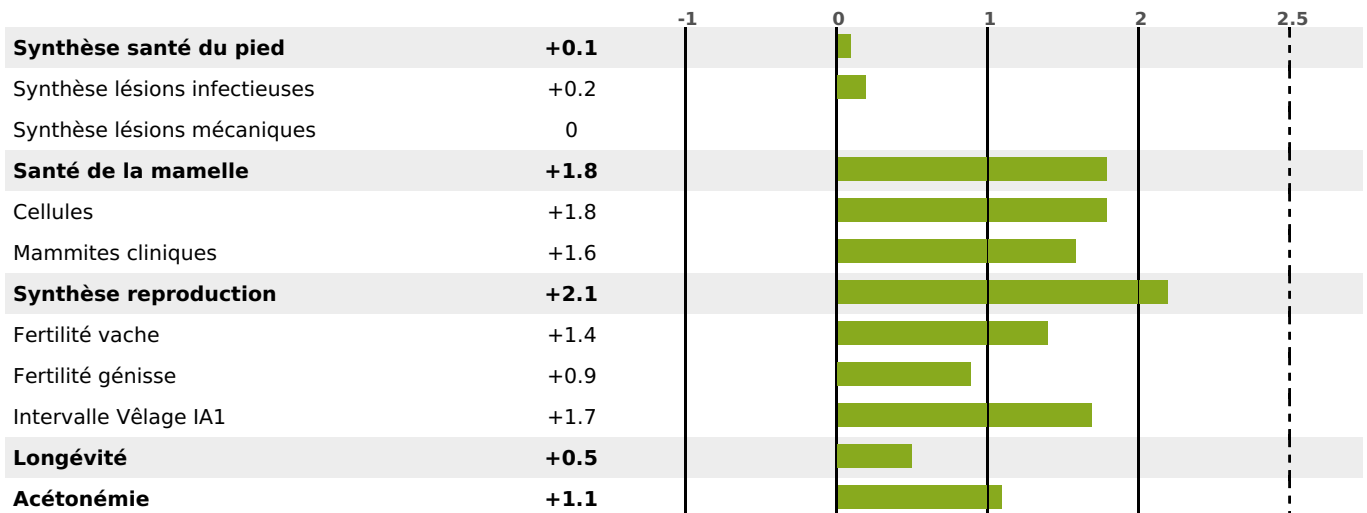

### FONCTIONNELS

MILCA : MIF / MTCP : MTF  
MTETR : NC

NAI	VEL	VIN	VIV
95	95	95	95

### SANTÉ

NOU  
VEAU

2 fille(s) - 2 troupeau(x) - CD 66

FR 0116006497 - N° 91732

NAISSEUR : GAEC DE LA SURANGE

MÈRE : 074 ISSUE

2-305 10426KG 36,6 33,7