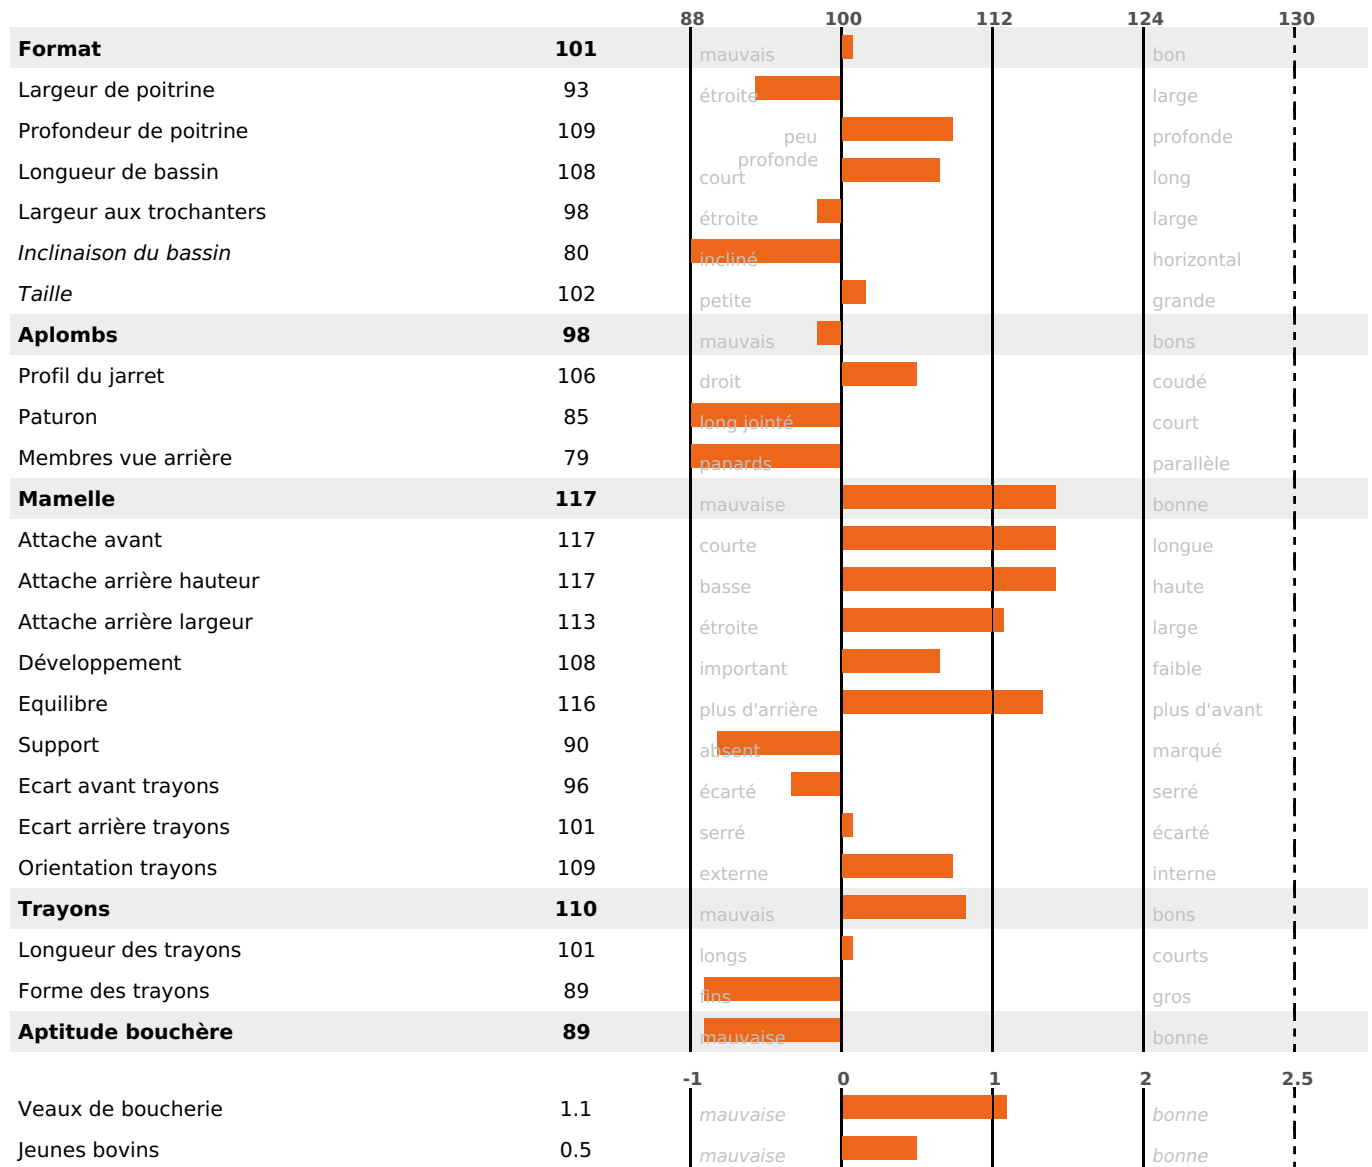

PRODUCTION

Synthèse laitière +25

1257 fille(s) - 1011 troupeau(x) - **CD 95%**

LAIT	MP	MG	TP	TB	K-CAS	B-CAS
+393	+19	+26	+0.8	+1.5	BB	A2A2

FONCTIONNELS

MILCA : MIF / MTCP : MTF
MTETR : NC

NAI	VEL	VIN	VIV
95	87	95	95

SANTÉ

NOU
VEAU

454 fille(s) - 369 troupeau(x) - CD 92

FR 7024256591 - N° 92038
 NAISSSEUR : GAEC DU FEURET
 MÈRE : JAVELINE
 - KG