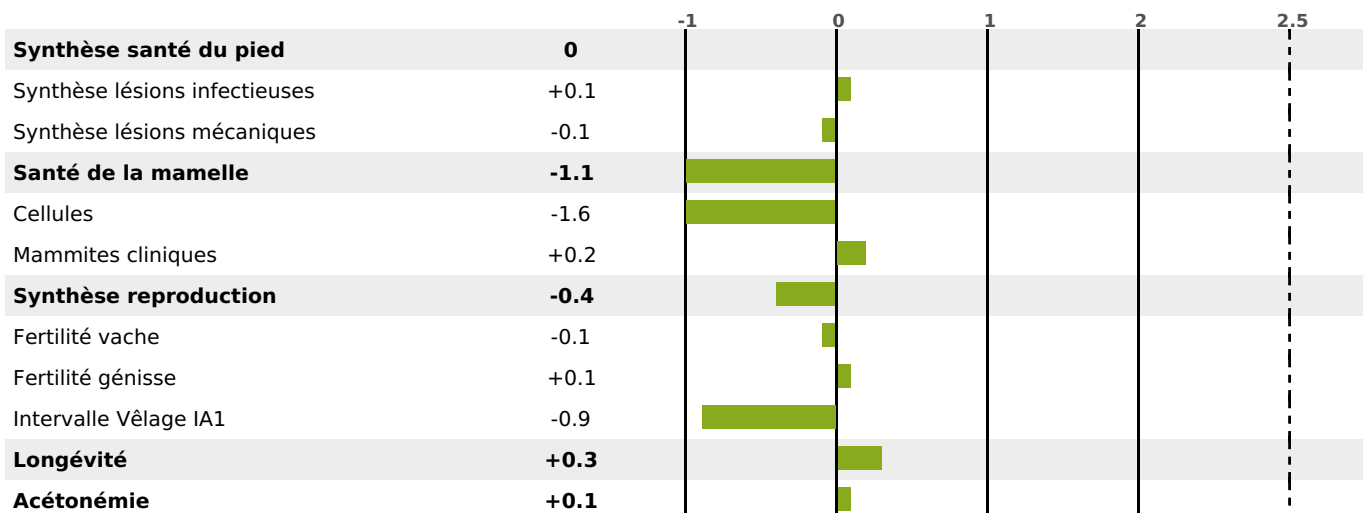

PRODUCTION

Synthèse laitière +25

1257 fille(s) - 1011 troupeau(x) - **CD 95%**

LAIT	MP	MG	TP	TB	K-CAS	B-CAS
+393	+19	+26	+0.8	+1.5	BB	A2A2

FONCTIONNELS

MILCA : MIF / MTCP : MTF
MTETR : NC

NAI	VEL	VIN	VIV
95	87	95	95

SANTÉ

NOU
VEAU

454 fille(s) - 369 troupeau(x) - CD 92

FR 7024256591 - N° 92038
 NAISSSEUR : GAEC DU FEURET
 MÈRE : JAVELINE
 - KG