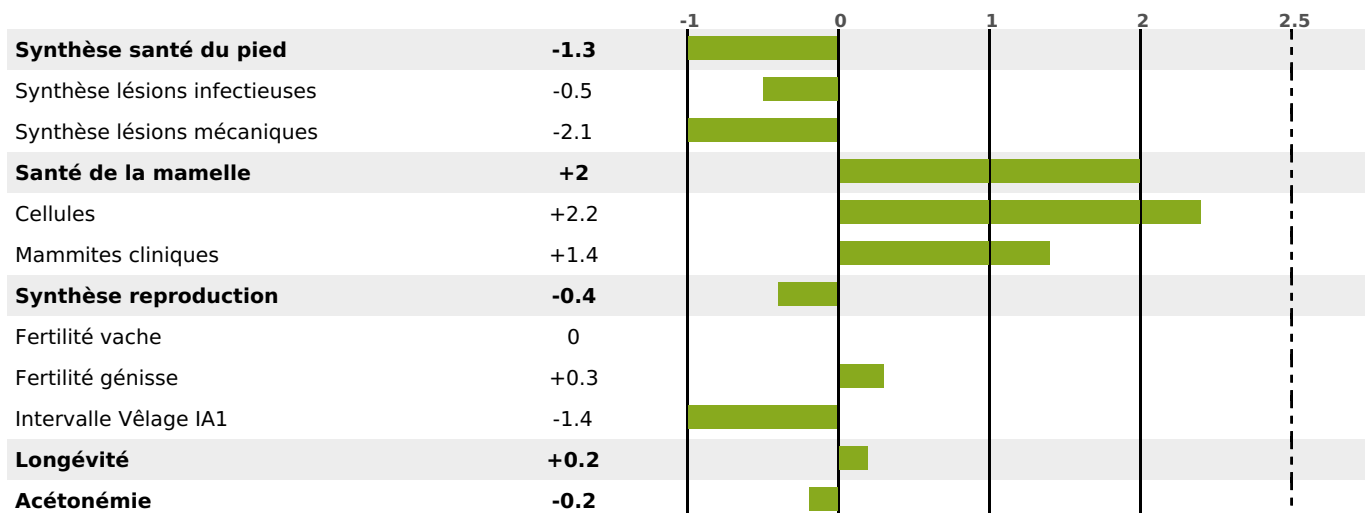

PRODUCTION

Synthèse laitière **+35**

9 fille(s) - 9 troupeau(x) - **CD 80%**

LAIT	MP	MG	TP	TB	K-CAS	B-CAS
+767	+30	+28	+0.4	-0.3	BB	A2A2

FONCTIONNELS

MILCA : MIF / MTCP : MTF

MTETR : NC

NAI	VEL	VIN	VIV
95	95	95	83

SANTÉ

NOU
VEAU

7 fille(s) - 7 troupeau(x) - CD 68

FR 2531045672 - N° 90910
 NAISSEUR : M PATER EMMANUEL
 MÈRE : INFIDELE
 3-305 7680KG 39,4 36,1