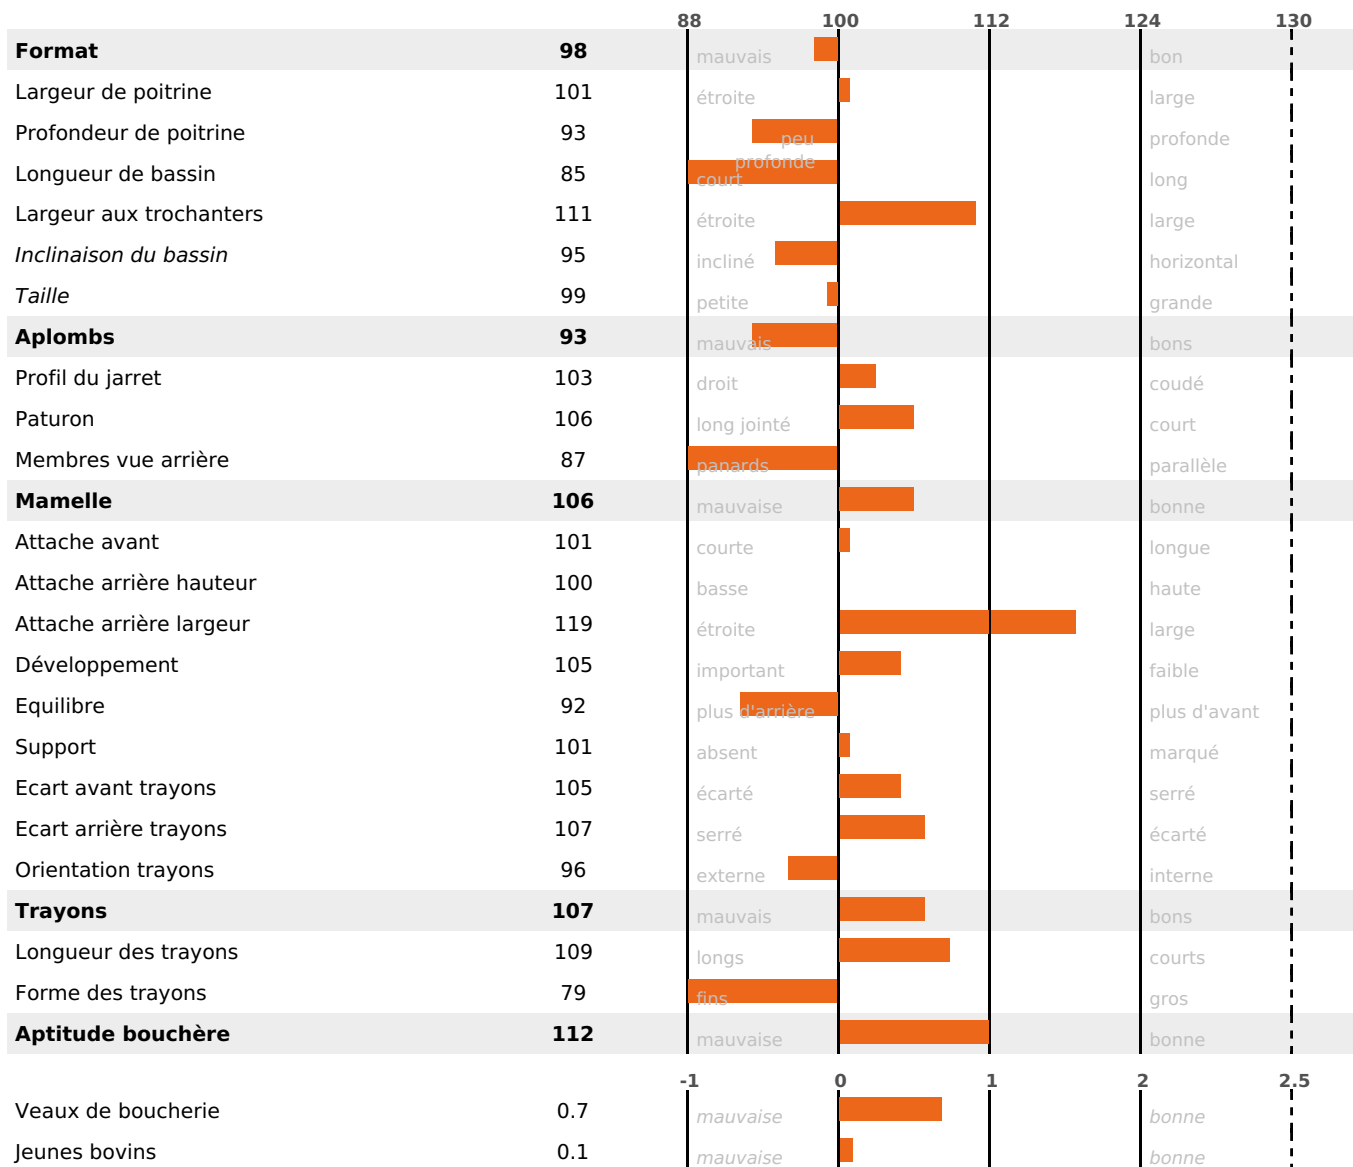

PRODUCTION

Synthèse laitière **+35**

9 fille(s) - 9 troupeau(x) - **CD 80%**

LAIT	MP	MG	TP	TB	K-CAS	B-CAS
+767	+30	+28	+0.4	-0.3	BB	A2A2

FONCTIONNELS

MILCA : MIF / MTCP : MTF

MTETR : NC

NAI	VEL	VIN	VIV
95	95	95	83

SANTÉ

NOU
VEAU

7 fille(s) - 7 troupeau(x) - CD 68

FR 2531045672 - N° 90910
 NAISSEUR : M PATER EMMANUEL
 MÈRE : INFIDELE
 3-305 7680KG 39,4 36,1