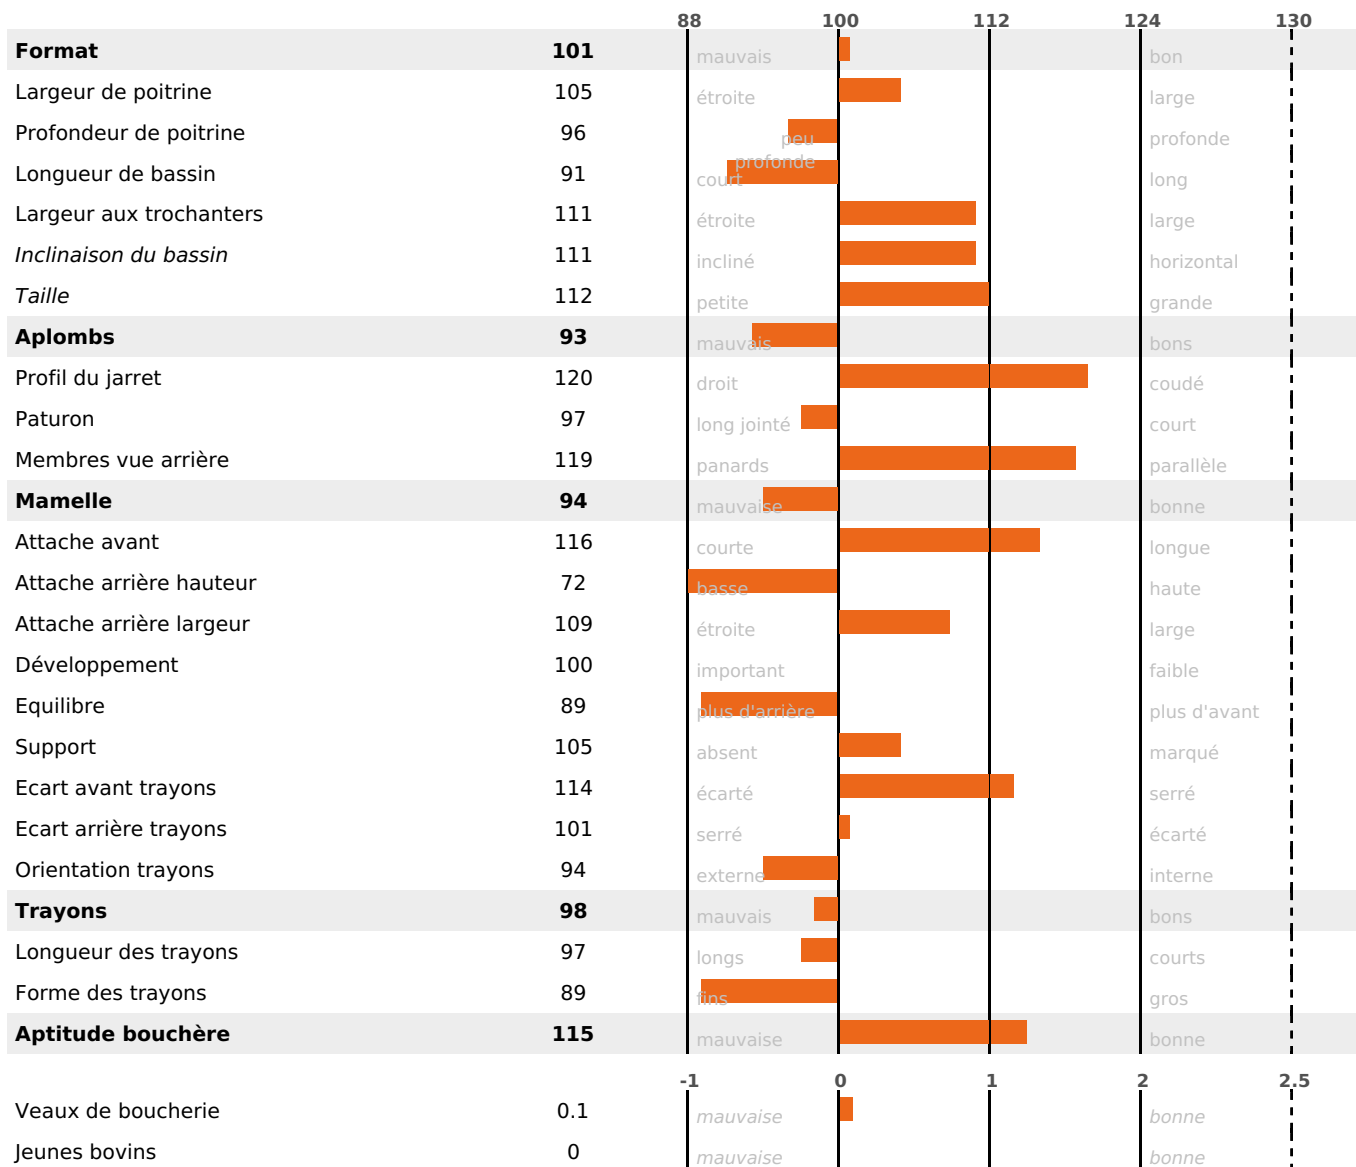

MUSIERS

ISU

JIWOOD / ELASTAR / TRIOMPHE

143

PRODUCTION

Synthèse laitière +24

190 fille(s) - 165 troupeau(x) - **CD 95%**

LAIT	MP	MG	TP	TB	K-CAS	B-CAS
+952	+20	+31	-1.5	-1.1	AB	A1A2

FONCTIONNELS

MILCA : MIF / MTCP : MTF

MTETR : NC

NAI	VEL	VIN	VIV
95	95	95	95

SANTÉ

2.4

NOU
VEAU

61 fille(s) - 53 troupeau(x) - **CD 76**

FR 2534451691 - N° 92046

NAISSEUR : GAEC DES MONTS D'USIERS

MÈRE : 0540HUPPEE

6-305 10327KG 34,4 31,6