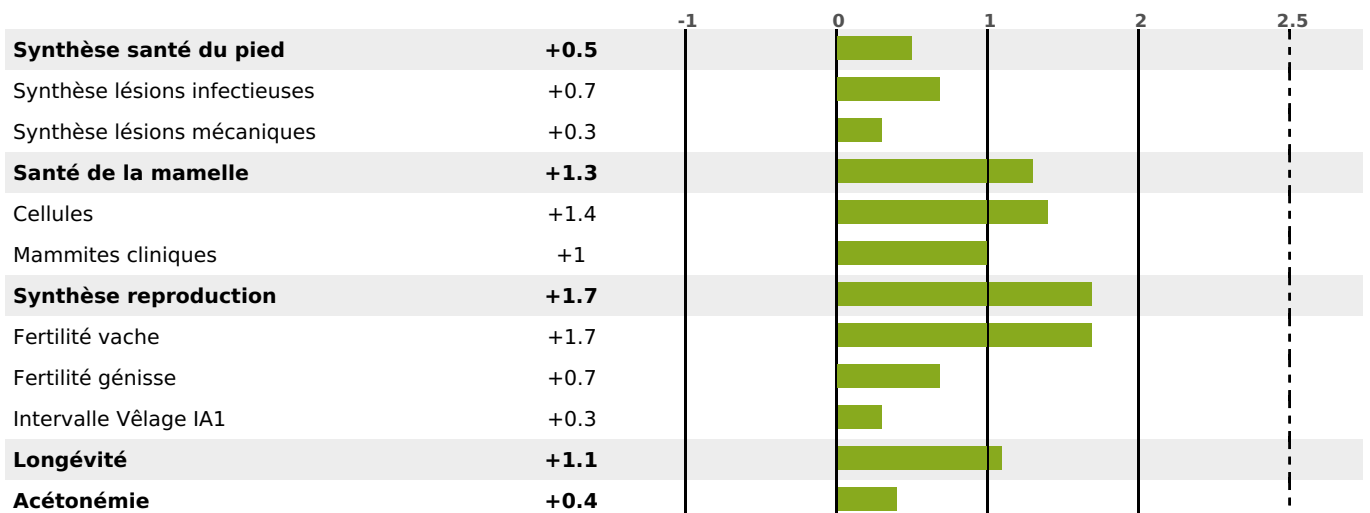

FONCTIONNELS

MILCA : MIF / MTCP : MTF

MTETR : NC

NAI	VEL	VIN	VIV
95	95	95	95

SANTÉ

2.4

NOU
VEAU

61 fille(s) - 53 troupeau(x) - **CD 76**

FR 2534451691 - N° 92046

NAISSEUR : GAEC DES MONTS D'USIERS

MÈRE : 0540HUPPEE

6-305 10327KG 34,4 31,6