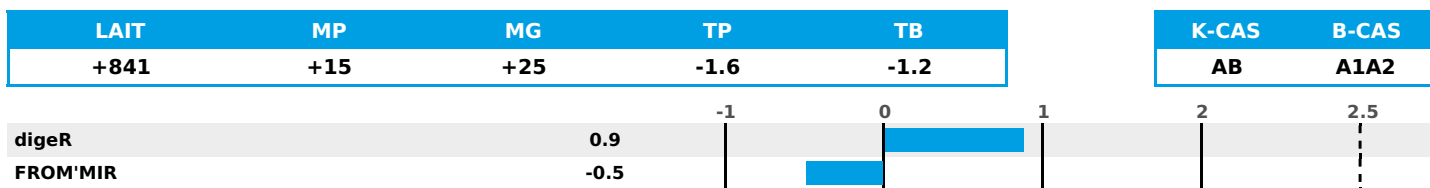

FR 2534451691 - N° 92046
 Naisseur : GAEC DES MONTS D'USIERS
 Mère : 0540HUPPEE / 6-305 / 10327Kg / 34,4 / 31,6

PRODUCTION

Synthèse laitière +17

192 fille(s) - 167 troupeau(x) - **CD 95%**

FONCTIONNELS

NAI	VEL	VIN	VIV
95	95	95	95

MILCA : MIF / MTCP : MTF / MTETR : NC

SANTÉ

2.5

MORPHOLOGIE

94

62 fille(s) - 54 troupeau(x) - **CD 77**