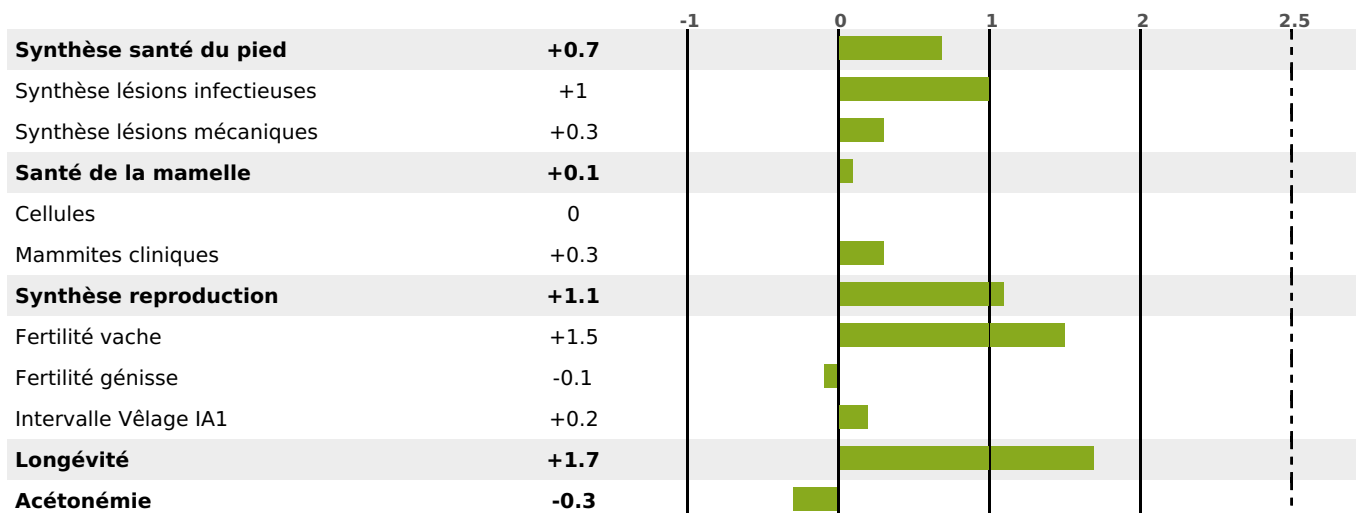

PRODUCTION

Synthèse laitière **+12**

244 fille(s) - 222 troupeau(x) - **CD 95%**

LAIT	MP	MG	TP	TB	K-CAS	B-CAS
+624	+14	+6	-1	-2.9	BB	A2A2

FONCTIONNELS

MILCA : MIF / MTCP : MTF
MTETR : NC

NAI	VEL	VIN	VIV
95	95	95	95

SANTÉ

NOU
VEAU

97 fille(s) - 90 troupeau(x) - **CD 79**

FR 5378734240 - N° 90924

NAISSEUR : GAEC DE LA GRANDE BEUNACHE

MÈRE : ISOSTAR

3-305 7904KG 40,6 34,7