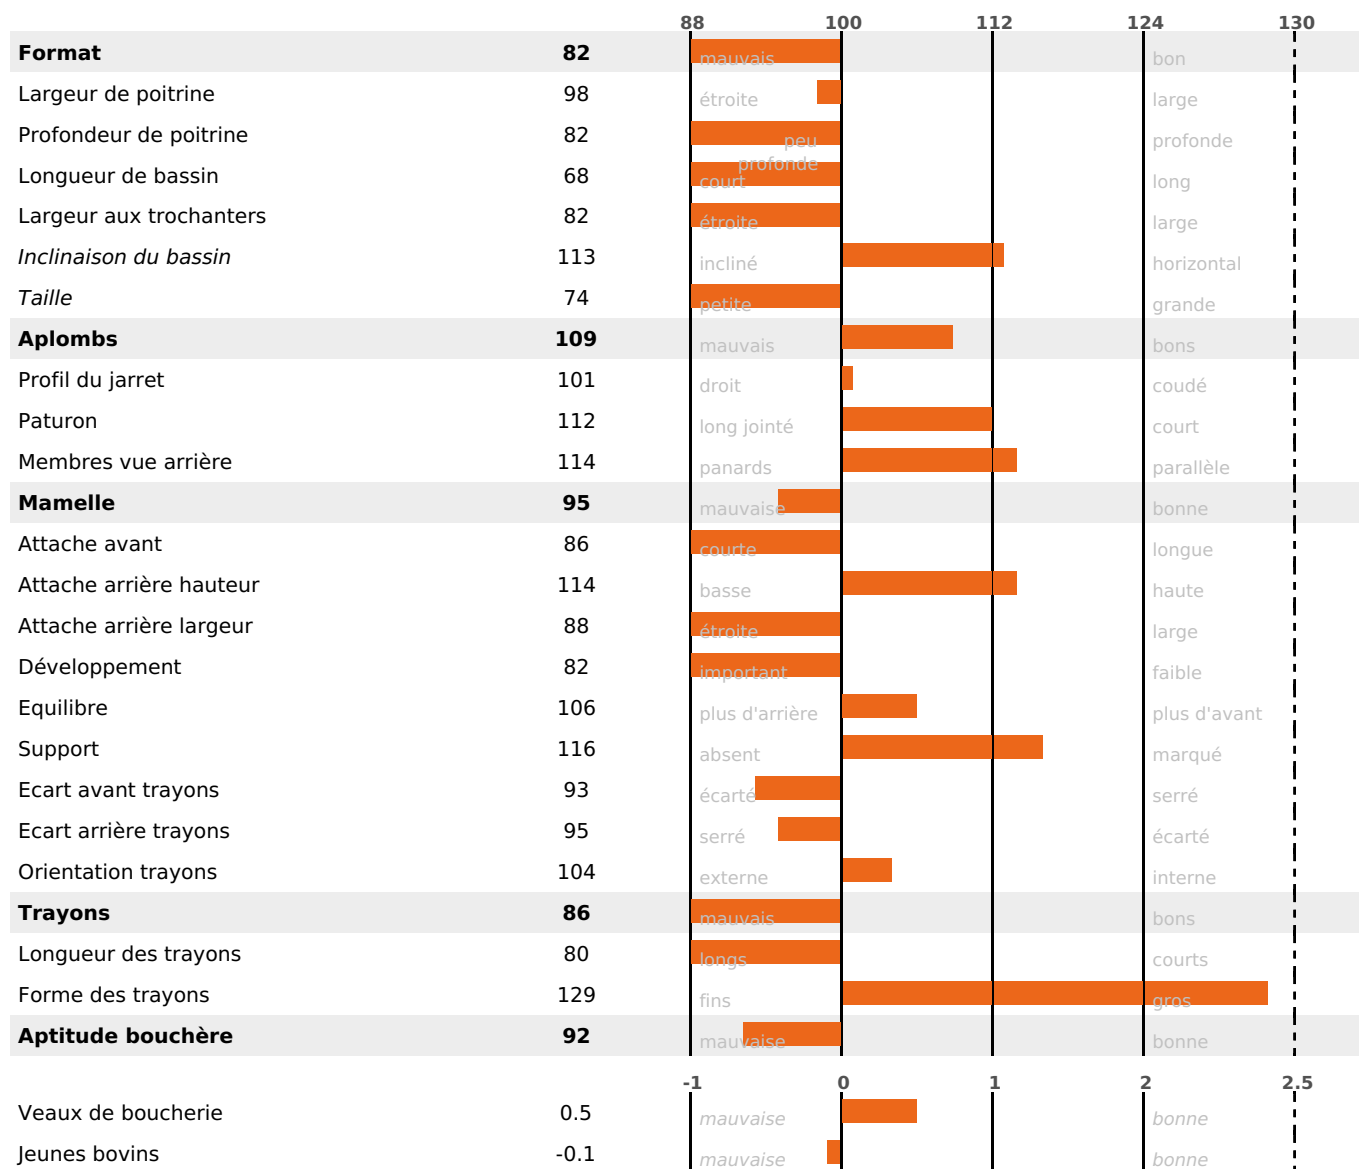

PRODUCTION

Synthèse laitière **+12**

244 fille(s) - 222 troupeau(x) - **CD 95%**

LAIT	MP	MG	TP	TB	K-CAS	B-CAS
+624	+14	+6	-1	-2.9	BB	A2A2

FONCTIONNELS

MILCA : MIF / MTCP : MTF
MTETR : NC

NAI	VEL	VIN	VIV
95	95	95	95

SANTÉ

NOU
VEAU

97 fille(s) - 90 troupeau(x) - **CD 79**

FR 5378734240 - N° 90924

NAISSEUR : GAEC DE LA GRANDE BEUNACHE

MÈRE : ISOSTAR

3-305 7904KG 40,6 34,7