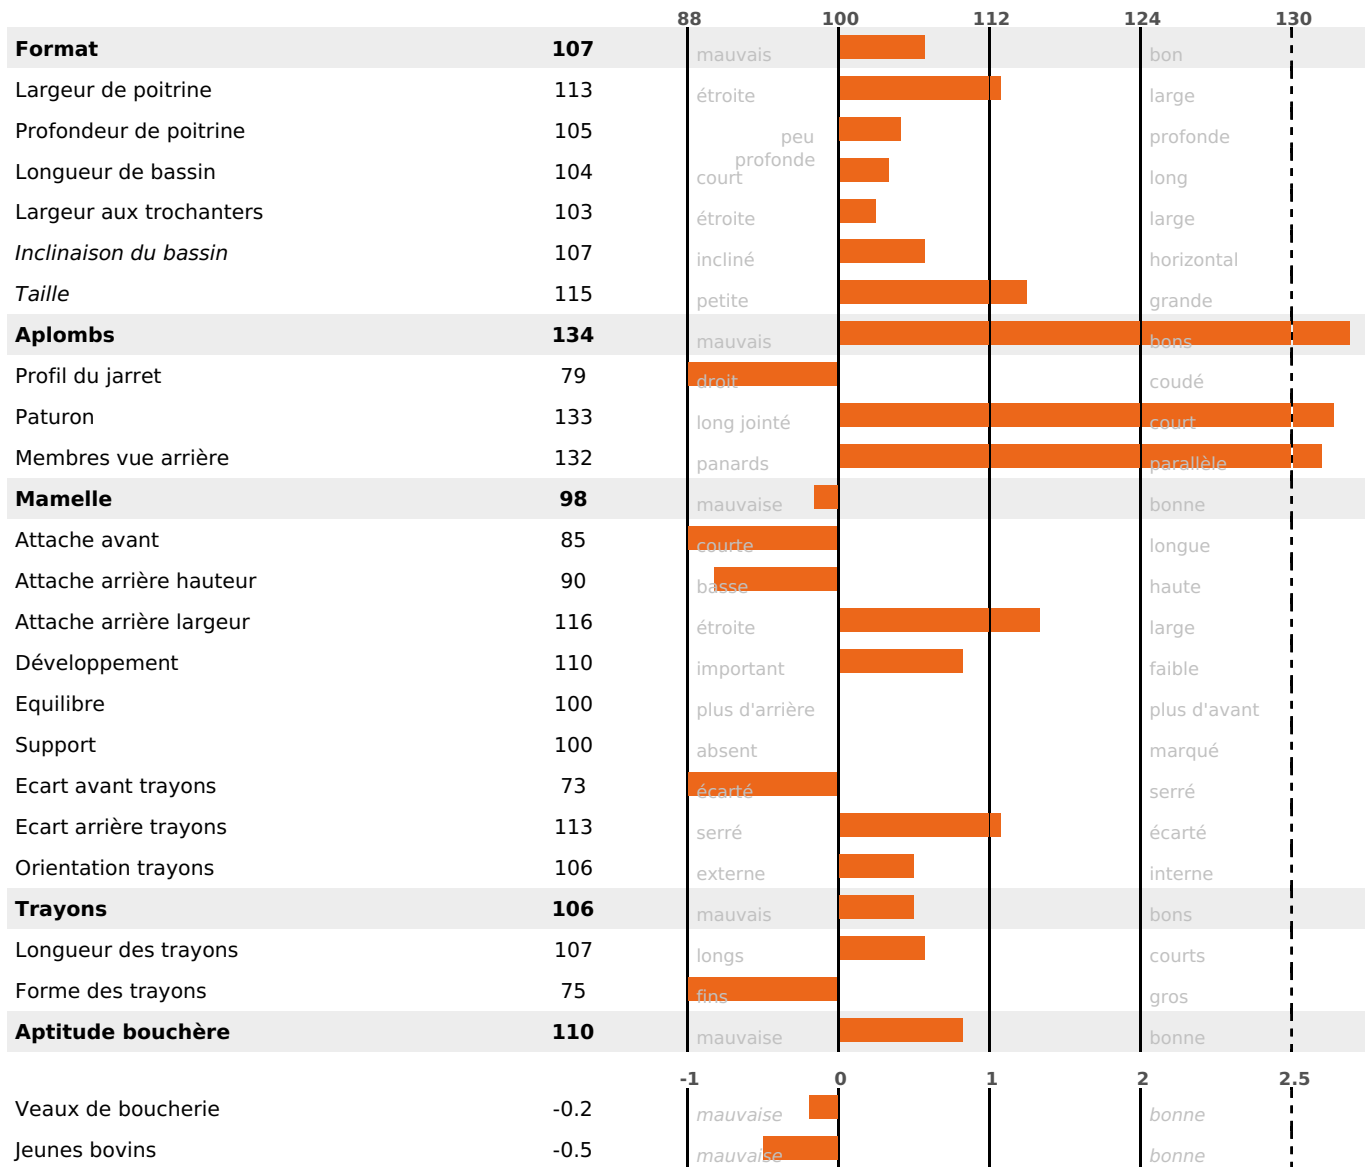

PRODUCTION

Synthèse laitière +24

297 fille(s) - 255 troupeau(x) - **CD 95%**

LAIT	MP	MG	TP	TB	K-CAS	B-CAS
+80	+22	0	+2.8	-0.5	BB	A2A2

FONCTIONNELS

MILCA : MIF / MTCP : MTF
MTETR : NC

NAI	VEL	VIN	VIV
90	95	95	95

SANTÉ

NOU
VEAU

133 fille(s) - 116 troupeau(x) - **CD 83**

FR 4120171364 - N° 94075
 NAISSEUR : GAEC MONTBELOG
 MÈRE : LINKANIA
 1-305 7391KG 38,2 36,5