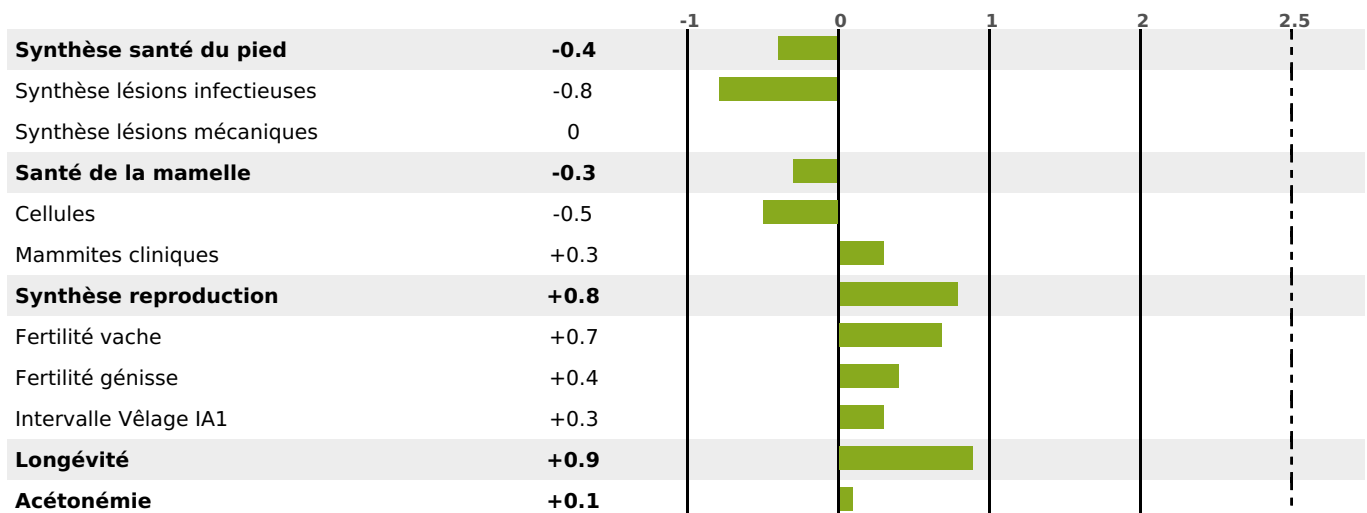

PRODUCTION

Synthèse laitière +24

297 fille(s) - 255 troupeau(x) - **CD 95%**

LAIT	MP	MG	TP	TB	K-CAS	B-CAS
+80	+22	0	+2.8	-0.5	BB	A2A2

FONCTIONNELS

MILCA : MIF / MTCP : MTF
MTETR : NC

NAI	VEL	VIN	VIV
90	95	95	95

SANTÉ

NOU
VEAU

133 fille(s) - 116 troupeau(x) - **CD 83**

FR 4120171364 - N° 94075
 NAISSEUR : GAEC MONTBELOG
 MÈRE : LINKANIA
 1-305 7391KG 38,2 36,5