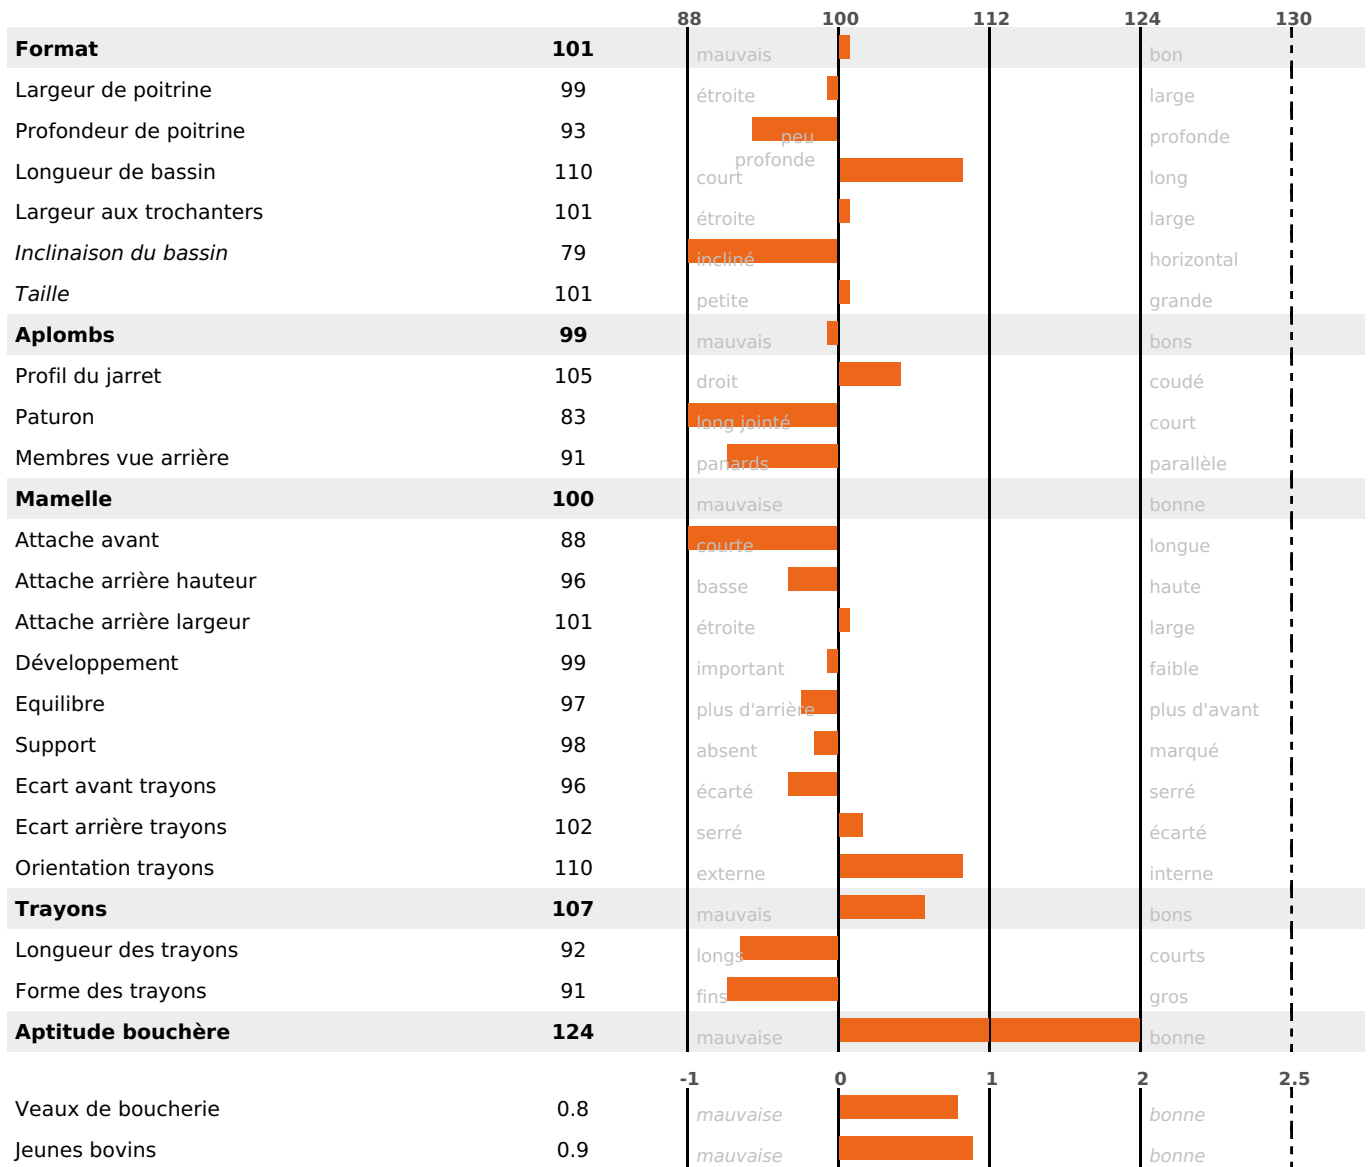

PRODUCTION

Synthèse laitière **+46**

664 fille(s) - 530 troupeau(x) - **CD 95%**

LAIT	MP	MG	TP	TB	K-CAS	B-CAS
+1012	+36	+50	+0.5	+1.3	BB	A2A2

FONCTIONNELS

MILCA : MIF / MTCP : MTF
MTETR : NC

NAI	VEL	VIN	VIV
95	95	95	95

SANTÉ

NOU
VEAU

312 fille(s) - 240 troupeau(x) - CD 89

FR 0118008754 - N° 93169

NAISSEUR : GAEC DES MAISONNETTES DU COUCH

MÈRE : LOTERIE

2-305 9100KG 39,1 33,8