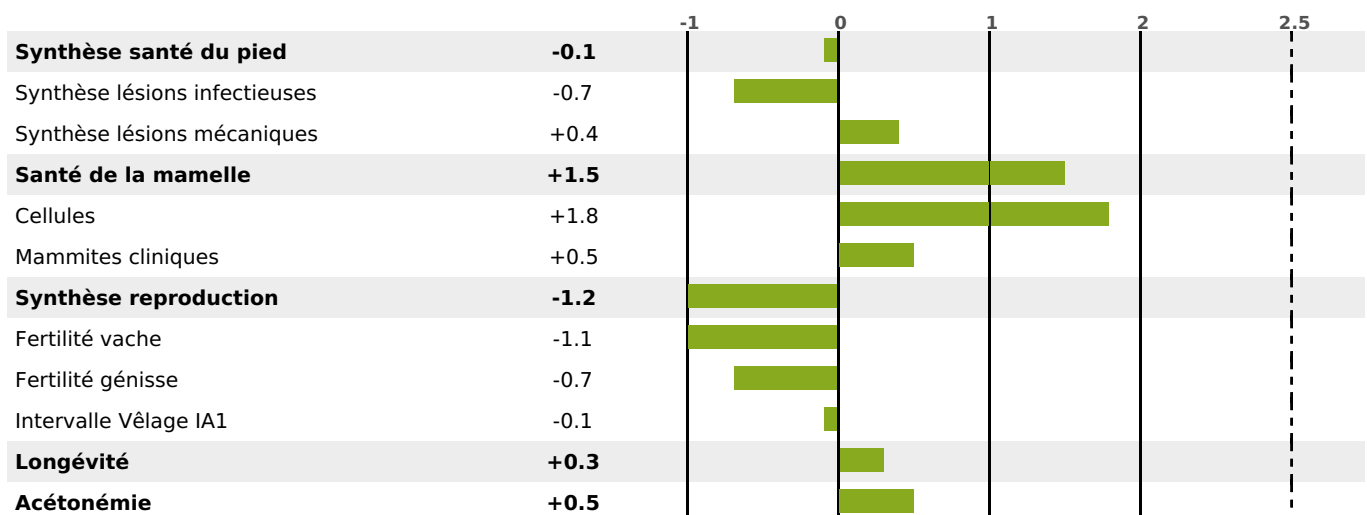

PRODUCTION

Synthèse laitière **+46**

664 fille(s) - 530 troupeau(x) - **CD 95%**

LAIT	MP	MG	TP	TB	K-CAS	B-CAS
+1012	+36	+50	+0.5	+1.3	BB	A2A2

FONCTIONNELS

MILCA : MIF / MTCP : MTF
MTETR : NC

NAI	VEL	VIN	VIV
95	95	95	95

SANTÉ

NOU
VEAU

312 fille(s) - 240 troupeau(x) - CD 89

FR 0118008754 - N° 93169

NAISSEUR : GAEC DES MAISONNETTES DU COUCH

MÈRE : LOTERIE

2-305 9100KG 39,1 33,8