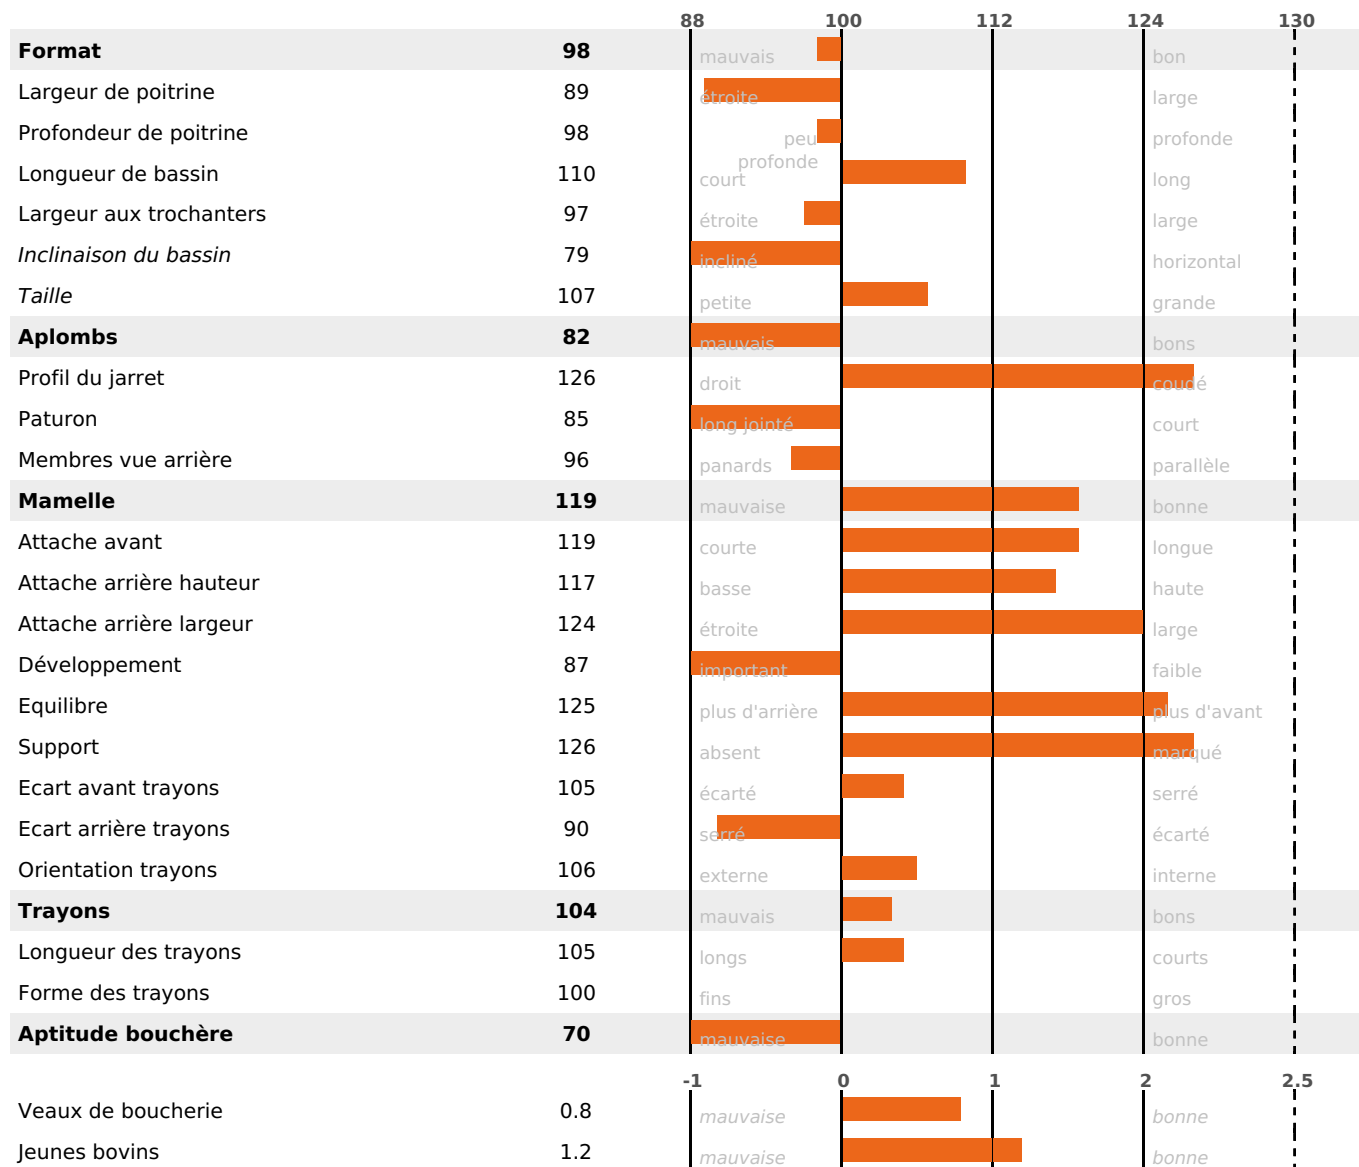

PRODUCTION

Synthèse laitière +52

1112 fille(s) - 836 troupeau(x) - **CD 95%**

LAIT	MP	MG	TP	TB	K-CAS	B-CAS
+1260	+43	+50	+0.3	-0.1	BB	A1A2

FONCTIONNELS

MILCA : MIF / MTCP : MTF
MTETR : NC

NAI	VEL	VIN	VIV
95	95	95	95

SANTÉ

NOU
VEAU

480 fille(s) - 382 troupeau(x) - **CD 93**

FR 6868671111 - N° 93156
 NAISSSEUR : M SIMON GERARD
 MÈRE : LOVE
 2-305 9374KG 38,3 33,5