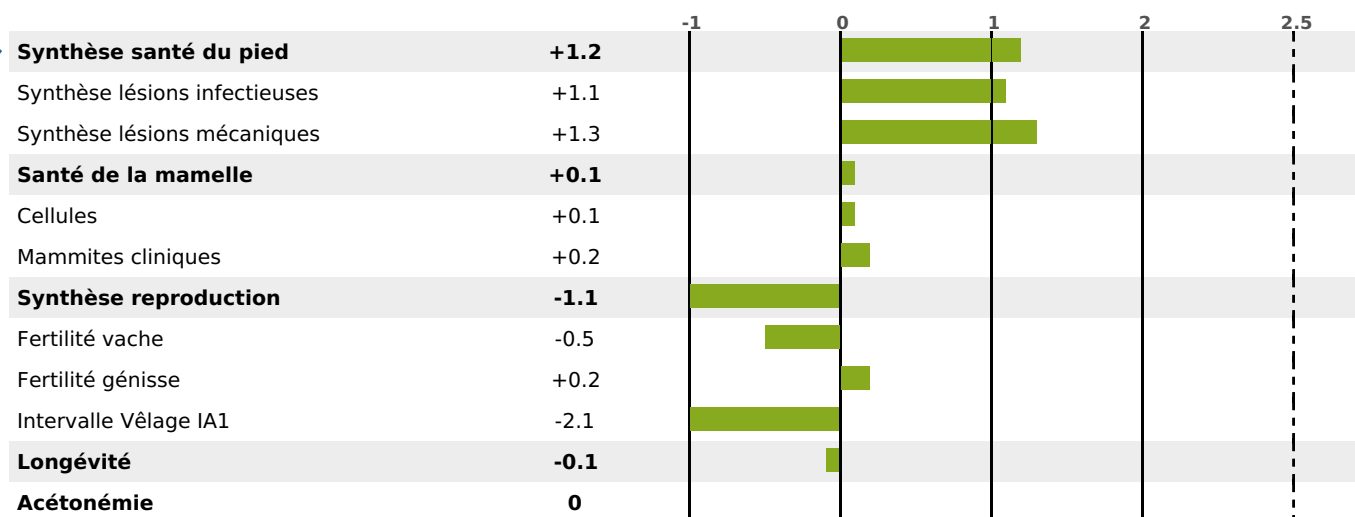

PRODUCTION

Synthèse laitière +52

1112 fille(s) - 836 troupeau(x) - **CD 95%**

LAIT	MP	MG	TP	TB	K-CAS	B-CAS
+1260	+43	+50	+0.3	-0.1	BB	A1A2

FONCTIONNELS

MILCA : MIF / MTCP : MTF
MTETR : NC

NAI	VEL	VIN	VIV
95	95	95	95

SANTÉ

NOU
VEAU

480 fille(s) - 382 troupeau(x) - **CD 93**

FR 6868671111 - N° 93156
 NAISSSEUR : M SIMON GERARD
 MÈRE : LOVE
 2-305 9374KG 38,3 33,5