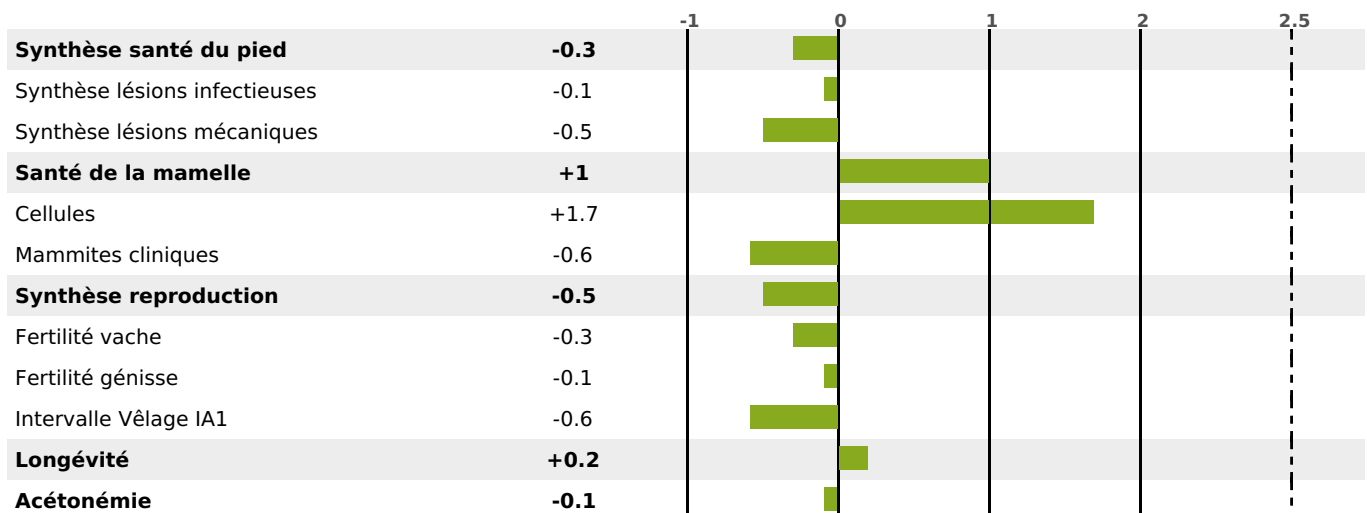

FONCTIONNELS

MILCA : MIF / MTCP : MTF

MTETR : NC

NAI	VEL	VIN	VIV
59	95	95	95

SANTÉ

NOU
VEAU

333 fille(s) - 273 troupeau(x) - **CD 90**

FR 0332808578 - N° 94062

NAISSEUR : EARL DES MAUSSANGS

MÈRE : GENIALE

4-305 10232KG 38,4 36,5