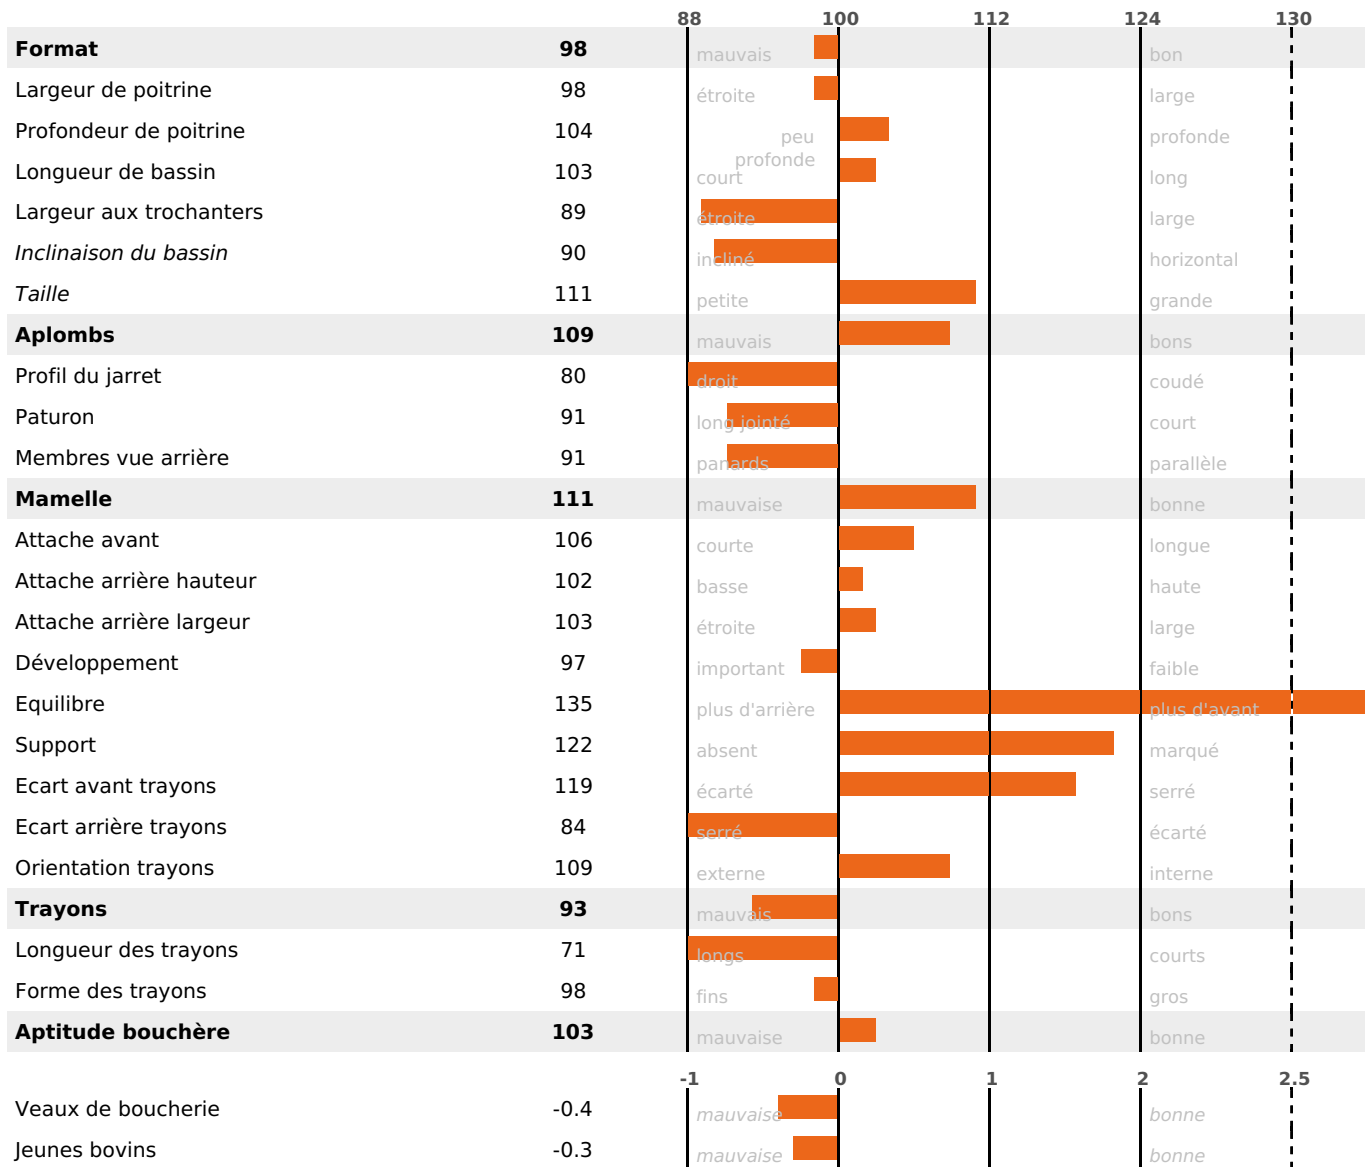

FONCTIONNELS

MILCA : MIF / MTCP : MTF

MTETR : NC

NAI	VEL	VIN	VIV
59	95	95	95

SANTÉ

NOU
VEAU

333 fille(s) - 273 troupeau(x) - **CD 90**

FR 0332808578 - N° 94062

NAISSEUR : EARL DES MAUSSANGS

MÈRE : GENIALE

4-305 10232KG 38,4 36,5