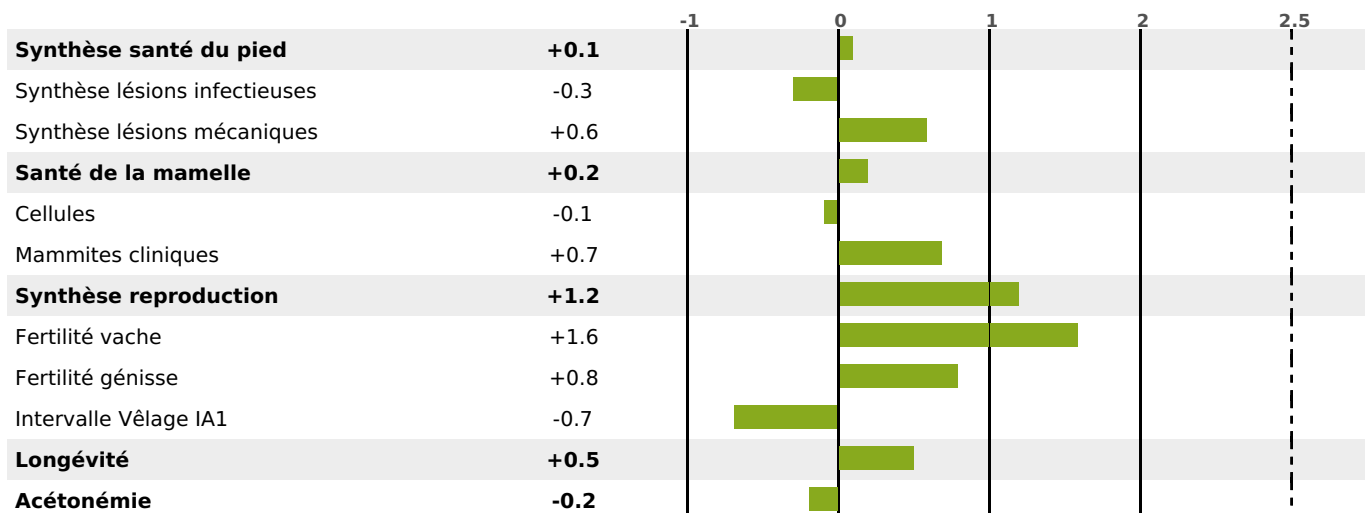

PRODUCTION

Synthèse laitière **+33**

26 fille(s) - 25 troupeau(x) - **CD 83%**

LAIT	MP	MG	TP	TB	K-CAS	B-CAS
+1100	+30	+29	-0.9	-2.3	AB	A1A2

FONCTIONNELS

MILCA : MIF / MTCP : MTF
MTETR : NC

NAI	VEL	VIN	VIV
93	95	95	95

SANTÉ

NOU
VEAU

19 fille(s) - 17 troupeau(x) - **CD 69**

FR 8564002631 - N° 93166

NAISSEUR : M BAGUE RENE

MÈRE : JOUFFLUE

3-305 6972KG 34,7 33,1