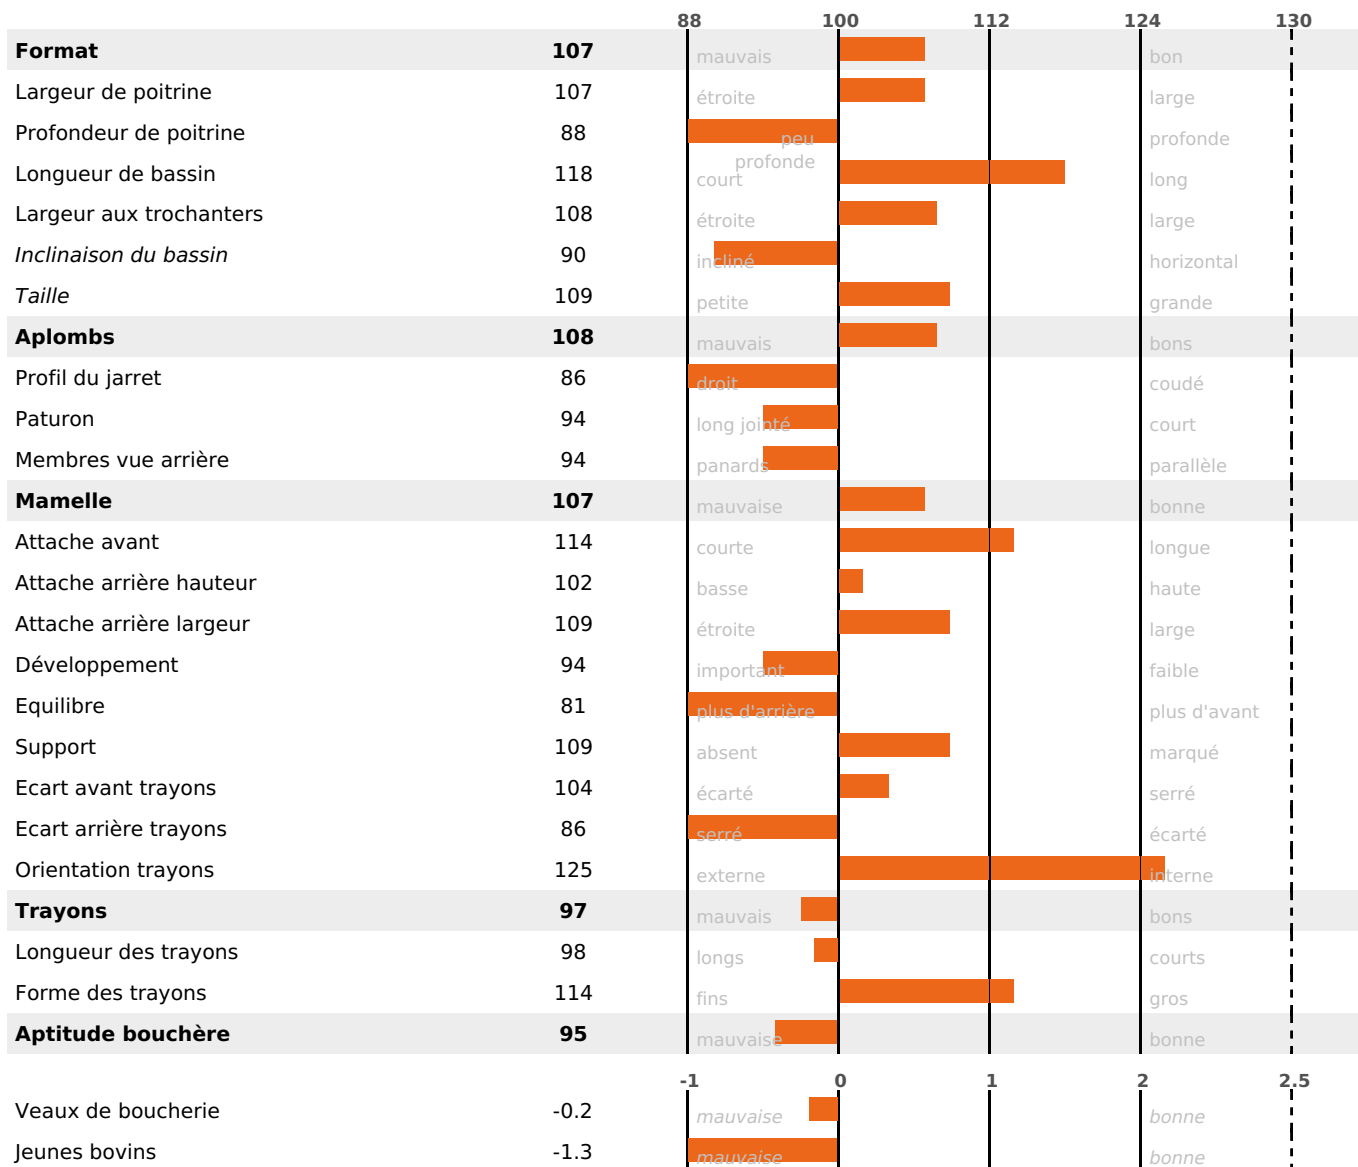

PRODUCTION

Synthèse laitière **+33**

26 fille(s) - 25 troupeau(x) - **CD 83%**

LAIT	MP	MG	TP	TB	K-CAS	B-CAS
+1100	+30	+29	-0.9	-2.3	AB	A1A2

FONCTIONNELS

MILCA : MIF / MTCP : MTF
MTETR : NC

NAI	VEL	VIN	VIV
93	95	95	95

SANTÉ

NOU
VEAU

19 fille(s) - 17 troupeau(x) - **CD 69**

FR 8564002631 - N° 93166

NAISSEUR : M BAGUE RENE

MÈRE : JOUFFLUE

3-305 6972KG 34,7 33,1